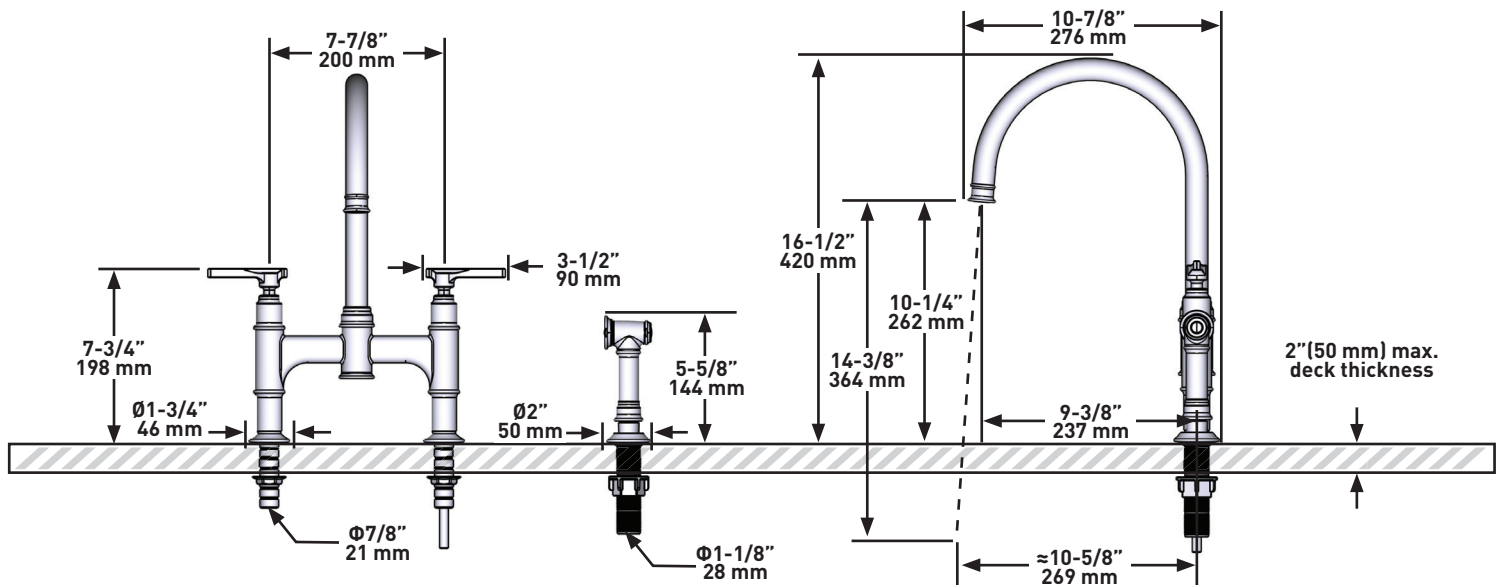

For warranty or additional information, contact:

U.S.A.
houseofrohl.com/support
1-800-777-9762

QUEBEC / MARITIMES / WESTERN CANADA
QUÉBEC / MARITIMES / OUEST CANADIEN
QUEBEC / MARITIMOS / CANADA OCCIDENTAL
houseofrohl.ca/support
1-866-473-8442

ONTARIO
houseofrohl.ca/support
1-800-287-5354