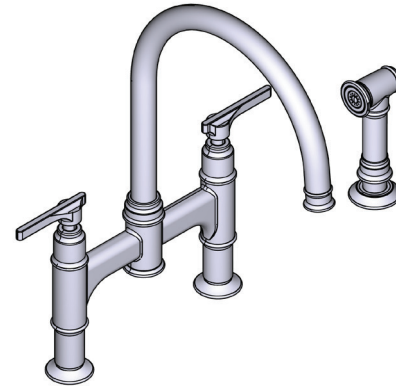

SPÉCIFICATIONS

LA DESCRIPTION

- Fonctionnalité à 1 jet

COULER

- 1,5 GPM/5,69 LPM à 60 PSI (conforme CEC)

NORMES

- ASME A112.18.1/CSA B125.1
- NSF 61/9 & 372: Q_s1
- ADA

GARANTIE

- La plupart des produits ou pièces comprend des «garanties limitées» contre les défauts de fabrication. Pour les clients des États-Unis : veuillez consulter houseofrohl.com/support; Pour les clients du Canada : veuillez consulter houseofrohl.ca/support pour connaître les conditions complètes de la garantie des produits et finis.

Southbank^{MC}

Robinet de cuisine bridge avec douchette latérale

MODÈLES: U.SB57D3LM

UPC® ADA