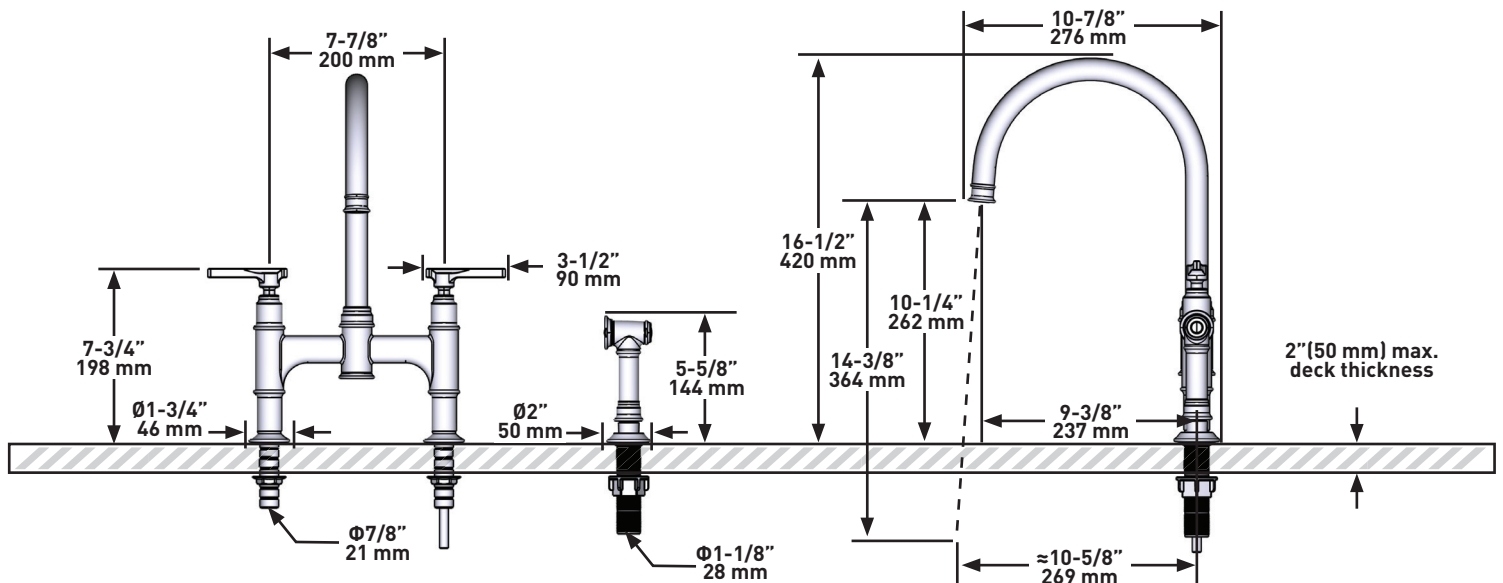

For warranty or additional information, contact:

U.S.A.
houseofrohl.com/support
1-800-777-9762

QUEBEC / MARITIMES / WESTERN CANADA
QUÉBEC / MARITIMES / OUEST CANADIEN
QUEBEC / MARITIMOS / CANADA OCCIDENTAL
houseofrohl.ca/support
1-866-473-8442

ONTARIO
houseofrohl.ca/support
1-800-287-5354