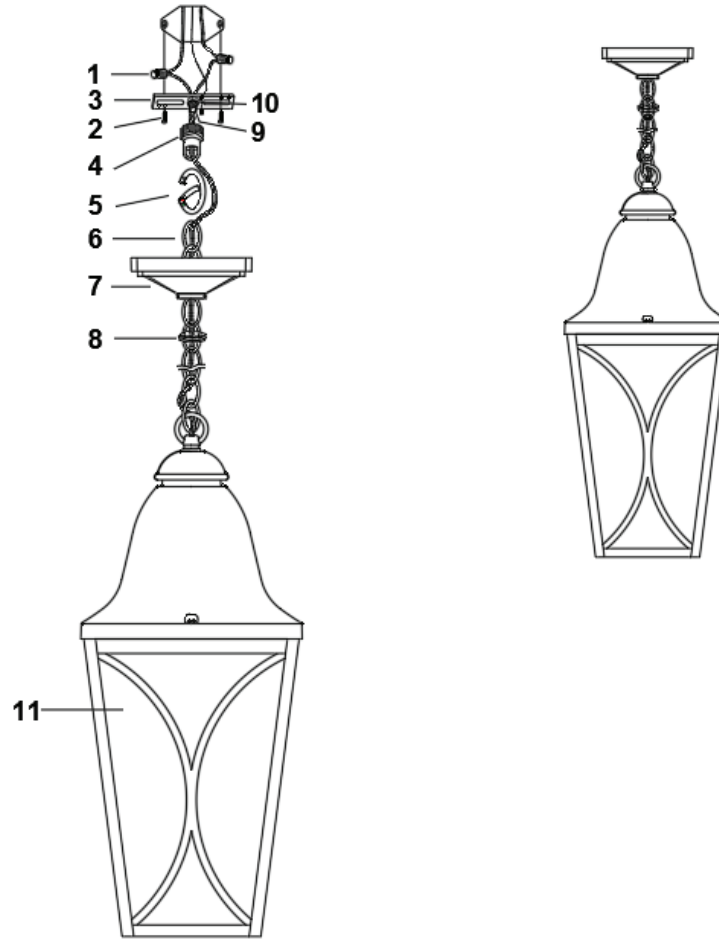

CARDIGAN

OUTDOOR HANGING PENDANT
 LÁMPARA COLGANTE PARA EXTERIORES
 LUMINAIRE SUSPENDU D'EXTÉRIEUR

SKU: 440635

No.	Part Name	Nombre de pieza	Pièce	Part No.
1	Wire Connectors (3pcs)	Conectores de cable	Capuchons de connexion	PHSPEL4203HLHDWWTY
2	Outlet Box Screws (2pcs)	Tornillos de la caja eléctrica	Vis de la boîte à prises	
3	Mounting bracket (1pc)	Abrazadera de montaje	Support de fixation	
4	Screws collar loop (1pc)	Anillo para colgar tornillos	Anneau de fixation fileté	
5	BKL quick link (1pc)	BKL Enlace directo	BKL Raccord rapide	
6	BKL Chain (1pc)	BKL Cadena	BKL Chaîne	
7	BKL Canopy(1pc)	BKL Marquesina	BKL Monture	
8	BKL Screw collar ring(1pc)	Arandela de tope para tornillos	Bague de fixation filetée	
9	Nipple (1pc)	Boquilla	Embout	
10	Hex Nut(2pcs)	Tuerca hexagonal	Écrou hexagonal	
11	Glass panel(4pcs)	Panel de vidrio	Panneau en verre	PHSP4202GLSWTY(1pc)