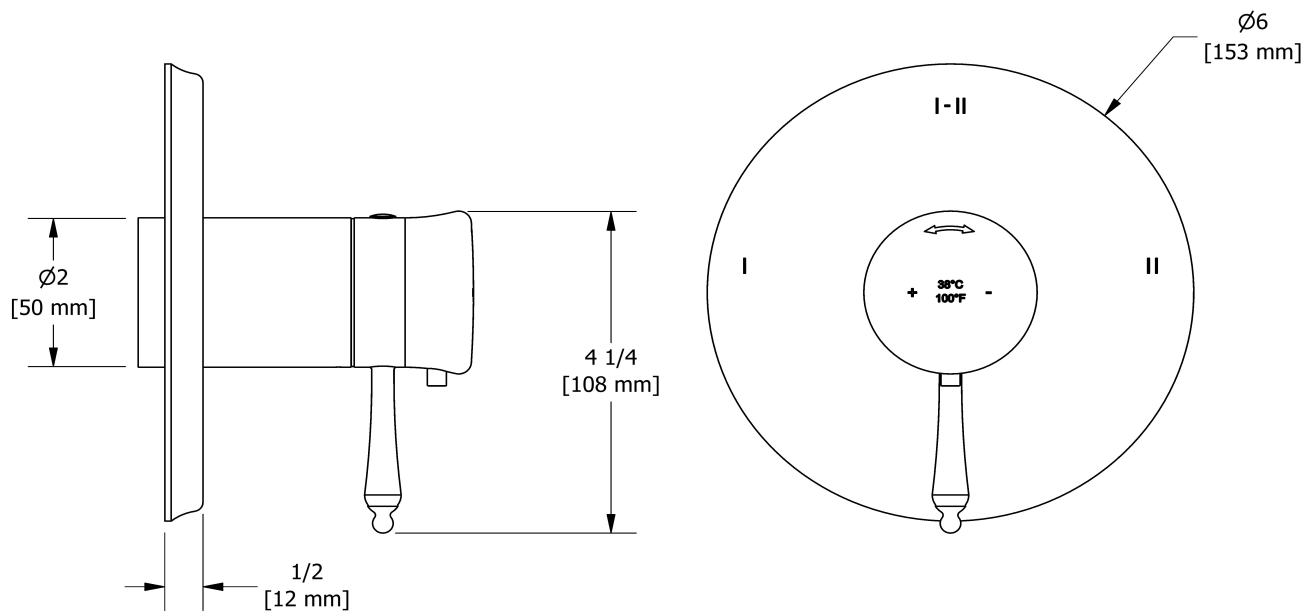

Les dimensions, les modèles et les finis présentés peuvent différer.

Garantie

Le produit **Riobel Inc.** que vous venez d'acquérir est couvert par une garantie À VIE limitée contre tout vice de fabrication sur les pièces et les finis chrome, PVS et noirs et toutes les pièces actives à partir de la date d'achat. Les autres finis, notamment les plastiques, sont garantis un an. Tous les composants électriques et électroniques sont couverts par une garantie limitée de 5 ans.

Service à la clientèle

Ontario, Ouest Canadien : 888-287-5354 Québec, Maritimes, États-Unis : 866-473-8442