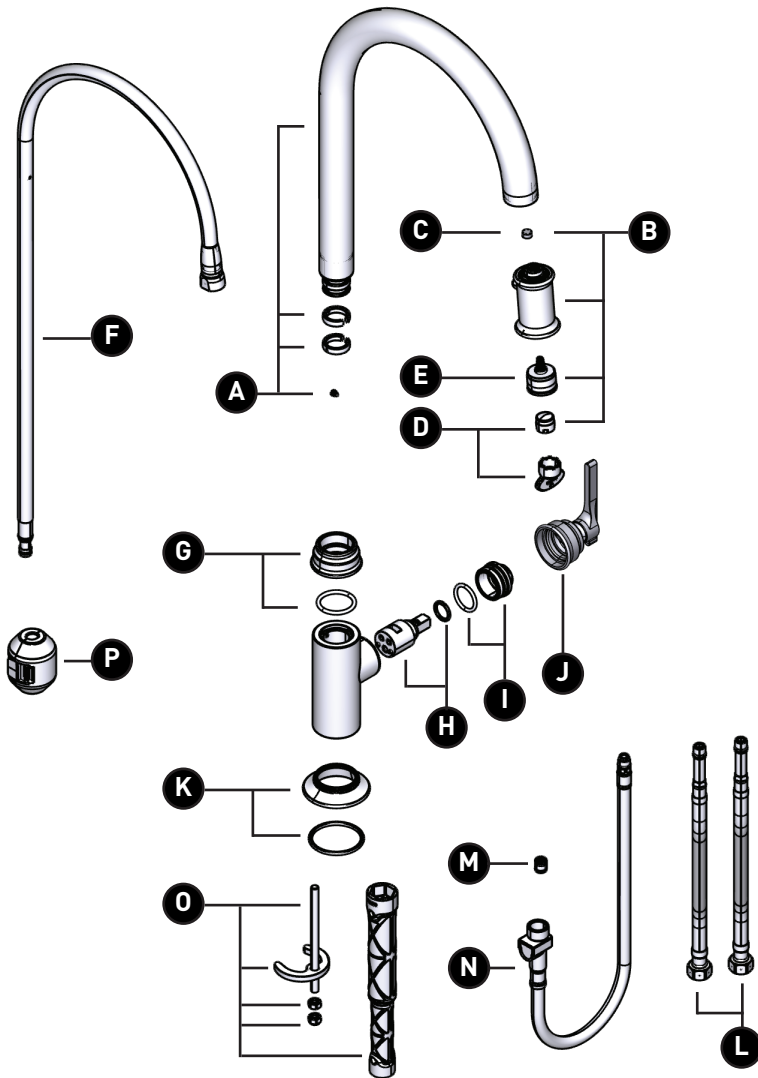

ORDER BY PART NUMBER

ILLUSTRATED PARTS

U.SB65D1LM Southbank™

Pull-Down Bar/Food Prep Kitchen Faucet

ID	Kit Number	Finish
*A	9.201218	See Below
*B	9.13049	See Below
C	9.25766	N/A
D	9.25944	N/A
E	9.25943	N/A
*F	9.28744	See Below
*G	9.12944	See Below
H	9.13691	N/A
I	9.19499	N/A
*J	9.011575	See Below
*K	9.18944	See Below
L	9.28749	N/A
M	9.13744	N/A
N	9.28745	N/A
O	9.261046	N/A
P	9.26745	N/A

U.SB65D1LM Southbank™

Llave retractable para Bar/Cocineta

ID	Referencia del kit	Acabado
*A	9.201218	Ver más abajo
*B	9.13049	Ver más abajo
C	9.25766	N/A
D	9.25944	N/A
E	9.25943	N/A
*F	9.28744	Ver más abajo
*G	9.12944	Ver más abajo
H	9.13691	N/A
I	9.19499	N/A
*J	9.011575	Ver más abajo
*K	9.18944	Ver más abajo
L	9.28749	N/A
M	9.13744	N/A
N	9.28745	N/A
O	9.261046	N/A
P	9.26745	N/A