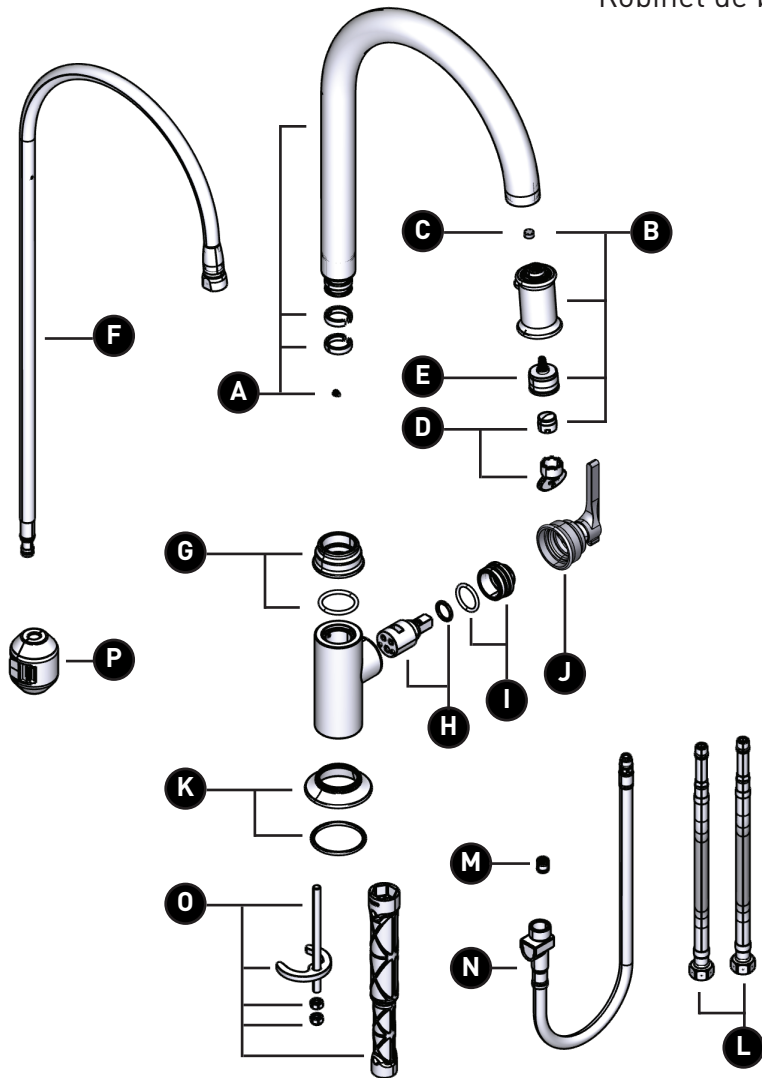

ORDER BY PART NUMBER

ILLUSTRATED PARTS

U.SB65D1LM Southbank™

Pull-Down Bar/Food Prep Kitchen Faucet

ID	Kit Number	Finish
*A	9.201218	See Below
*B	9.13049	See Below
C	9.25766	N/A
D	9.25944	N/A
E	9.25943	N/A
*F	9.28744	See Below
*G	9.12944	See Below
H	9.13691	N/A
I	9.19499	N/A
*J	9.011575	See Below
*K	9.18944	See Below
L	9.28749	N/A
M	9.13744	N/A
N	9.28745	N/A
O	9.261046	N/A
P	9.26745	N/A

ONTARIO
houseofrohl.ca/support
1-800-287-5354

VEUILLEZ EFFECTUER VOTRE COMMANDE
PAR NO DE RÉFÉRENCE

ILLUSTRATIONS DES PIÈCES

U.SB65D1LM Southbank^{MC}

Robinet de bar/préparation avec douchette rétractable

ID	Référence du kit	Finition
*A	9.201218	Voir ci-dessous
*B	9.13049	Voir ci-dessous
C	9.25766	N/A
D	9.25944	N/A
E	9.25943	N/A
*F	9.28744	Voir ci-dessous
*G	9.12944	Voir ci-dessous
H	9.13691	N/A
I	9.19499	N/A
*J	9.011575	Voir ci-dessous
*K	9.18944	Voir ci-dessous
L	9.28749	N/A
M	9.13744	N/A
N	9.28745	N/A
O	9.261046	N/A
P	9.26745	N/A