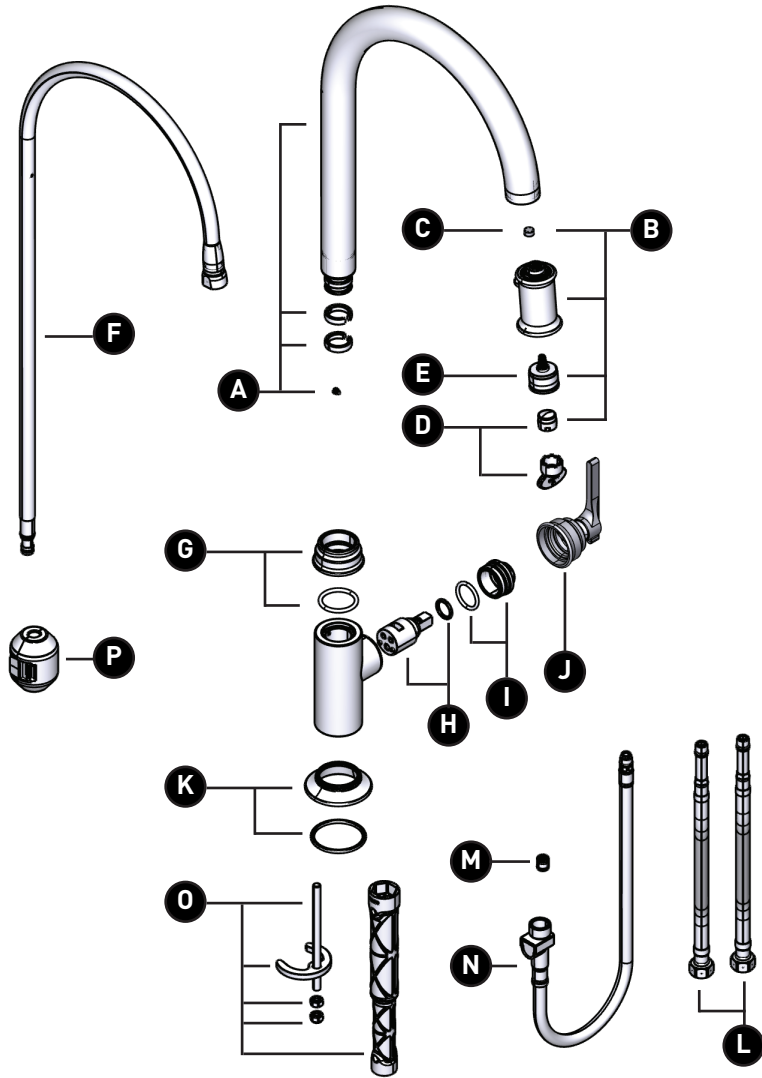

ONTARIO
houseofrohl.ca/support
1-800-287-5354

Riobel

PERRIN & ROWE
LONDON

1897
SHAW'S
ENGLAND

victoria ⊕ albert®

ROHL

PEDIR POR NÚMERO DE REFERENCIA

PIEZAS ILUSTRADAS

U.SB65D1LM Southbank™

Llave retractable para Bar/Cocineta

ID	Referencia del kit	Acabado
*A	9.201218	Ver más abajo
*B	9.13049	Ver más abajo
C	9.25766	N/A
D	9.25944	N/A
E	9.25943	N/A
*F	9.28744	Ver más abajo
*G	9.12944	Ver más abajo
H	9.13691	N/A
I	9.19499	N/A
*J	9.011575	Ver más abajo
*K	9.18944	Ver más abajo
L	9.28749	N/A
M	9.13744	N/A
N	9.28745	N/A
O	9.261046	N/A
P	9.26745	N/A