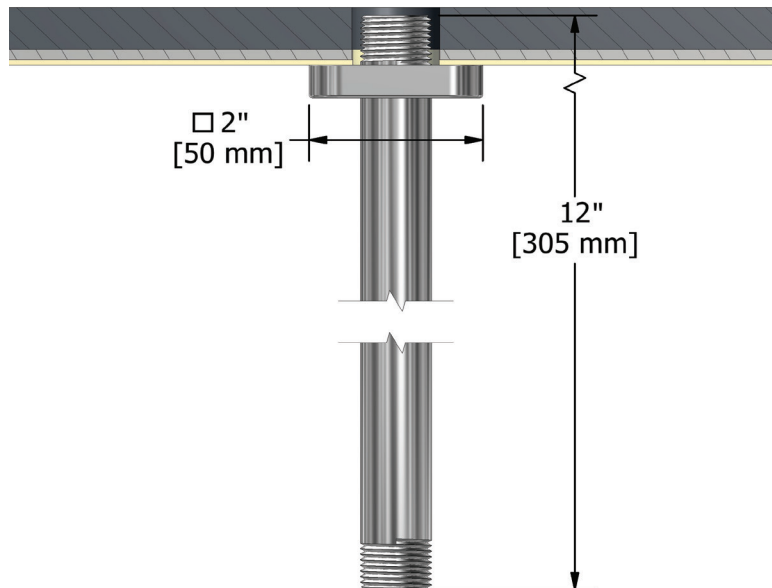

ESPECIFICACIONES

DESCRIPCIÓN

- NPT macho de entrada de 1/2"
- Brida Salomé con tornillo de fijación
- Roseta incluida

GARANTÍA

- La mayoría de los productos o piezas cuentan con "Garantías limitadas" contra defectos de fabricación. Para los clientes de EE. UU., visite houseofrohl.com/support y para los clientes canadienses, visite houseofrohl.ca/support para conocer la garantía completa del producto y el acabado.

Brazo de ducha de montaje en techo de 12"

MODELOS: 577

For warranty or additional information, contact:

U.S.A.
houseofrohl.com/support
1-800-777-9762

QUEBEC / MARITIMES / WESTERN CANADA
QUÉBEC / MARITIMES / OUEST CANADIEN
QUEBEC / MARITIMOS / CANADA OCCIDENTAL
houseofrohl.ca/support
1-866-473-8442

ONTARIO
houseofrohl.ca/support
1-800-287-5354