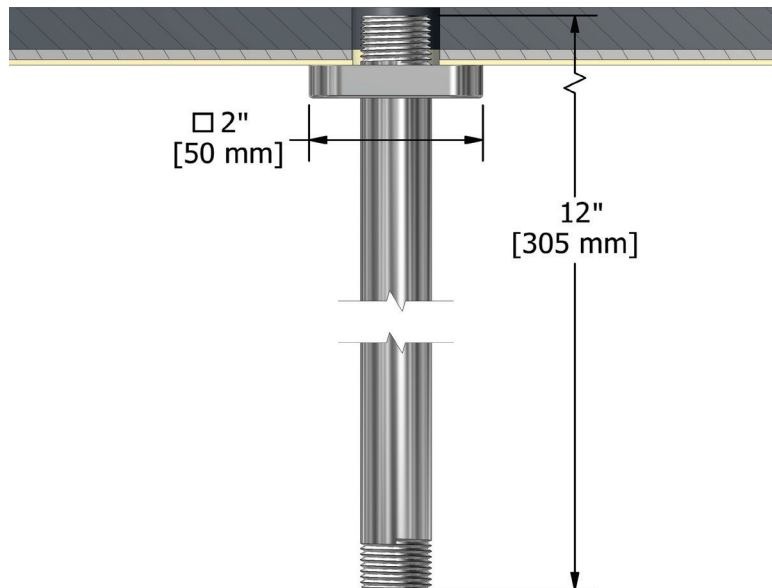

SPÉCIFICATIONS

DESCRIPTION

- Entrée d'eau 1/2" mâle NPT
- Bride Salomé avec vis de réglage
- Rosace incluse

GARANTIE

- La plupart des produits ou pièces comportent des « garanties limitées » contre les défauts de fabrication. Pour les clients américains, veuillez visiter houseofrohl.com/support et pour les clients canadiens, veuillez visiter houseofrohl.ca/support pour la garantie complète du produit et du fini.

Bras de douche vertical 30 cm (12")

MODÈLES: 577

For warranty or additional information, contact:

U.S.A.
houseofrohl.com/support
1-800-777-9762

QUEBEC / MARITIMES / WESTERN CANADA
QUÉBEC / MARITIMES / OUEST CANADIEN
QUEBEC / MARITIMOS / CANADA OCCIDENTAL
houseofrohl.ca/support
1-866-473-8442

ONTARIO
houseofrohl.ca/support
1-800-287-5354