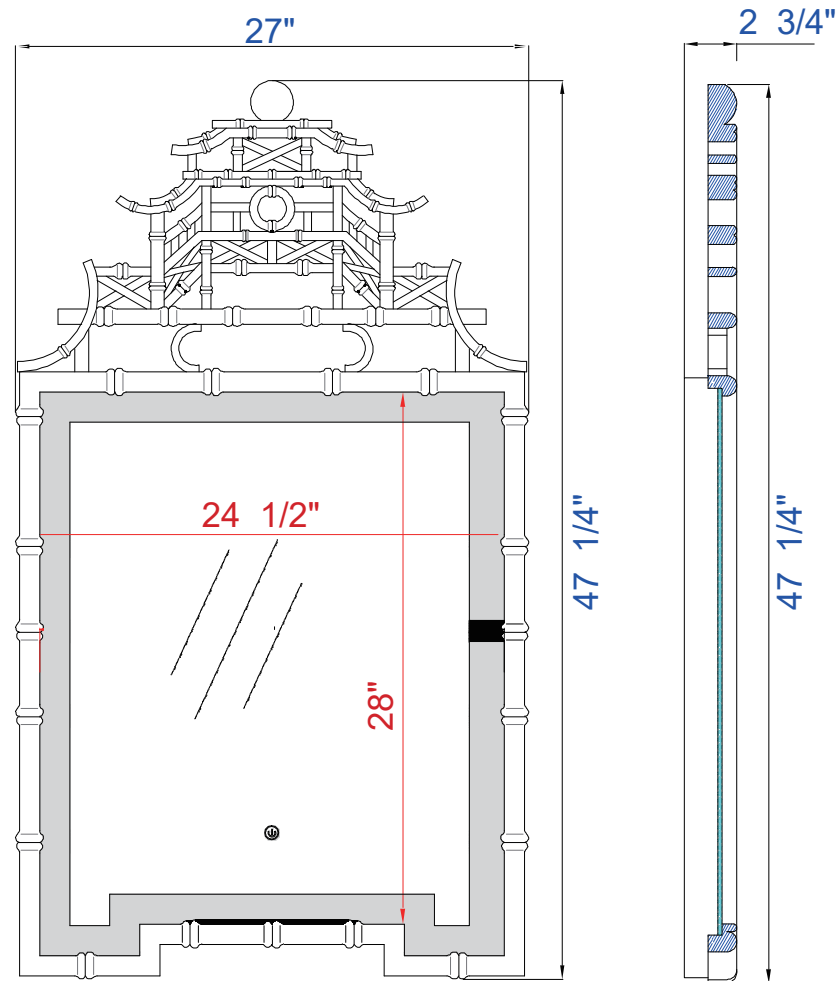

28"

JAMES MARTIN

Item Number:

880-M28-BKO

880-M28-BW

880-M28-SL

TM

Crawford 28" Mirror

Diagrams with Dimensions
page 01 of 01

685mm

JAMES MARTIN

Item Number:

880-M28-BKO

880-M28-BW

880-M28-SL

TM

Crawford 685mm Mirror

Diagrams with Dimensions
page 01 of 01