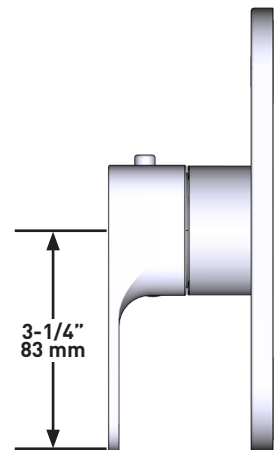

Equinox Garniture de soupape thermostatique de 3/4 po, sans contrôle du débit

**MODÈLES:** TEQ13W1

cUPC®

**For warranty or additional information, contact:**

U.S.A.  
houseofrohl.com/support  
1-800-777-9762