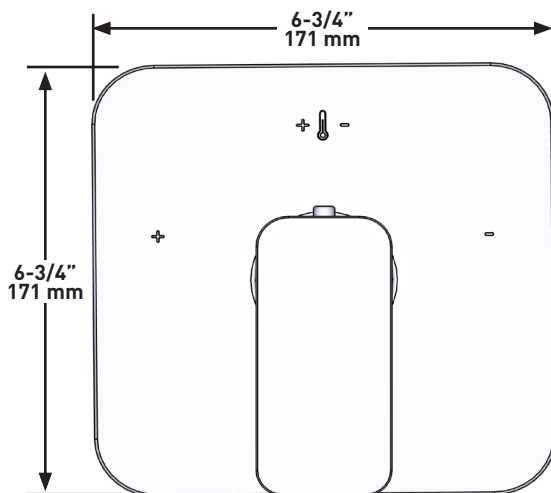

Equinox Garniture de soupape thermostatique de 3/4 po, sans contrôle du débit

**MODÈLES:** TEQ13W1

cUPC®

**For warranty or additional information, contact:**

U.S.A.  
houseofrohl.com/support  
1-800-777-9762