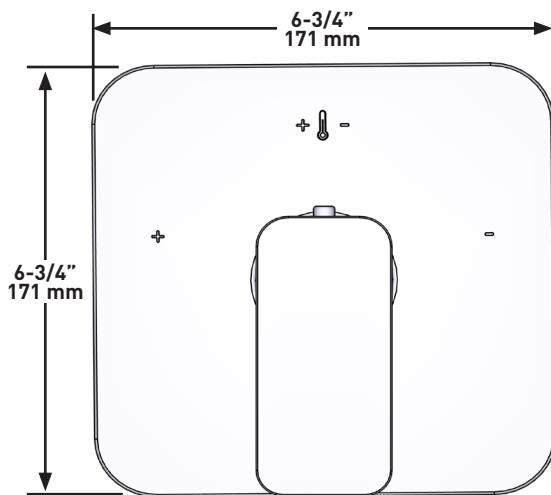

For warranty or additional information, contact:

U.S.A.
houseofrohl.com/support
1-800-777-9762

QUEBEC / MARITIMES / WESTERN CANADA
QUÉBEC / MARITIMES / OUEST CANADIEN
QUEBEC / MARITIMOS / CANADA OCCIDENTAL
houseofrohl.ca/support
1-866-473-8442

ONTARIO
houseofrohl.ca/support
1-800-287-5354