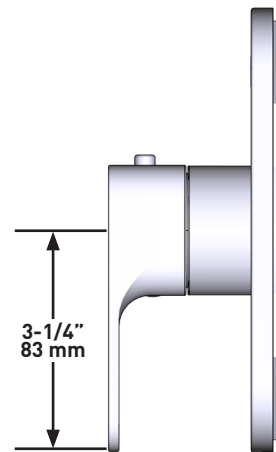

For warranty or additional information, contact:

U.S.A.
houseofrohl.com/support
1-800-777-9762

QUEBEC / MARITIMES / WESTERN CANADA
QUÉBEC / MARITIMES / OUEST CANADIEN
QUEBEC / MARITIMOS / CANADA OCCIDENTAL
houseofrohl.ca/support
1-866-473-8442

ONTARIO
houseofrohl.ca/support
1-800-287-5354