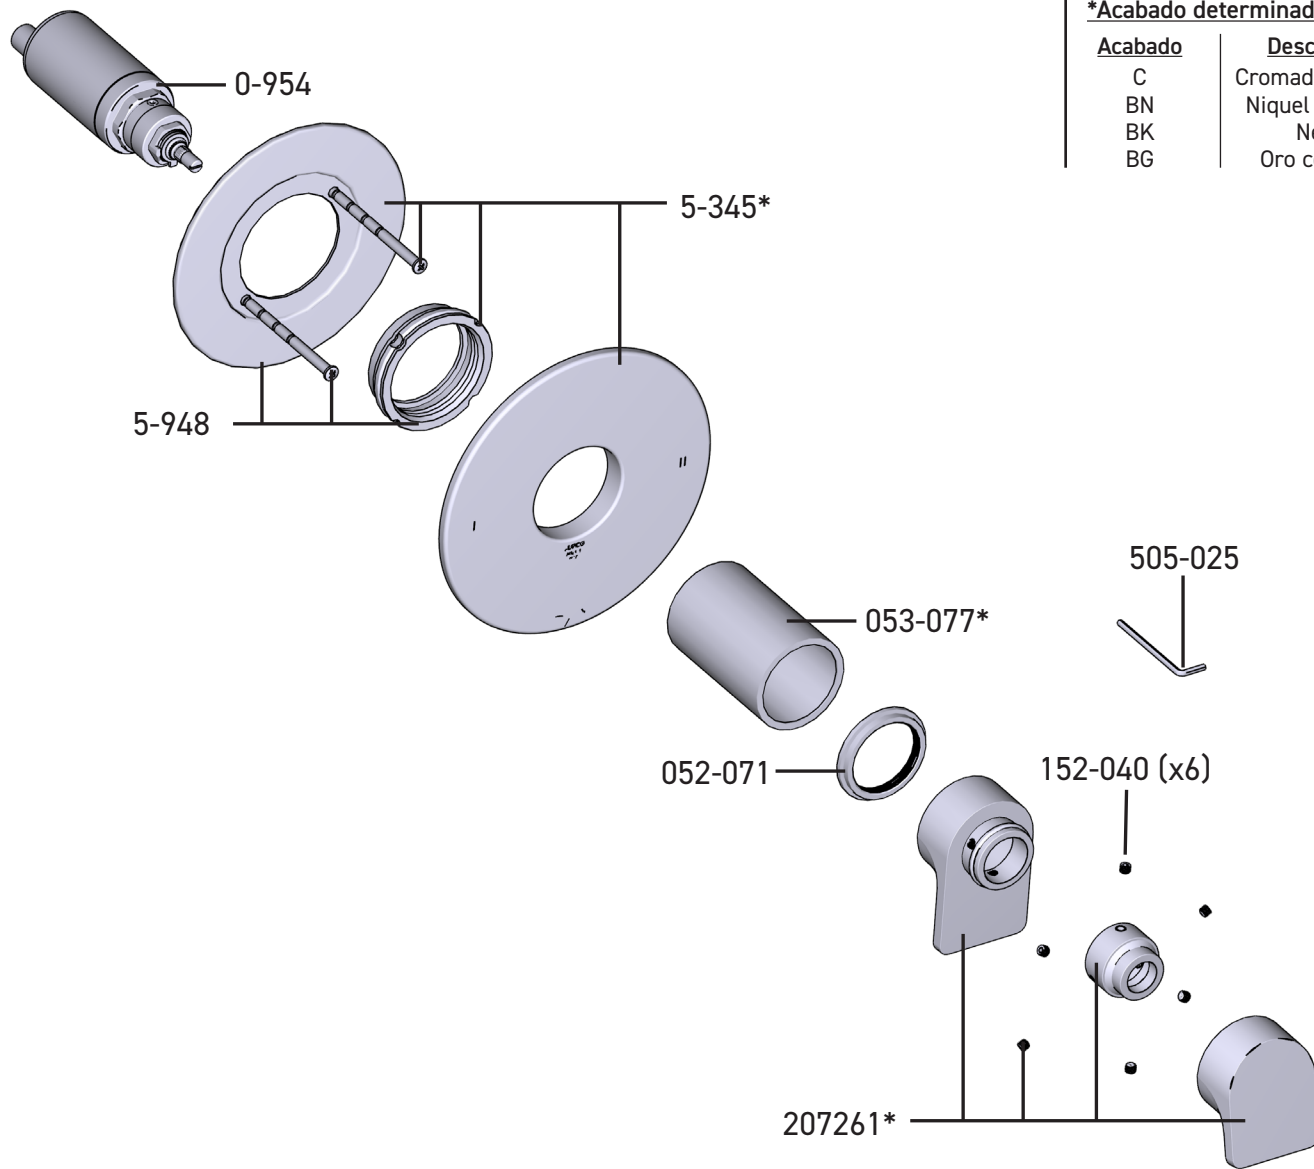

QUÉBEC / MARITIMES / OUEST CANADIEN
houseofrohl.ca/support
1-866-473-8442

ONTARIO
houseofrohl.ca/support
1-800-287-5354

PEDIR POR NÚMERO DE REFERENCIA

PIEZAS ILUSTRADAS

TOD45

Internos de válvula coaxial tipo T/P de 3 vías