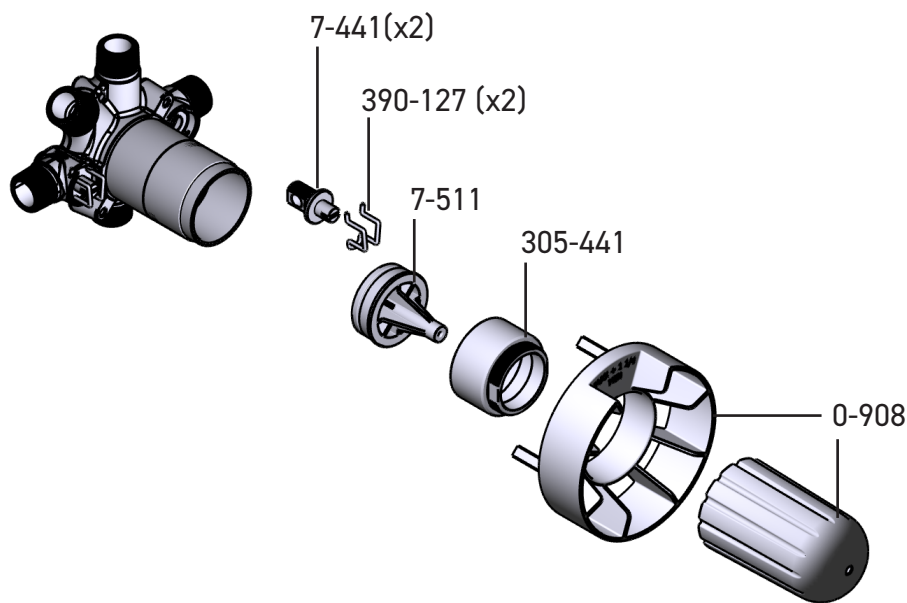

QUEBEC / MARITIMOS / CANADA OCCIDENTAL
houseofrohl.ca/support
1-866-473-8442

ONTARIO
houseofrohl.ca/support
1-800-287-5354

PEDIR POR NÚMERO DE REFERENCIA

PIEZAS ILUSTRADAS

R45, R45 EX, R45 SPEX
Válvula coaxial de 3 entradas tipo T/P