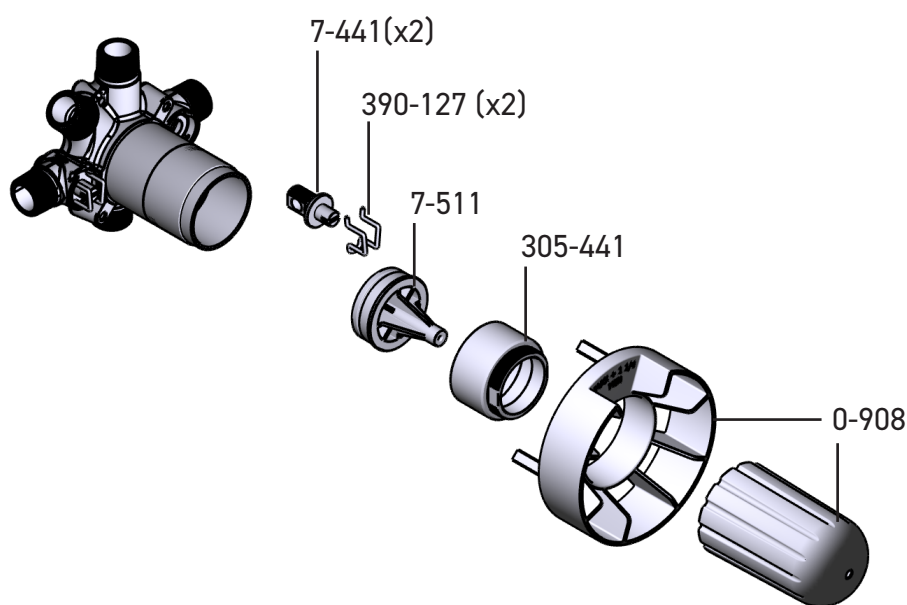

VEUILLEZ EFFECTUER VOTRE COMMANDE
PAR NO DE RÉFÉRENCE

ILLUSTRATIONS DES PIÈCES

R45, R45 EX, R45 SPEX
Brut de valve coaxiale 3 voies

Pour la garantie ou des informations supplémentaires, contactez:

U.S.A.
houseofrohl.ca/support
1-800-777-9762