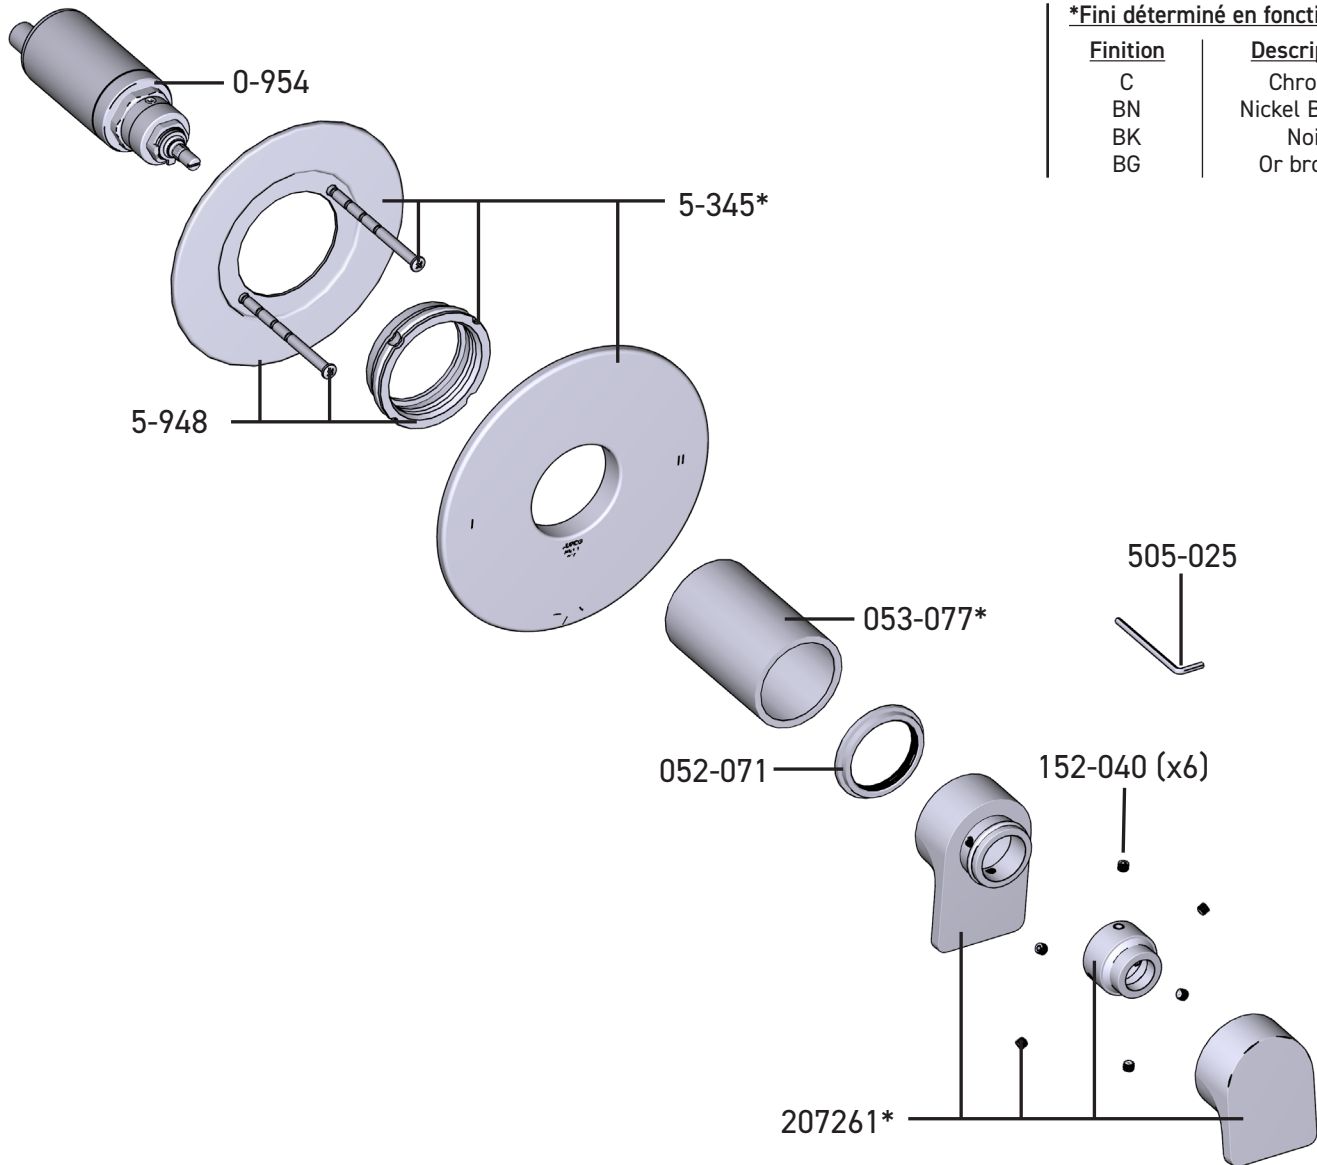

VEUILLEZ EFFECTUER VOTRE COMMANDE
PAR NO DE RÉFÉRENCE

ILLUSTRATIONS DES PIÈCES

TOD45

Garniture pour valve coaxiale, type T/P, à 3 voies

*Fini déterminé en fonction du suffixe

Finition	Description
C	Chrome
BN	Nickel Brossé
BK	Noir
BG	Or brossé