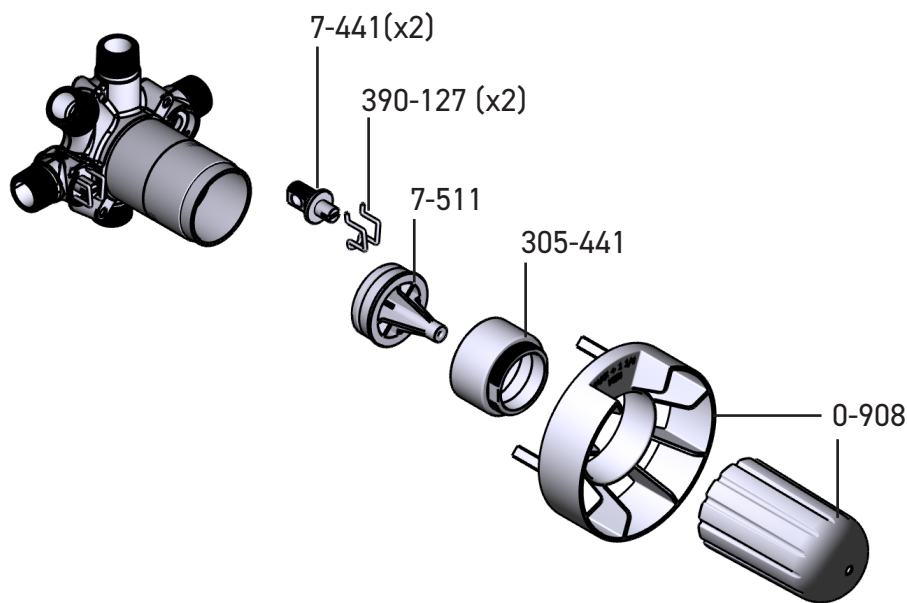

ORDER BY PART NUMBER

ILLUSTRATED PARTS

TOD45

3-way Type T/P coaxial valve trim

***Finish Determined by Suffix**

Finish	Description
C	Chrome
BN	Brushed Nickel
BK	Black
BG	Brushed Gold

For warranty or additional information, contact:

U.S.A.
houseofrohl.ca/support
1-800-777-9762

QUEBEC / MARITIMES / WESTERN CANADA
houseofrohl.ca/support
1-866-473-8442

ONTARIO
houseofrohl.ca/support
1-800-287-5354

ORDER BY PART NUMBER

ILLUSTRATED PARTS

R45, R45 EX, R45 SPEX
3-Way Type T/P Coaxial Valve Rough

VEUILLEZ EFFECTUER VOTRE COMMANDE
PAR NO DE RÉFÉRENCE

ILLUSTRATIONS DES PIÈCES

TOD45

Garniture pour valve coaxiale, type T/P, à 3 voies

*Fini déterminé en fonction du suffixe

Finition	Description
C	Chrome
BN	Nickel Brossé
BK	Noir
BG	Or brossé