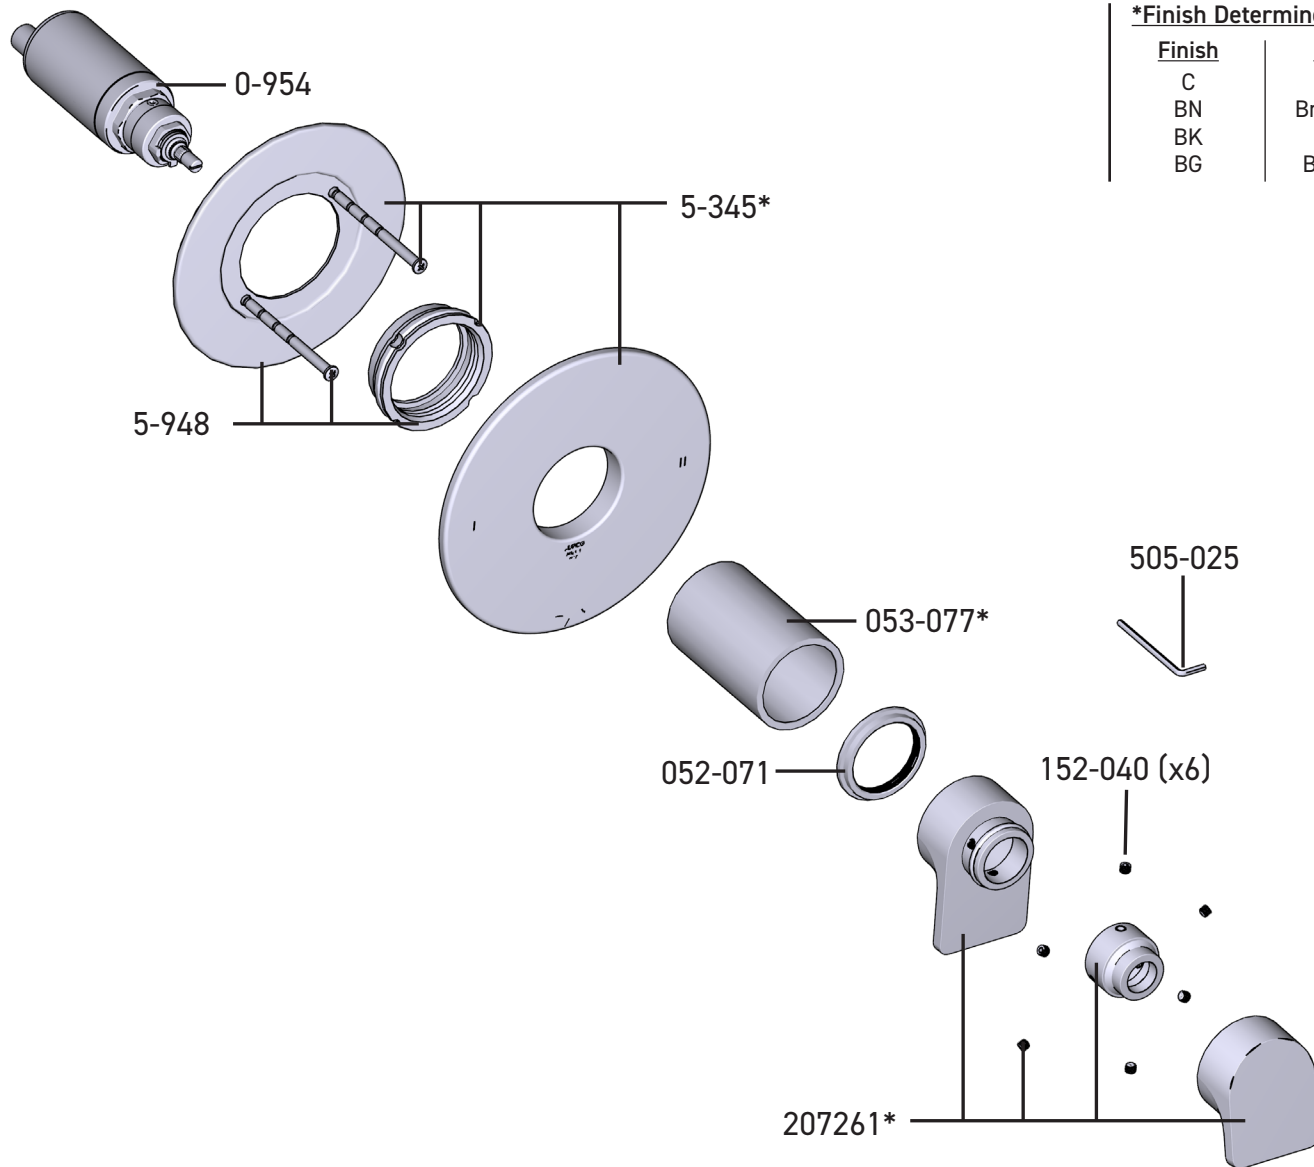

ORDER BY PART NUMBER

ILLUSTRATED PARTS

TOD45

3-way Type T/P coaxial valve trim

***Finish Determined by Suffix**

Finish	Description
C	Chrome
BN	Brushed Nickel
BK	Black
BG	Brushed Gold

For warranty or additional information, contact:

U.S.A.
houseofrohl.ca/support
1-800-777-9762

QUEBEC / MARITIMES / WESTERN CANADA
houseofrohl.ca/support
1-866-473-8442

ONTARIO
houseofrohl.ca/support
1-800-287-5354

ORDER BY PART NUMBER

ILLUSTRATED PARTS

R45, R45 EX, R45 SPEX
3-Way Type T/P Coaxial Valve Rough

VEUILLEZ EFFECTUER VOTRE COMMANDE
PAR NO DE RÉFÉRENCE

ILLUSTRATIONS DES PIÈCES

TOD45

Garniture pour valve coaxiale, type T/P, à 3 voies

*Fini déterminé en fonction du suffixe

Finition	Description
C	Chrome
BN	Nickel Brossé
BK	Noir
BG	Or brossé