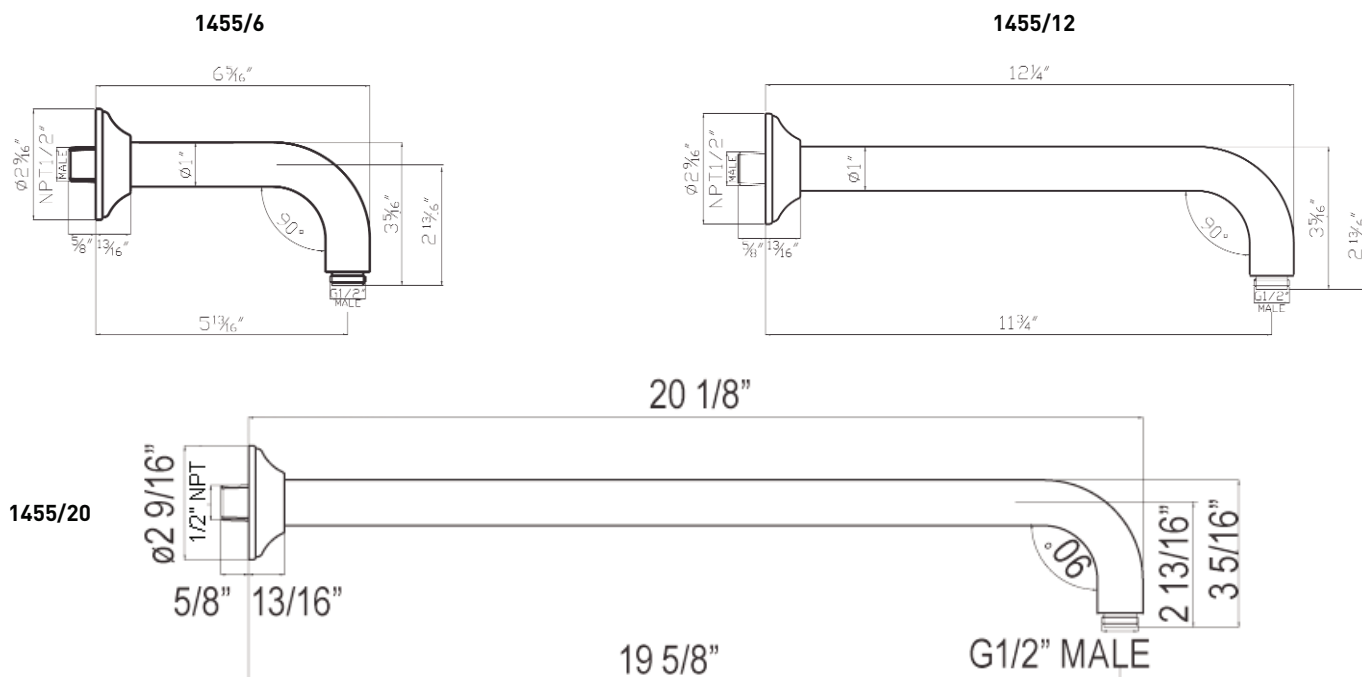

Pour la garantie ou des informations supplémentaires, contactez:

U.S.A.
houseofrohl.com/support
1-800-777-9762

QUÉBEC / MARITIMES / OUEST CANADIEN
houseofrohl.ca/support
1-866-473-8442

ONTARIO
houseofrohl.ca/support
1-800-287-5354