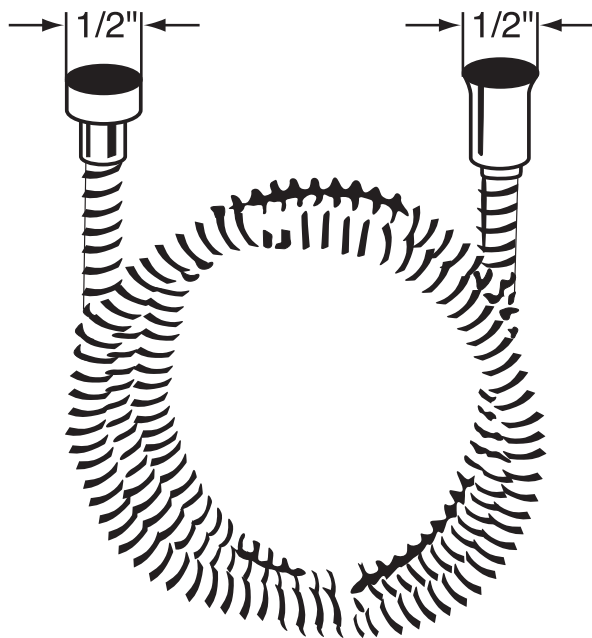

Para garantía o información adicional, comuníquese con:

U.S.A.
houseofrohl.com/support
1-800-777-9762

QUEBEC / MARITIMOS / CANADA OCCIDENTAL
houseofrohl.ca/support
1-866-473-8442

ONTARIO
houseofrohl.ca/support
1-800-287-5354

Riobel

PERRIN & ROWE
LONDON

victoria ⊕ albert®

ROHL