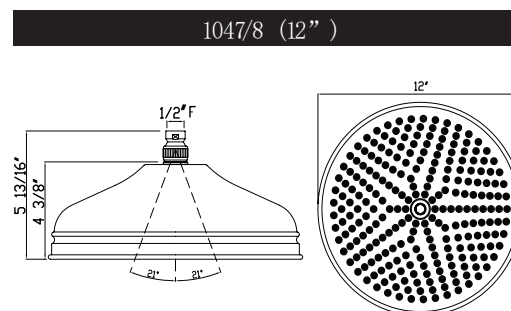

Para garantía o información adicional, comuníquese con:

U.S.A.
houseofrohl.com/support
1-800-777-9762

QUEBEC / MARITIMOS / CANADA OCCIDENTAL
houseofrohl.ca/support
1-866-473-8442

ONTARIO
houseofrohl.ca/support
1-800-287-5354

Riobel

PERRIN & ROWE
LONDON

victoria ⊕ albert®

ROHL