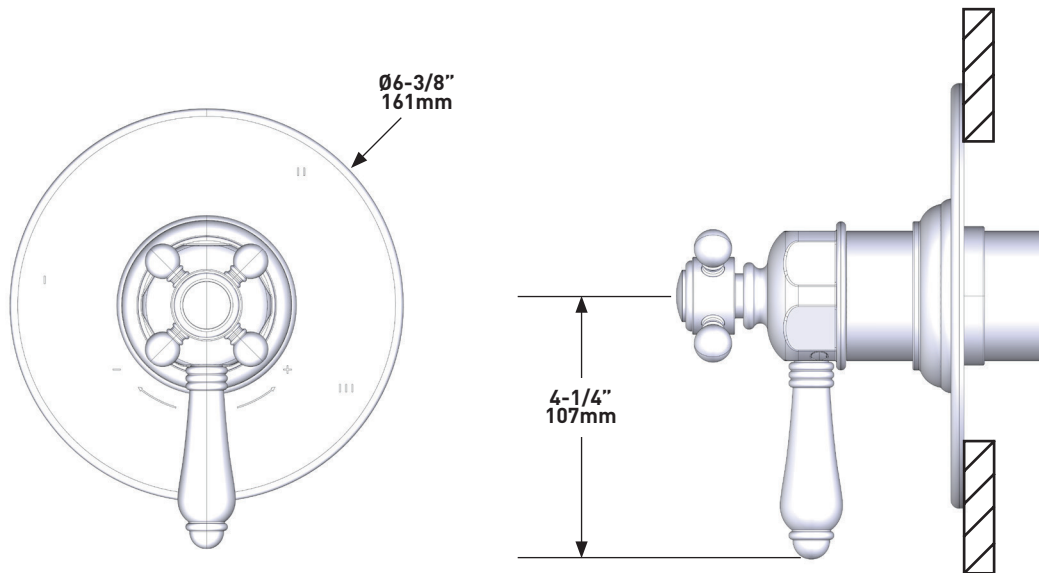

Para garantía o información adicional, comuníquese con:

U.S.A.
houseofrohl.com/support
1-800-777-9762

QUEBEC / MARITIMOS / CANADA OCCIDENTAL
houseofrohl.ca/support
1-866-473-8442

ONTARIO
houseofrohl.ca/support
1-800-287-5354

Riobel

PERRIN & ROWE®
LONDON

victoria ⊕ albert®

ROHL