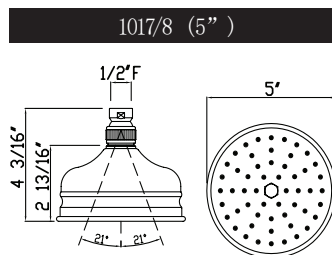

Pomme de douche à l'épreuve du calcaire Bordano

Douche ROHL

MODÈLES : 1017/8 (Pomme de douche de 5 po)
 1027/8 (Pomme de douche de 6 po)
 1037/8 (Pomme de douche de 8 po) (illustrée)
 1047/8 (Pomme de douche de 12 po)