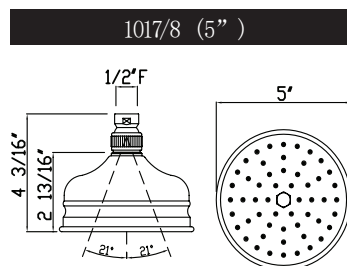

Para garantía o información adicional, comuníquese con:

U.S.A.
houseofrohl.com/support
1-800-777-9762

QUEBEC / MARITIMOS / CANADA OCCIDENTAL
houseofrohl.ca/support
1-866-473-8442

ONTARIO
houseofrohl.ca/support
1-800-287-5354

Riobel

PERRIN & ROWE
LONDON

victoria ⊕ albert®

ROHL