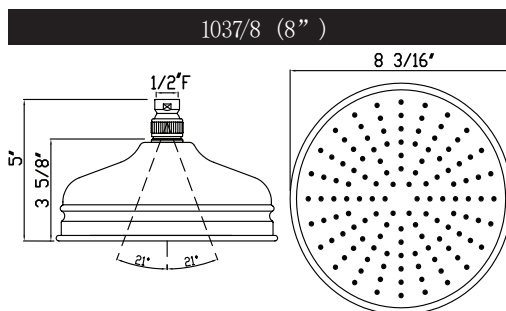

Para garantía o información adicional, comuníquese con:

U.S.A.
houseofrohl.com/support
1-800-777-9762

QUEBEC / MARITIMOS / CANADA OCCIDENTAL
houseofrohl.ca/support
1-866-473-8442

ONTARIO
houseofrohl.ca/support
1-800-287-5354

Riobel

PERRIN & ROWE
LONDON

victoria ⊕ albert®

ROHL