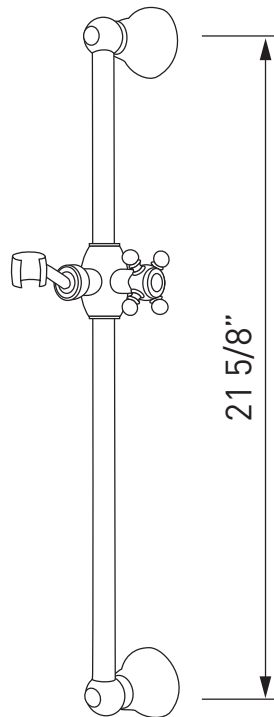

For warranty or additional information, contact:

US Customers

U.S.A.
houseofrohl.com/support
1-800-777-9762

QUEBEC / MARITIMES / WESTERN CANADA
QUÉBEC / MARITIMES / OUEST CANADIEN
QUEBEC / MARITIMOS / CANADA OCCIDENTAL
houseofrohl.ca/support
1-866-473-8442

Canadian Customers

ONTARIO
houseofrohl.ca/support
1-800-287-5354