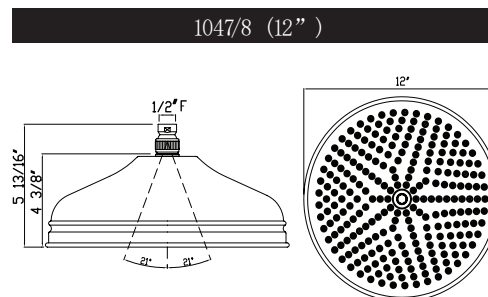

Pomme de douche à l'épreuve du calcaire Bordano

Douche ROHL

MODÈLES : 1017/8 (Pomme de douche de 5 po)
 1027/8 (Pomme de douche de 6 po)
 1037/8 (Pomme de douche de 8 po) (illustrée)
 1047/8 (Pomme de douche de 12 po)