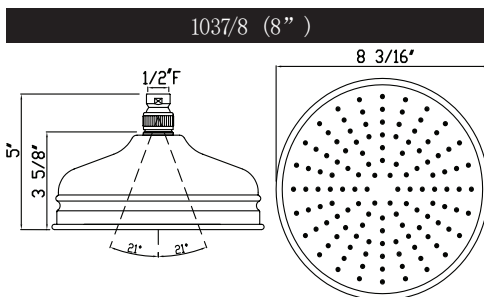

Pomme de douche à l'épreuve du calcaire Bordano

Douche ROHL

MODÈLES : 1017/8 (Pomme de douche de 5 po)
 1027/8 (Pomme de douche de 6 po)
 1037/8 (Pomme de douche de 8 po) (illustrée)
 1047/8 (Pomme de douche de 12 po)