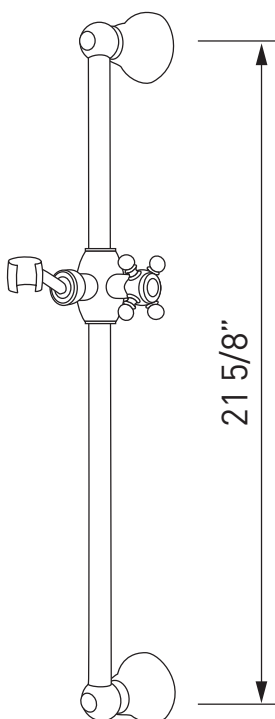

For warranty or additional information, contact:

US Customers

U.S.A.
houseofrohl.com/support
1-800-777-9762

QUEBEC / MARITIMES / WESTERN CANADA
QUÉBEC / MARITIMES / OUEST CANADIEN
QUEBEC / MARITIMOS / CANADA OCCIDENTAL
houseofrohl.ca/support
1-866-473-8442

Canadian Customers

ONTARIO
houseofrohl.ca/support
1-800-287-5354