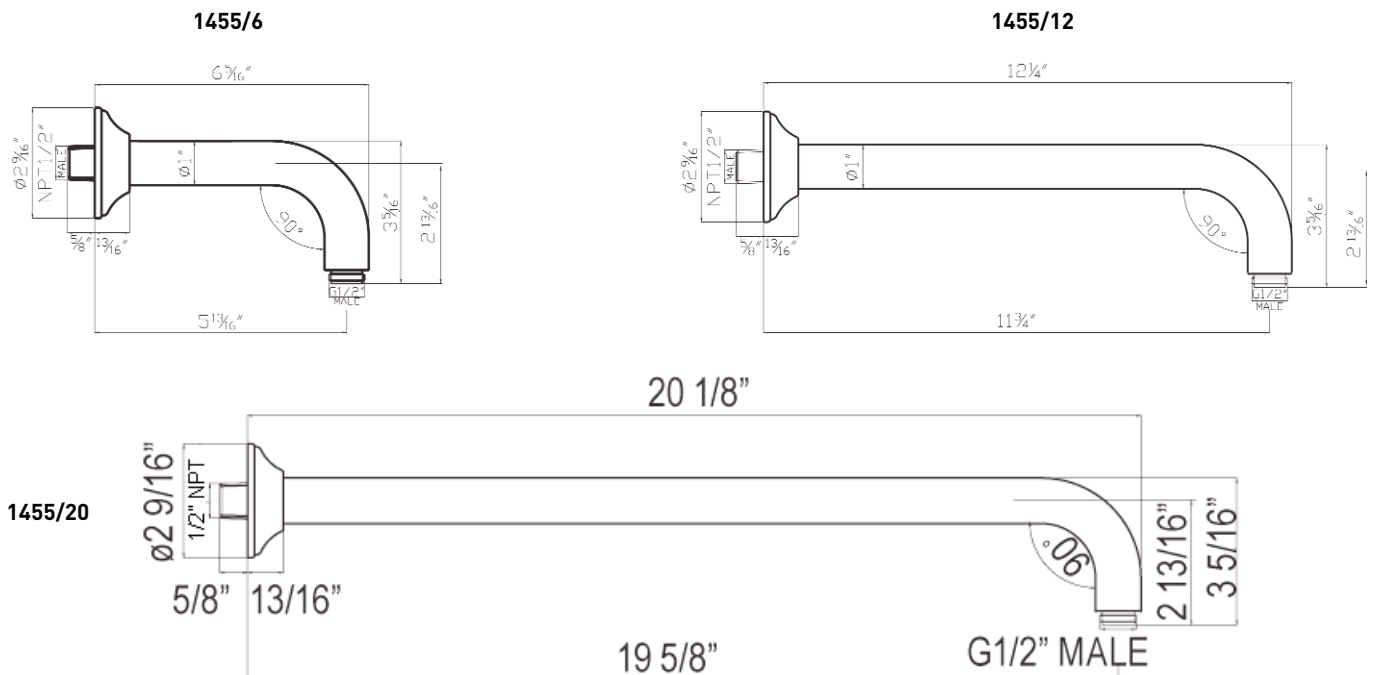

Brazo de ducha de montaje mural

Colección de ducha ROHL

MODELOS: 1455/6 (Brazo de la ducha de 6")
1455/12 (Brazo de la ducha de 12")
1455/20 (Brazo de la ducha de 20")

Para garantía o información adicional, comuníquese con: