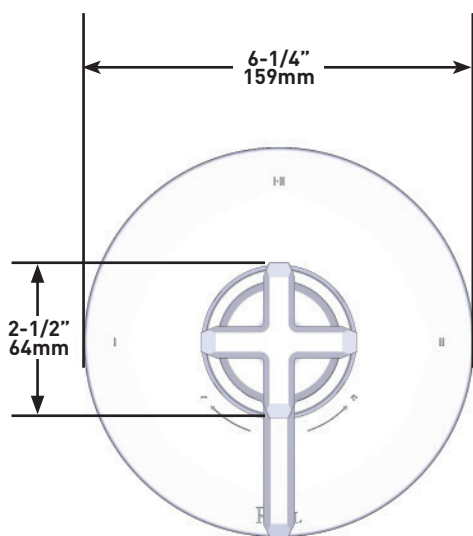

Pour la garantie ou des informations supplémentaires, contactez:

U.S.A.
houseofrohl.com/support
1-800-777-9762

QUÉBEC / MARITIMES / OUEST CANADIEN
houseofrohl.ca/support
1-866-473-8442

ONTARIO
houseofrohl.ca/support
1-800-287-5354

Riobel

PERRIN & ROWE
LONDON

victoria ⊕ albert®

ROHL