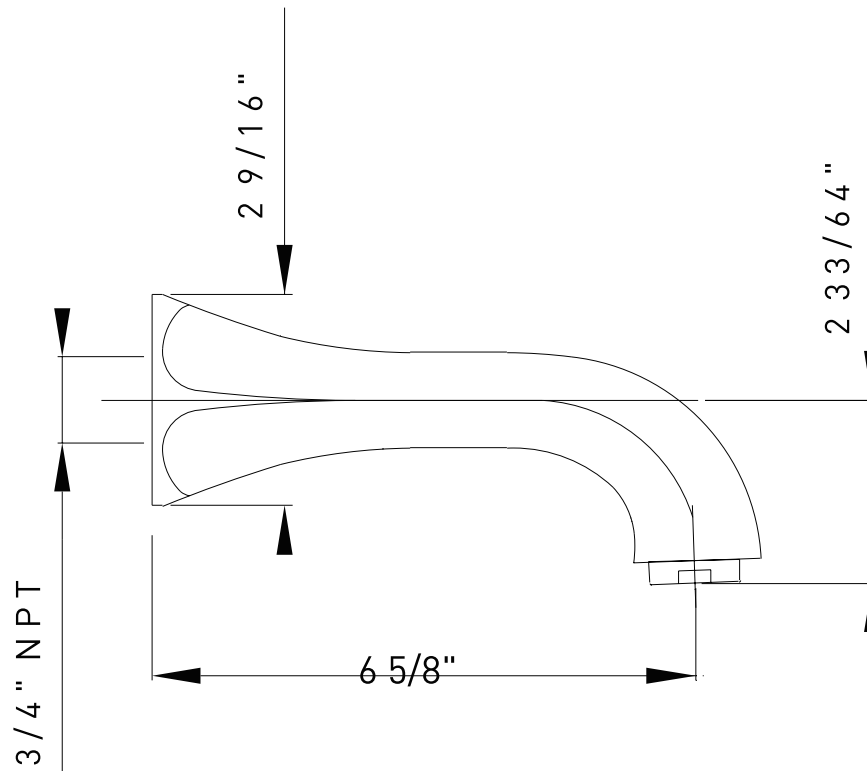

Para garantía o información adicional, comuníquese con:

U.S.A.
houseofrohl.com/support
1-800-777-9762

QUEBEC / MARITIMOS / CANADA OCCIDENTAL
houseofrohl.ca/support
1-866-473-8442

ONTARIO
houseofrohl.ca/support
1-800-287-5354

Riobel

PERRIN & ROWE
LONDON

victoria ⊕ albert®

ROHL