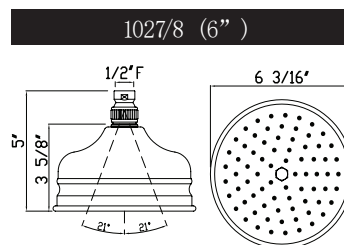

Para garantía o información adicional, comuníquese con:

U.S.A.
houseofrohl.com/support
1-800-777-9762

QUEBEC / MARITIMOS / CANADA OCCIDENTAL
houseofrohl.ca/support
1-866-473-8442

ONTARIO
houseofrohl.ca/support
1-800-287-5354

Riobel

PERRIN & ROWE
LONDON

victoria ⊕ albert®

ROHL