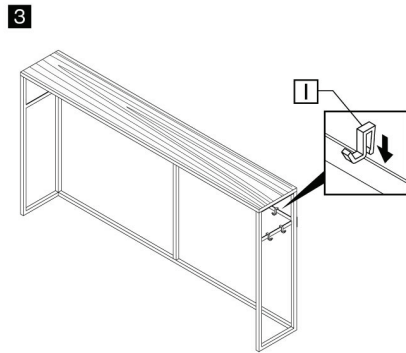

PRODUCT NUMBER	02026:WH 02027:BK
----------------	-------------------

[UNIT : cm]

EN/ Tower Long Console Table	FR/ Tower Table Console Longue	DE/ Tower Langer Konsolentisch	ES/ Tower Mesa Consola Larga	JP/ ソファ一翼コンソールテーブル タワー
SIZE 49.6" w x 8.1" d x 25.8" h 126w x 20.5d x 65.5h cm	TAILLE 126w x 20.5d x 65.5h cm	GROSSE 126w x 20.5d x 65.5h cm	TAMARO 126w x 20.5d x 65.5h cm	SIZE 126w x 20.5d x 65.5h cm
MATERIAL Steel, Wood	MATÉRIEL Acier, Bois	MATERIAL Stahl, Holz	MATERIAL Acero, Madera	MATERIAL 本体: スチール (粉体塗装) 天板: 天然木化粧繊維板 (ラッカー塗装)
Made In China. Designed In Japan.	Fabriqué en Chine. Conçu au Japon.	In China hergestellt. Entworfen in Japan.	Hecho en China. Diseñado en Japón.	Made In China. Designed In Japan.