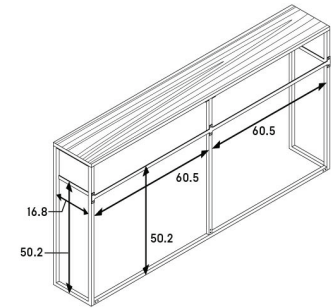

PRODUCT NUMBER	02026:WH 02027:BK
----------------	-------------------

[UNIT : cm]

EN/ Tower Long Console Table	FR/ Tower Table Console Longue	DE/ Tower Langer Konsolentisch	ES/ Tower Mesa Consola Larga	JP/ ソファ一翼コンソールテーブル タワー
SIZE 49.6" w x 8.1" d x 25.8" h 126w x 20.5d x 65.5h cm	TAILLE 126w x 20.5d x 65.5h cm	GROSSE 126w x 20.5d x 65.5h cm	TAMARO 126w x 20.5d x 65.5h cm	SIZE 126w x 20.5d x 65.5h cm
MATERIAL Steel, Wood	MATÉRIEL Acier, Bois	MATERIAL Stahl, Holz	MATERIAL Acero, Madera	MATERIAL 本体: スチール (粉体塗装) 天板: 天然木化粧繊維板 (ラッカー塗装)
Made In China. Designed In Japan.	Fabriqué en Chine. Conçu au Japon.	In China hergestellt. Entworfen in Japan.	Hecho en China. Diseñado en Japón.	Made In China. Designed In Japan.