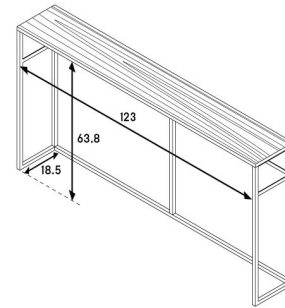

PRODUCT NUMBER	02026:WH 02027:BK
----------------	-------------------

[UNIT : cm]

EN/ Tower Long Console Table	FR/ Tower Table Console Longue	DE/ Tower Langer Konsolentisch	ES/ Tower Mesa Consola Larga	JP/ ソファ一翼コンソールテーブル タワー
SIZE 49.6" w x 8.1" d x 25.8" h 126w x 20.5d x 65.5h cm	TAILLE 126w x 20.5d x 65.5h cm	GROSSE 126w x 20.5d x 65.5h cm	TAMARO 126w x 20.5d x 65.5h cm	SIZE 126w x 20.5d x 65.5h cm
MATERIAL Steel, Wood	MATÉRIEL Acier, Bois	MATERIAL Stahl, Holz	MATERIAL Acero, Madera	MATERIAL 本体: スチール (粉体塗装) 天板: 天然木化粧繊維板 (ラッカー塗装)
Made In China. Designed In Japan.	Fabriqué en Chine. Conçu au Japon.	In China hergestellt. Entworfen in Japan.	Hecho en China. Diseñado en Japón.	Made In China. Designed In Japan.