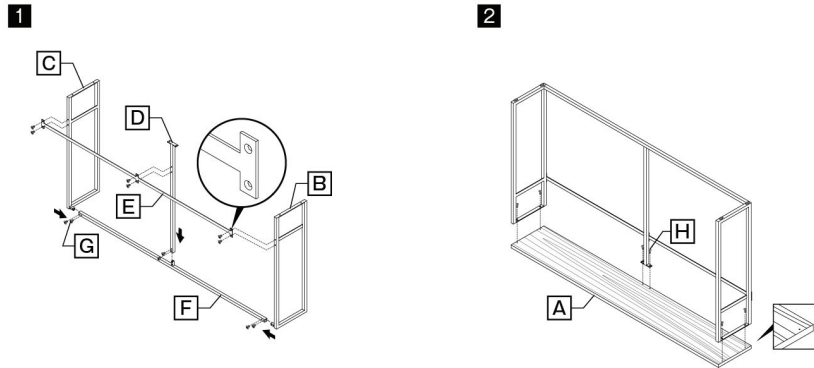

PRODUCT NUMBER	02026:WH 02027:BK
----------------	-------------------

[UNIT : cm]

EN/ Tower Long Console Table	FR/ Tower Table Console Longue	DE/ Tower Langer Konsolentisch	ES/ Tower Mesa Consola Larga	JP/ ソファ一翼コンソールテーブル タワー
SIZE 49.6" w x 8.1" d x 25.8" h 126w x 20.5d x 65.5h cm	TAILLE 126w x 20.5d x 65.5h cm	GROSSE 126w x 20.5d x 65.5h cm	TAMARO 126w x 20.5d x 65.5h cm	SIZE 126w x 20.5d x 65.5h cm
MATERIAL Steel, Wood	MATÉRIEL Acier, Bois	MATERIAL Stahl, Holz	MATERIAL Acero, Madera	MATERIAL 本体: スチール (粉体塗装) 天板: 天然木化粧繊維板 (ラッカー塗装)
Made In China. Designed In Japan.	Fabriqué en Chine. Conçu au Japon.	In China hergestellt. Entworfen in Japan.	Hecho en China. Diseñado en Japón.	Made In China. Designed In Japan.