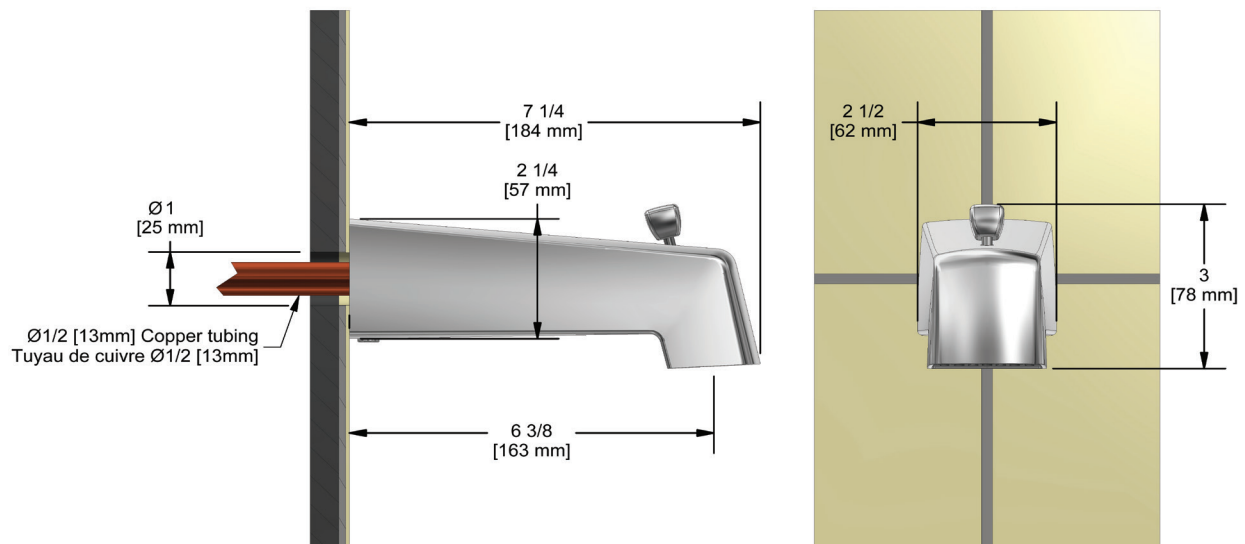

SPECIFICATIONS

DESCRIPTION

- 1/2" copper slip fit inlet

STANDARDS

- ASME A112.18.1/CSA B125.1

WARRANTY

- Most products or parts carry "Limited Warranties" against manufacturing defects. For US customers please visit houseofrohl.com/support and for Canadian customers please visit houseofrohl.ca/support for complete product and finish warranty.

Wall Mount Tub Spout With Diverter

MODEL: 891

For warranty or additional information, contact:

U.S.A.
houseofrohl.com/support
 1-800-777-9762

QUEBEC / MARITIMES / WESTERN CANADA
 QUÉBEC / MARITIMES / OUEST CANADIEN
 QUEBEC / MARITIMOS / CANADA OCCIDENTAL
houseofrohl.ca/support
 1-866-473-8442

ONTARIO
houseofrohl.ca/support
 1-800-287-5354

SPÉCIFICATIONS

DESCRIPTION

- Entrée d'eau 1/2" cuivre "slip fit"

CERTIFICATION

- ASME A112.18.1/CSA B125.1

GARANTIE

- La plupart des produits ou pièces comportent des « garanties limitées » contre les défauts de fabrication. Pour les clients américains, veuillez visiter houseofrohl.com/support et pour les clients canadiens, veuillez visiter houseofrohl.ca/support pour la garantie complète du produit et du fini.