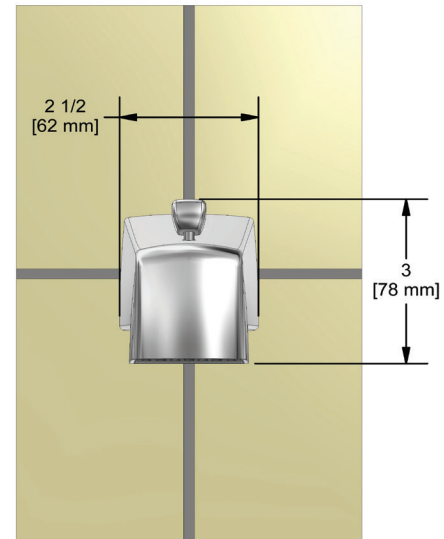

For warranty or additional information, contact:

U.S.A.
houseofrohl.com/support
1-800-777-9762

QUEBEC / MARITIMES / WESTERN CANADA
QUÉBEC / MARITIMES / OUEST CANADIEN
QUEBEC / MARITIMOS / CANADA OCCIDENTAL
houseofrohl.ca/support
1-866-473-8442

ONTARIO
houseofrohl.ca/support
1-800-287-5354