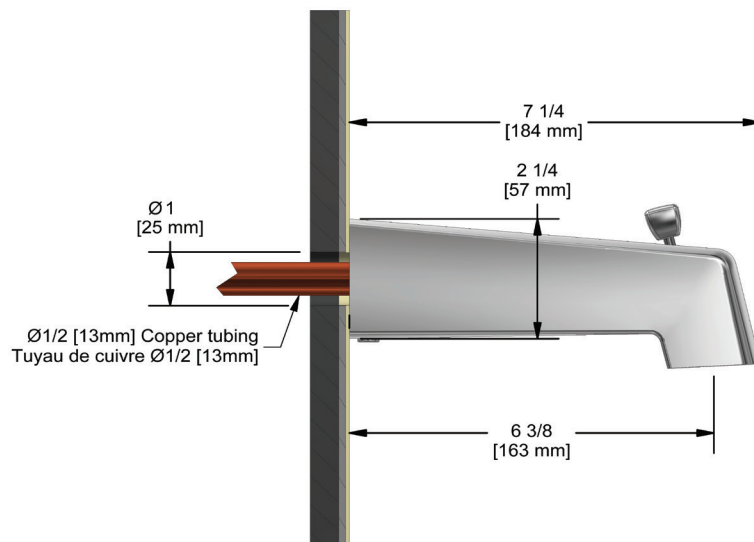

For warranty or additional information, contact:

U.S.A.
houseofrohl.com/support
1-800-777-9762

QUEBEC / MARITIMES / WESTERN CANADA
QUÉBEC / MARITIMES / OUEST CANADIEN
QUEBEC / MARITIMOS / CANADA OCCIDENTAL
houseofrohl.ca/support
1-866-473-8442

ONTARIO
houseofrohl.ca/support
1-800-287-5354