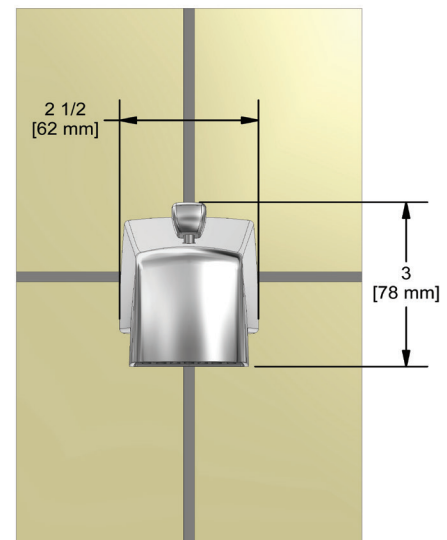

For warranty or additional information, contact:

U.S.A.
houseofrohl.com/support
1-800-777-9762

QUEBEC / MARITIMES / WESTERN CANADA
QUÉBEC / MARITIMES / OUEST CANADIEN
QUEBEC / MARITIMOS / CANADA OCCIDENTAL
houseofrohl.ca/support
1-866-473-8442

ONTARIO
houseofrohl.ca/support
1-800-287-5354