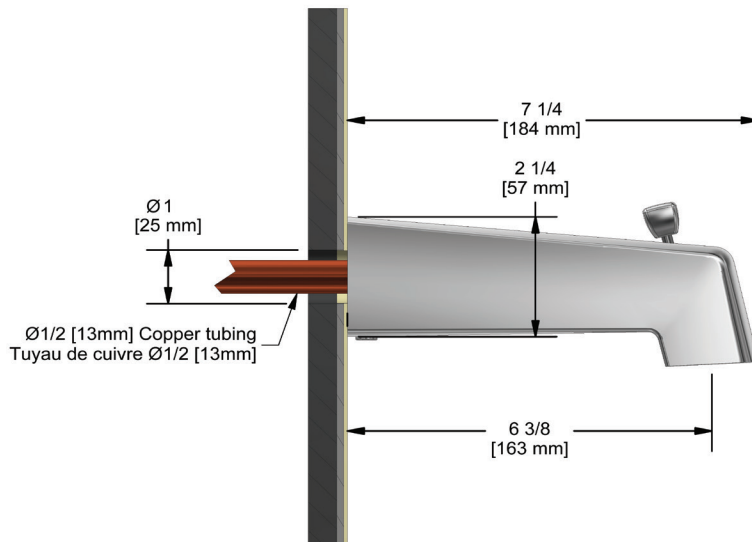

For warranty or additional information, contact:

U.S.A.
houseofrohl.com/support
1-800-777-9762

QUEBEC / MARITIMES / WESTERN CANADA
QUÉBEC / MARITIMES / OUEST CANADIEN
QUEBEC / MARITIMOS / CANADA OCCIDENTAL
houseofrohl.ca/support
1-866-473-8442

ONTARIO
houseofrohl.ca/support
1-800-287-5354