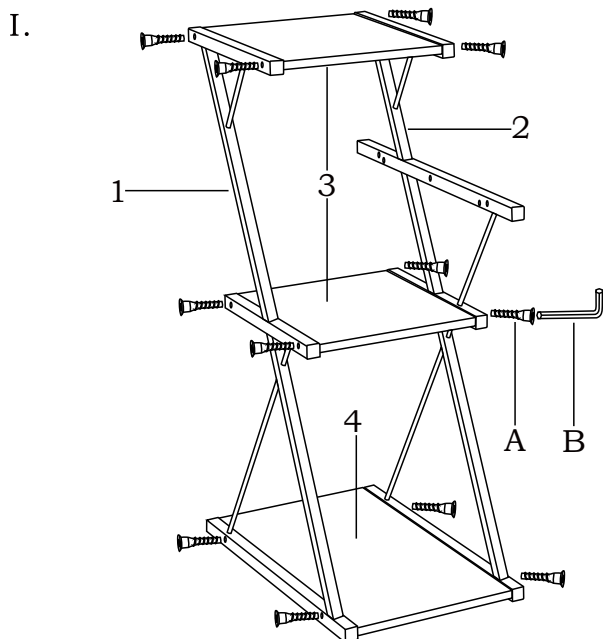

ITEM NAME/NOM D'ITEM: TUNISIA DESK
ITEM # /NO.ITEM: 109282

PARTS LIST/LISTE DES PIÈCES

(1)	(2)	(3)
x1	x1	x2
(4)	(5)	(6)
x1	x1	x1
(7)	(8)	(9)
x2	x2	x1

(10)

- A. 7x50mm x18   B. 4mm x1   C. Ø14mm x13
- D. M6x13mm x6   E. M6x40mm x5   F. 5mm x1
- G. M6x20mm x6   H. x6

ASSEMBLY INSTRUCTIONS/INSTRUCTIONS D'ASSEMBLAGE