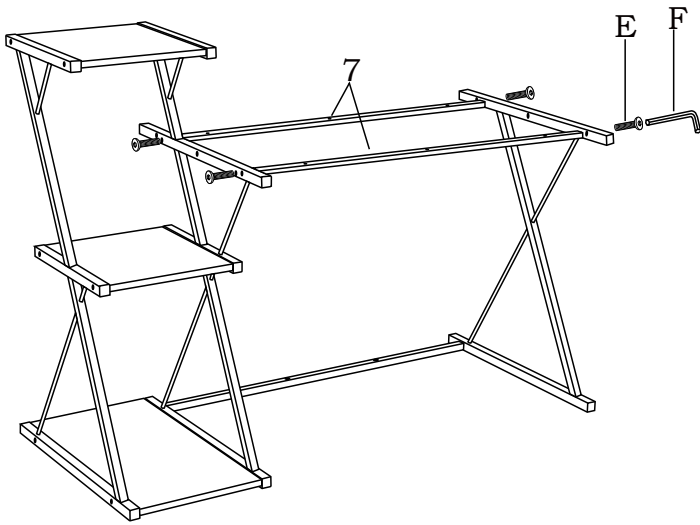

III.

IV.

V.

VI.

VII.

VIII.

For missing parts or damaged parts, please call /
Pour pièce manquante ou endommagée, veuillez appeler:

(USA) 1-866-798-6663

AI-VI-220118