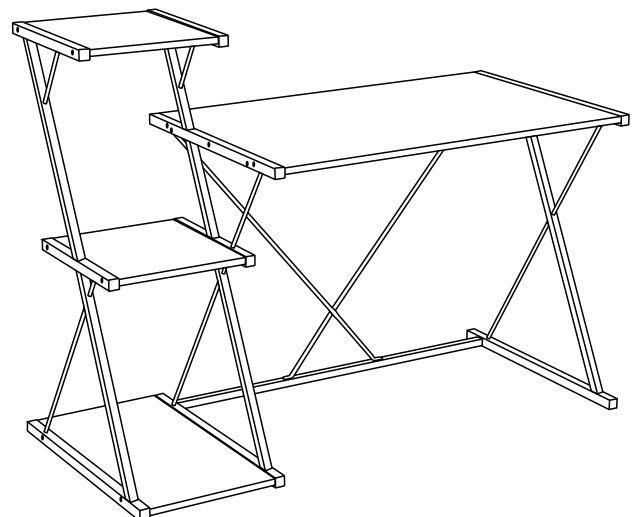

III.

IV.

V.

VI.

VII.

VIII.

For missing parts or damaged parts, please call /
Pour pièce manquante ou endommagée, veuillez appeler:

(USA) 1-866-798-6663

AI-VI-220118