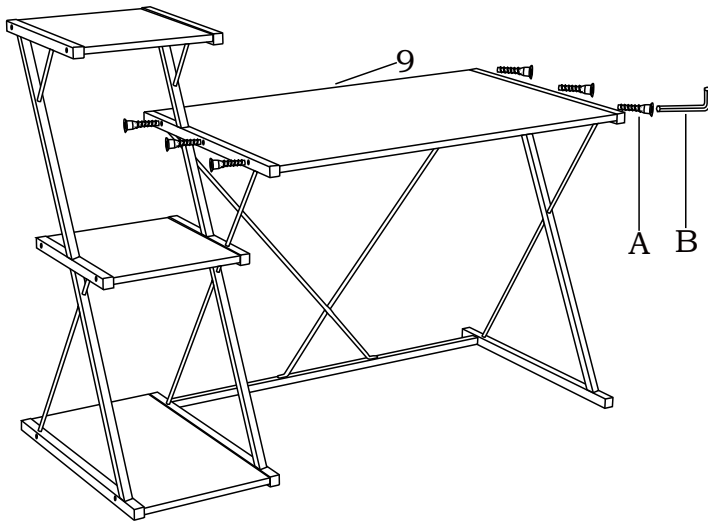

III.

IV.

V.

VI.

VII.

VIII.

For missing parts or damaged parts, please call /
Pour pièce manquante ou endommagée, veuillez appeler:

(USA) 1-866-798-6663

AI-VI-220118