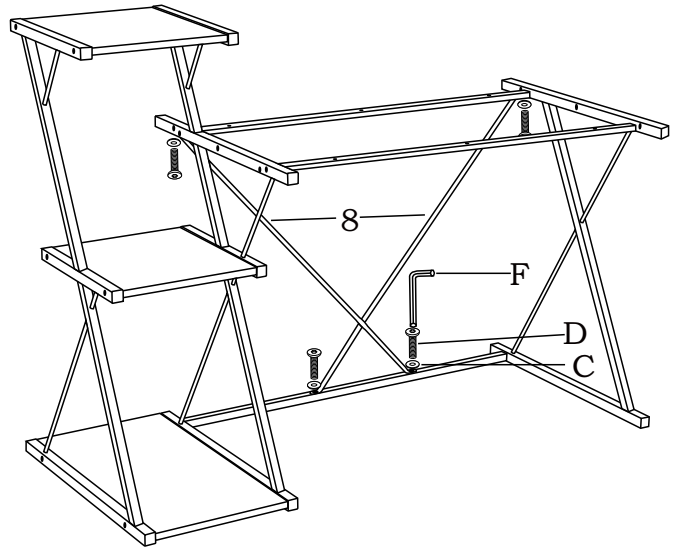

III.

IV.

V.

VI.

VII.

VIII.

For missing parts or damaged parts, please call /
Pour pièce manquante ou endommagée, veuillez appeler:

(USA) 1-866-798-6663

AI-VI-220118