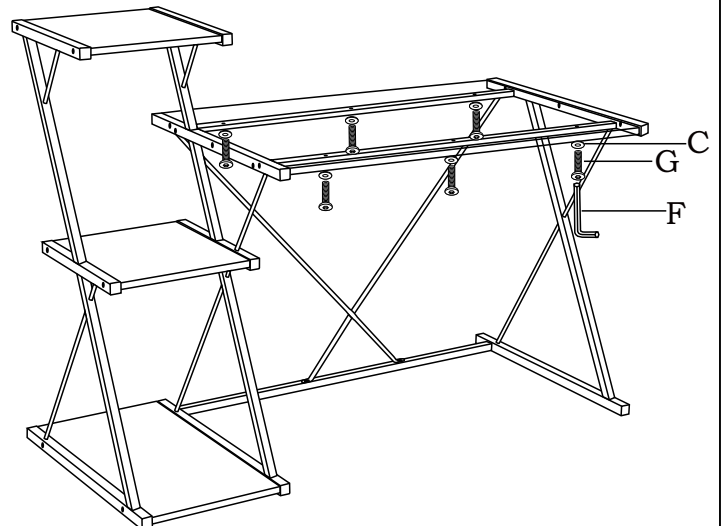

III.

IV.

V.

VI.

VII.

VIII.

For missing parts or damaged parts, please call /
Pour pièce manquante ou endommagée, veuillez appeler:

(USA) 1-866-798-6663

AI-VI-220118