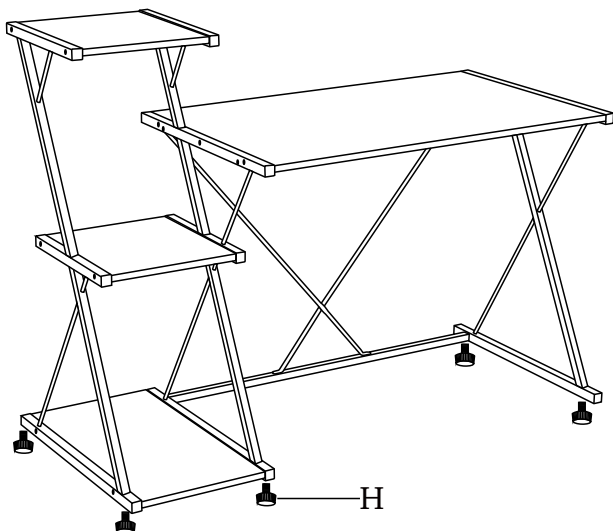

III.

IV.

V.

VI.

VII.

VIII.

For missing parts or damaged parts, please call /
Pour pièce manquante ou endommagée, veuillez appeler:

(USA) 1-866-798-6663

AI-VI-220118