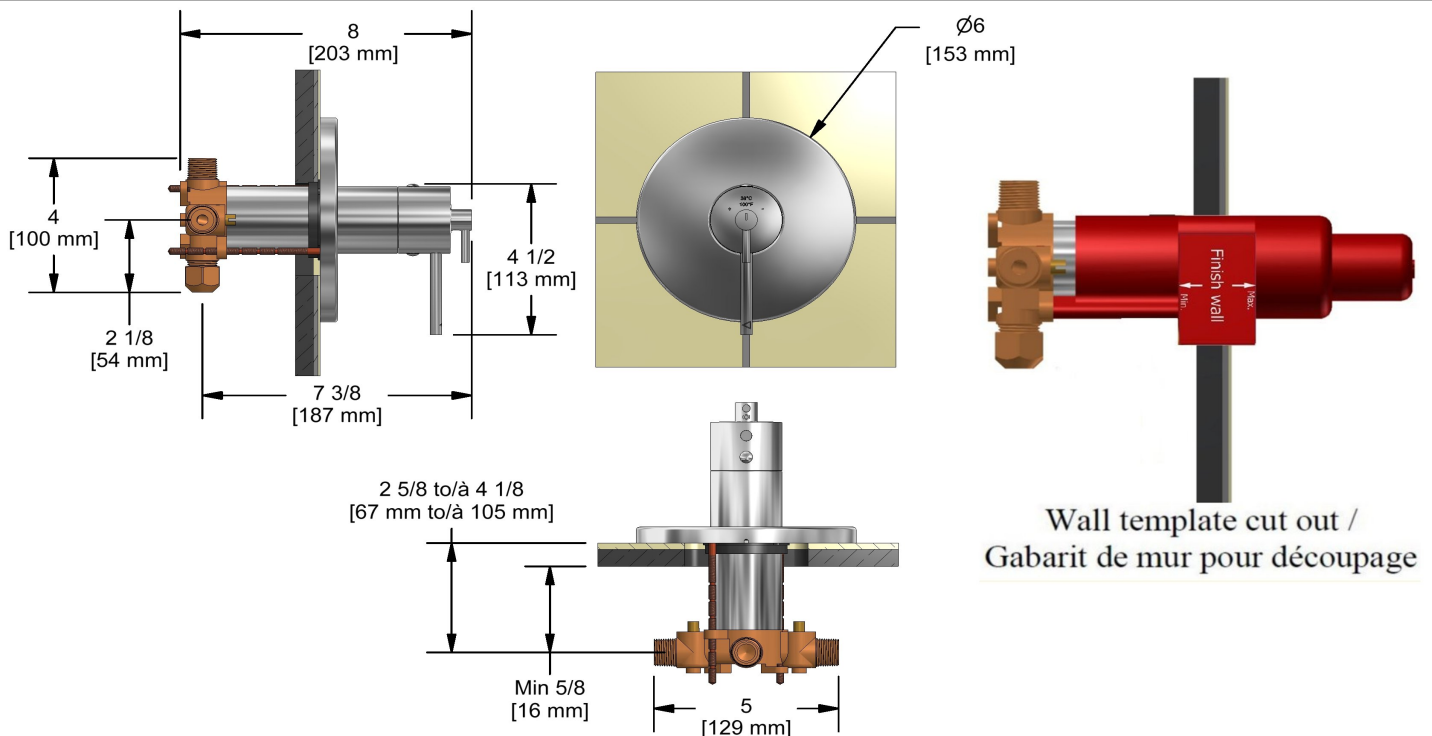

Certifications

- CSA B125.1
- ASME A112.18.1
- ASSE 1016
- Approbation CMR248

UPC®