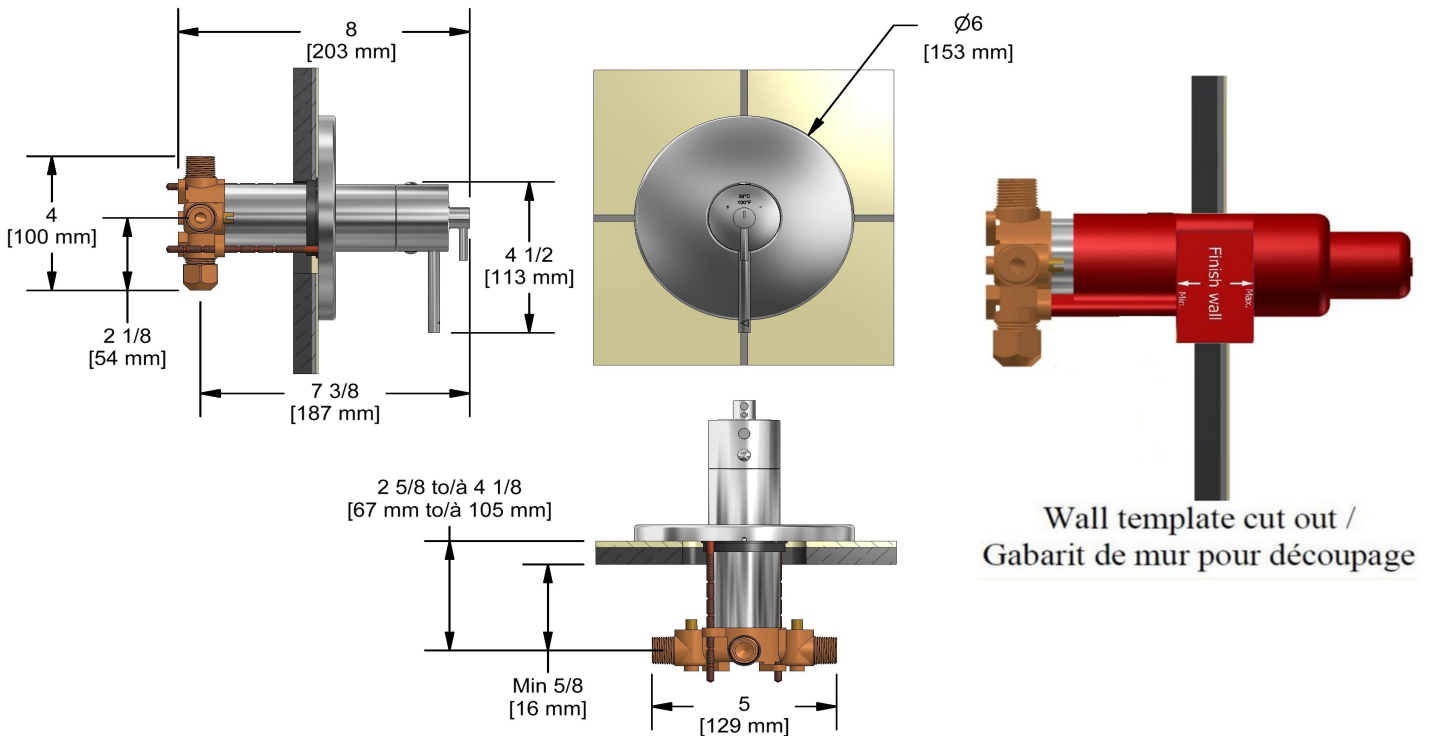

Certifications

- CSA B125.1
- ASME A112.18.1
- ASSE 1016
- CMR248 Approval

cUPC®