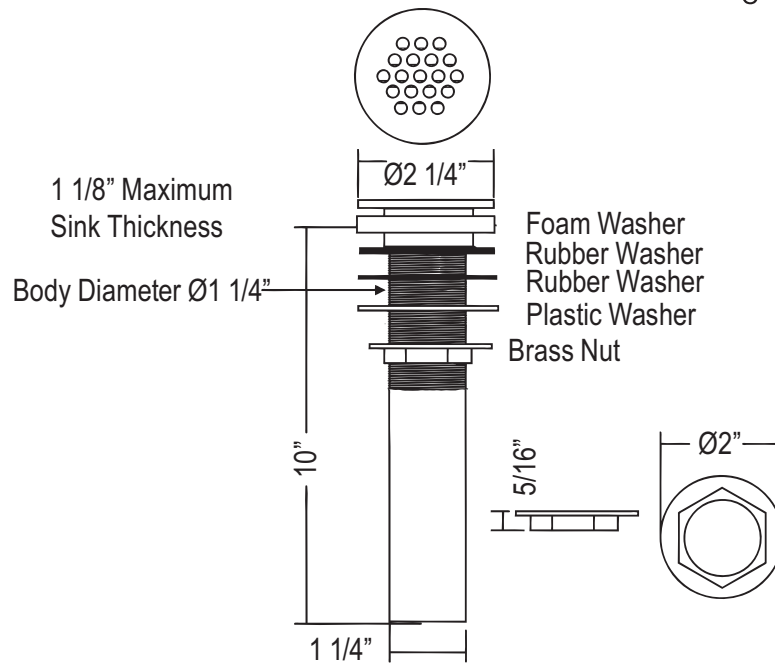

SPECIFICATIONS

DESCRIPTION

- 10" tailpiece
- Fits 1 3/4" standard drain

STANDARDS

- ASME A112.18.2/CSA B125.2

WARRANTY

- Most products or parts carry "Limited Warranties" against manufacturing defects. For US customers please visit houseofrohl.com/support and for Canadian customers please visit houseofrohl.ca/support for complete product and finish warranty.

ONTARIO
houseofrohl.ca/support
 1-800-287-5354

SPÉCIFICATIONS

DESCRIPTION

- Tube de vidange 10"
- Convient au drain standard de 1 3/4"

CERTIFICATION

- ASME A112.18.2/CSA B125.2

GARANTIE

- La plupart des produits ou pièces comportent des « garanties limitées » contre les défauts de fabrication. Pour les clients américains, veuillez visiter houseofrohl.com/support et pour les clients canadiens, veuillez visiter houseofrohl.ca/support pour la garantie complète du produit et du fini.

Drain à grillage pour lavabo sans trop-plein

MODÈLES: 6442

cUPC®

For warranty or additional information, contact:

U.S.A.
houseofrohl.com/support
 1-800-777-9762

QUEBEC / MARITIMES / WESTERN CANADA
 QUÉBEC / MARITIMES / OUEST CANADIEN
 QUEBEC / MARITIMOS / CANADA OCCIDENTAL
houseofrohl.ca/support
 1-866-473-8442

ONTARIO
houseofrohl.ca/support
 1-800-287-5354

ESPECIFICACIONES

DESCRIPCIÓN

- Tubo de drenaje de 10"
- Se adapta al drenaje estándar de 1 3/4"

NORMAS

- ASME A112.18.2/CSA B125.2

GARANTÍA

- La mayoría de los productos o piezas cuentan con "Garantías limitadas" contra defectos de fabricación. Para los clientes de EE. UU., visite houseofrohl.com/support y para los clientes canadienses, visite houseofrohl.ca/support para conocer la garantía completa del producto y el acabado.