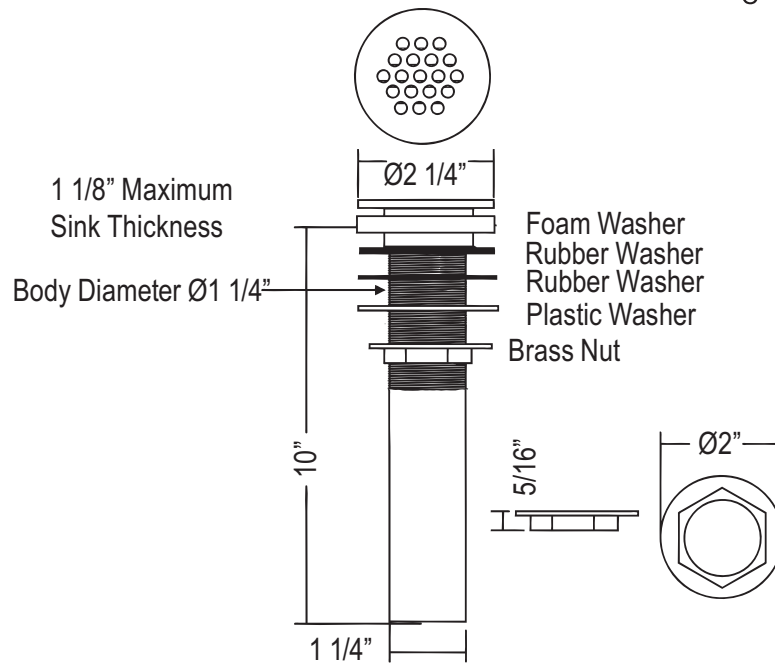

SPECIFICATIONS

DESCRIPTION

- 10" tailpiece
- Fits 1 3/4" standard drain

STANDARDS

- ASME A112.18.2/CSA B125.2

WARRANTY

- Most products or parts carry "Limited Warranties" against manufacturing defects. For US customers please visit houseofrohl.com/support and for Canadian customers please visit houseofrohl.ca/support for complete product and finish warranty.

ONTARIO
houseofrohl.ca/support
 1-800-287-5354

SPÉCIFICATIONS

DESCRIPTION

- Tube de vidange 10"
- Convient au drain standard de 1 3/4"

CERTIFICATION

- ASME A112.18.2/CSA B125.2

GARANTIE

- La plupart des produits ou pièces comportent des « garanties limitées » contre les défauts de fabrication. Pour les clients américains, veuillez visiter houseofrohl.com/support et pour les clients canadiens, veuillez visiter houseofrohl.ca/support pour la garantie complète du produit et du fini.

ONTARIO
houseofrohl.ca/support
 1-800-287-5354

ESPECIFICACIONES

DESCRIPCIÓN

- Tubo de drenaje de 10"
- Se adapta al drenaje estándar de 1 3/4"

NORMAS

- ASME A112.18.2/CSA B125.2

GARANTÍA

- La mayoría de los productos o piezas cuentan con "Garantías limitadas" contra defectos de fabricación. Para los clientes de EE. UU., visite houseofrohl.com/support y para los clientes canadienses, visite houseofrohl.ca/support para conocer la garantía completa del producto y el acabado.

Desagüe de malla para fregadero sin rebosadero

MODELOS: 6442

UPC®

For warranty or additional information, contact:

U.S.A.
houseofrohl.com/support
 1-800-777-9762

QUEBEC / MARITIMES / WESTERN CANADA
 QUÉBEC / MARITIMES / OUEST CANADIEN
 QUEBEC / MARITIMOS / CANADA OCCIDENTAL
houseofrohl.ca/support
 1-866-473-8442