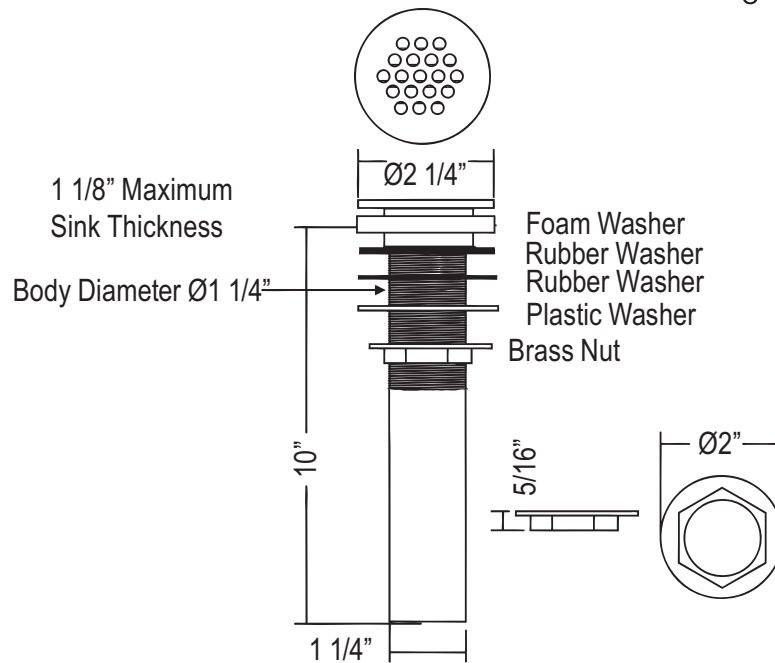

SPECIFICATIONS

DESCRIPTION

- 10" tailpiece
- Fits 1 3/4" standard drain

STANDARDS

- ASME A112.18.2/CSA B125.2

WARRANTY

- Most products or parts carry "Limited Warranties" against manufacturing defects. For US customers please visit houseofrohl.com/support and for Canadian customers please visit houseofrohl.ca/support for complete product and finish warranty.

MODEL: 6442

cUPC®

For warranty or additional information, contact:

U.S.A.
houseofrohl.com/support
1-800-777-9762

QUEBEC / MARITIMES / WESTERN CANADA
QUÉBEC / MARITIMES / OUEST CANADIEN
QUEBEC / MARITIMOS / CANADA OCCIDENTAL
houseofrohl.ca/support
1-866-473-8442

ONTARIO
houseofrohl.ca/support
1-800-287-5354