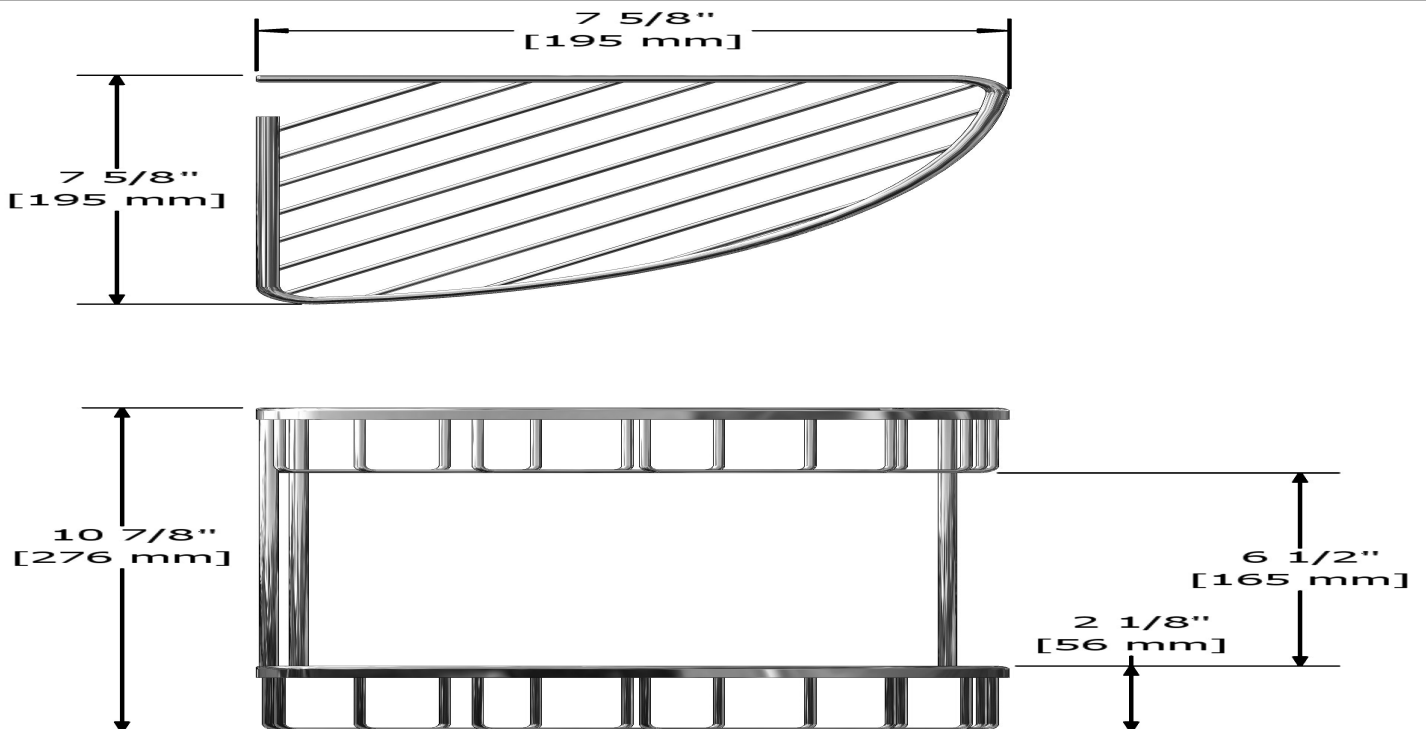

Spécifications

Descriptions

- Cache-vis
- Laiton

Petit panier de coin double

260

Les dimensions, les modèles et les finis présentés peuvent différer.

Garantie

Le produit **Riobel Inc.** que vous venez d'acquérir est couvert par une garantie À VIE limitée contre tout vice de fabrication sur les pièces et les finis chrome, PVS et noirs et toutes les pièces actives à partir de la date d'achat. Les autres finis, notamment les plastiques, sont garantis un an. Tous les composants électriques et électroniques sont couverts par une garantie limitée de 5 ans.

Service à la clientèle

Ontario, Ouest Canadien : 888-287-5354 Québec, Maritimes, États-Unis : 866-473-8442

Small double corner basket

260

Specifications

Descriptions

- Screw cap
- Brass

Sizes, models and finishes may differ from those presented.