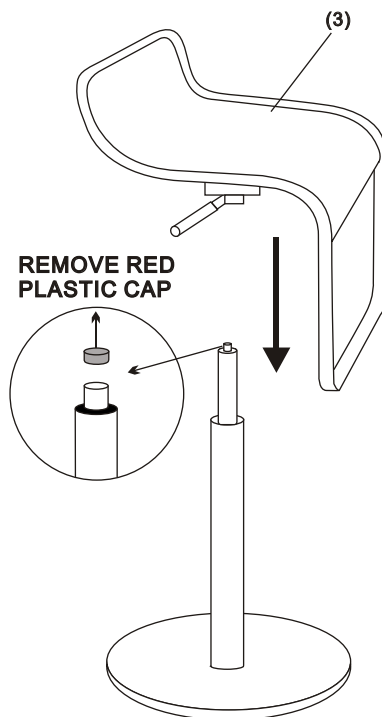

ITEM NAME /NOM D' ITEM: EQUINO BARSTOOL

ITEM # /NO. ITEM: 301111 (BLACK/NOIR)

Enquiry: parts@zuomod.com

PART LIST/Liste des pièces

(1)	(2)	(3)	(4)
			1.  X1 2.  X3 8*20mm
X1	X1	X1	

INSTRUCTION

A

B