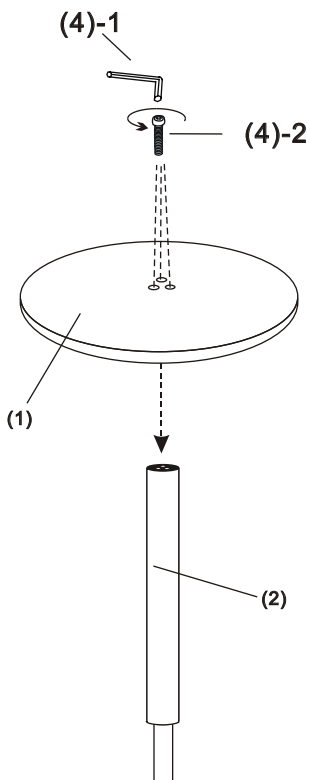

ITEM NAME /NOM D' ITEM: EQUINO BARSTOOL

ITEM # /NO. ITEM: 301111 (BLACK/NOIR)

Enquiry: parts@zuomod.com

PART LIST/Liste des pièces

(1)	(2)	(3)	(4)
			1.  X1 2.  X3 8*20mm
X1	X1	X1	

INSTRUCTION

A

B