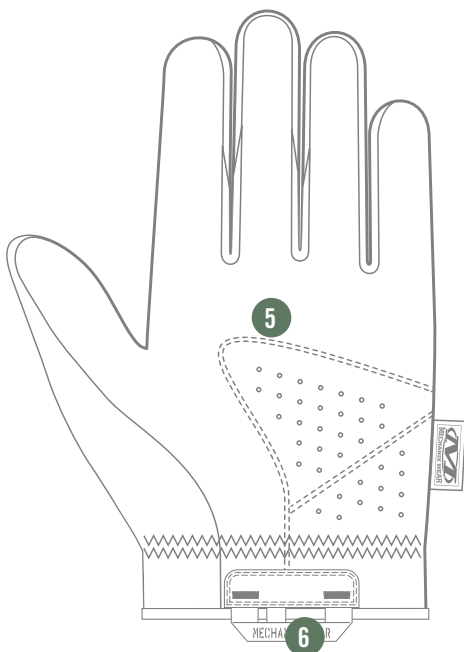

MÁS INFORMACIÓN DISPONIBLE EN:

Ref.: Specialty 0,5 mm Covert

EE. UU.
1-800-222-4296
CANADÁ
1-877-278-5822

Mechanix Wear, Inc.
28525 Witherspoon Parkway
Valencia CA 91355
www.mechanix.com

Producto importado