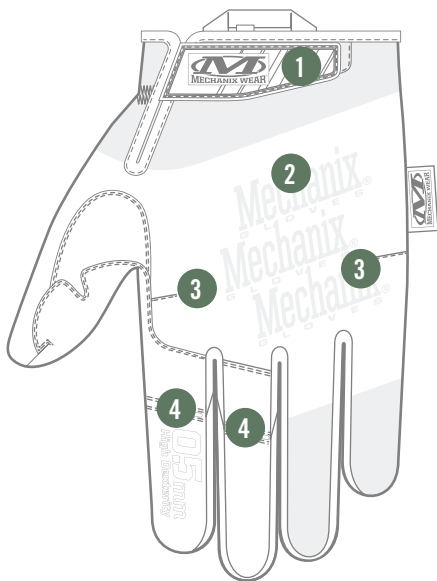

DISEÑO ERGONÓMICO

Las pinzas con costuras anatómicas se adaptan a las curvas naturales de la mano para proporcionar un ajuste de precisión.

ALTO NIVEL DE DESTREZA

El material AX-Suede™ de 0,5 mm ofrece una sensación de precisión y resistencia a la abrasión.

SPECIALTY COVERT

0,5 MM

COLORES DISPONIBLES

MSD-55 COVERT

MSD-72 COYOTE

XXXS	XXS	XS	S	M	L	XL	XXL	XXXL
05	06	07	08	09	10	11	12	13

CARACTERÍSTICAS

1. El cierre de caucho termoplástico (TPR) de perfil bajo proporciona un ajuste seguro en la muñeca.
2. El material ligero TrekDry® se adapta al dorso de la mano para reducir la acumulación de calor y la sudoración.
3. Las pinzas con costuras anatómicas se adaptan a las curvas naturales de la mano para obtener un ajuste de precisión.
4. Unas uniones flexibles y expandibles mejoran la movilidad del dedo en el gatillo.
5. El material AX-Suede™ de 0,5 mm ofrece una sensación de precisión y un elevado nivel de destreza.
6. Tira de nailon.