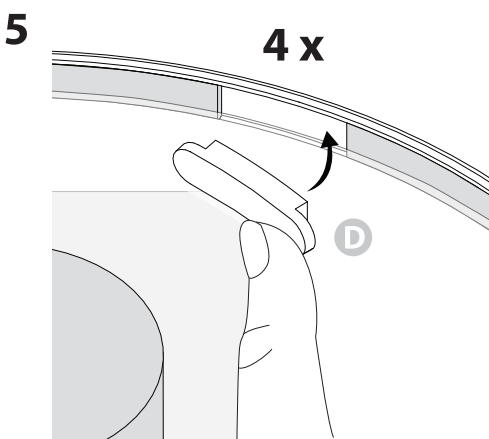

INFINITY

Photo Display
Cadre photo
Marco para fotos
Bilderrahmen
Porta-retrato
Design/Désign/Diseño:
Sung wook Park
umbra.com

6A Wall mount / Installation murale / Montaje en la pared / zur Wandmontage / Montagem na parede