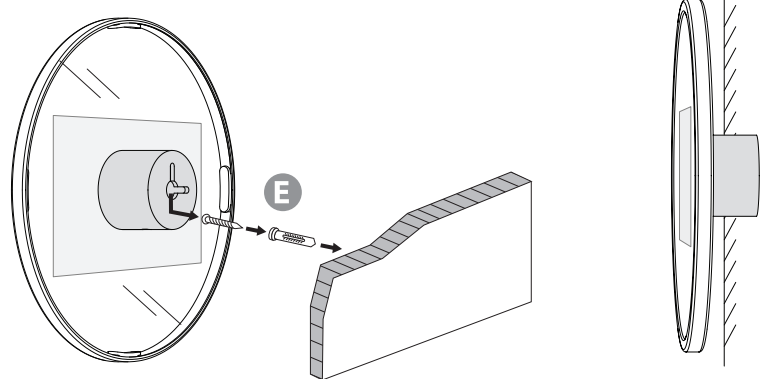

INFINITY

Photo Display
Cadre photo
Marco para fotos
Bilderrahmen
Porta-retrato
Design/Désign/Diseño:
Sung wook Park
umbra.com

6A Wall mount / Installation murale / Montaje en la pared / zur Wandmontage / Montagem na parede

6B Table top / Dessus de table / Sobre mesa / zum Aufstellen / Montagem na mesa