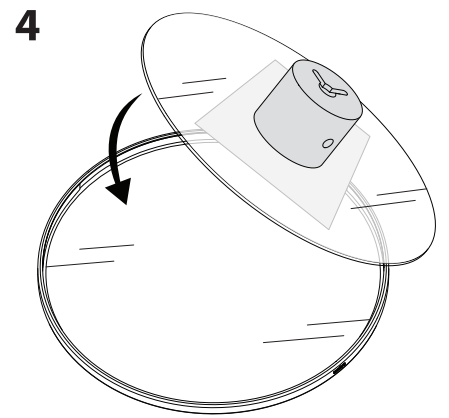

INFINITY

Photo Display
Cadre photo
Marco para fotos
Bilderrahmen
Porta-retrato
Design/Désign/Diseño:
Sung wook Park
umbra.com

6A Wall mount / Installation murale / Montaje en la pared / zur Wandmontage / Montagem na parede

6B Table top / Dessus de table / Sobre mesa / zum Aufstellen / Montagem na mesa