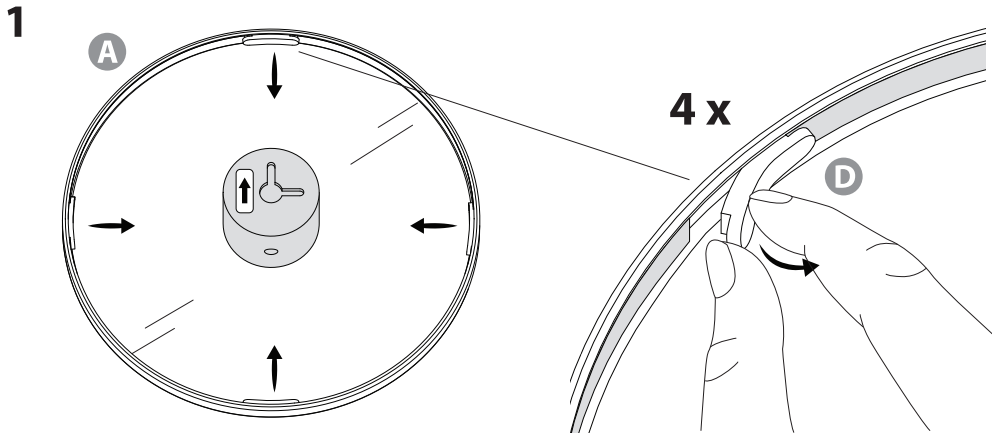

INFINITY

Photo Display
Cadre photo
Marco para fotos
Bilderrahmen
Porta-retrato
Design/Désign/Diseño:
Sung wook Park
umbra.com

6A Wall mount / Installation murale / Montaje en la pared / zur Wandmontage / Montagem na parede

6B Table top / Dessus de table / Sobre mesa / zum Aufstellen / Montagem na mesa