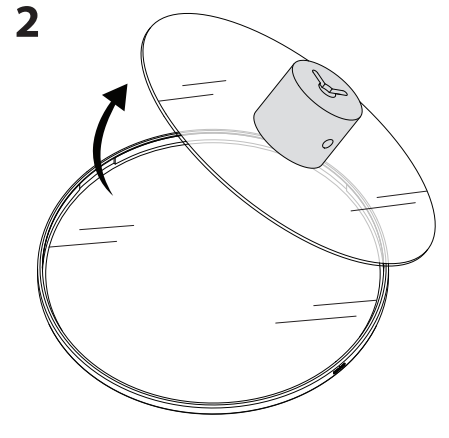

INFINITY

Photo Display
Cadre photo
Marco para fotos
Bilderrahmen
Porta-retrato
Design/Désign/Diseño:
Sung wook Park
umbra.com

6A Wall mount / Installation murale / Montaje en la pared / zur Wandmontage / Montagem na parede

6B Table top / Dessus de table / Sobre mesa / zum Aufstellen / Montagem na mesa