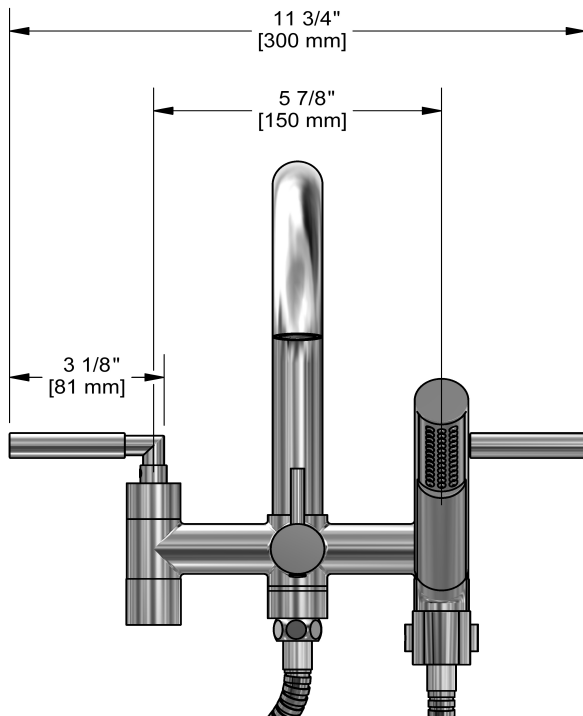

Sizes, models and finishes may differ from those presented.

Warranty

This **Riobel Inc.** product you have purchased carries a Limited Lifetime Warranty on the chrome, PVD finish, blacks and all working parts and is guaranteed from the initial purchase date against all manufacturing defects. All other finishes, including plastic components, are guaranteed for one year. All electric and/or electronic parts are covered by a 5-year limited warranty.

Customer Service

Ontario, West Canada : 888-287-5354 Quebec, Maritimes, United States : 866-473-8442