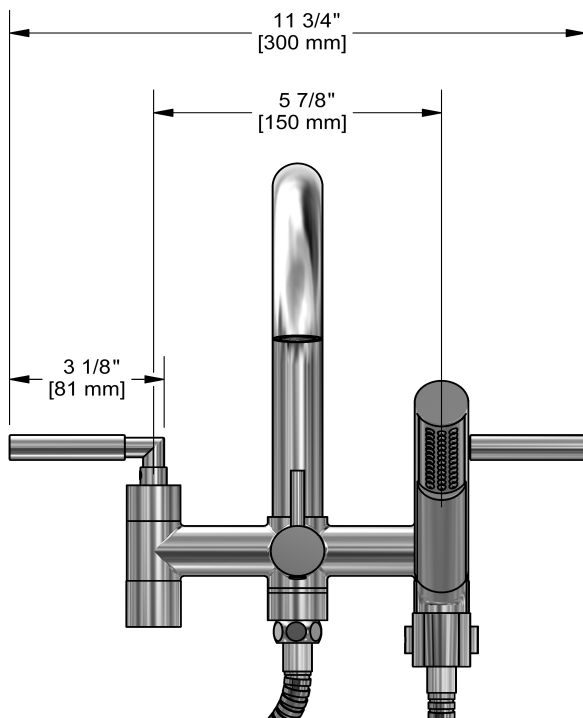

Les dimensions, les modèles et les finis présentés peuvent différer.

Garantie

Le produit **Riobel Inc.** que vous venez d'acquérir est couvert par une garantie À VIE limitée contre tout vice de fabrication sur les pièces et les finis chrome, PVS et noirs et toutes les pièces actives à partir de la date d'achat. Les autres finis, notamment les plastiques, sont garantis un an. Tous les composants électriques et électroniques sont couverts par une garantie limitée de 5 ans.

Service à la clientèle

Ontario, Ouest Canadien : 888-287-5354 Québec, Maritimes, États-Unis : 866-473-8442