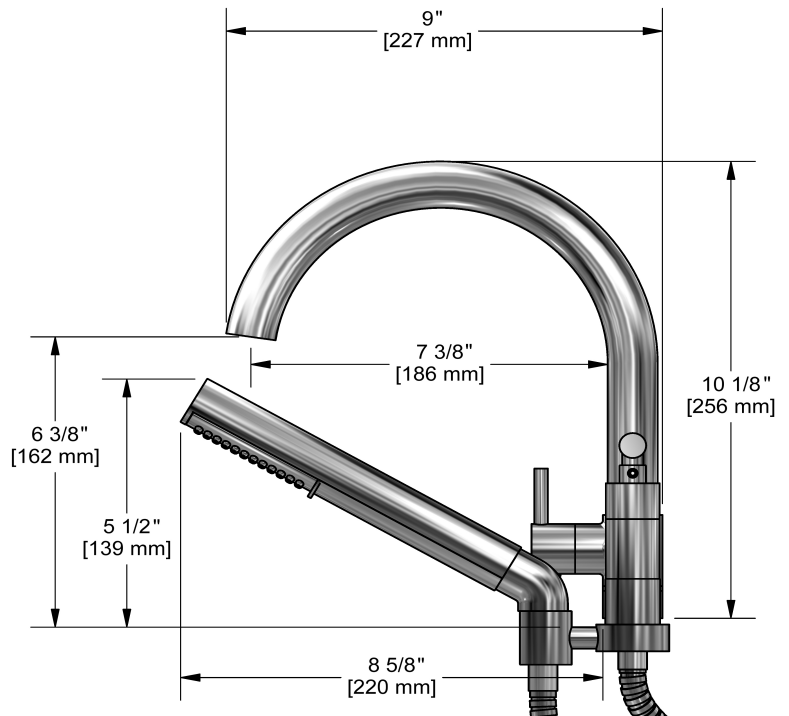

Sizes, models and finishes may differ from those presented.

Warranty

This **Riobel Inc.** product you have purchased carries a Limited Lifetime Warranty on the chrome, PVD finish, blacks and all working parts and is guaranteed from the initial purchase date against all manufacturing defects. All other finishes, including plastic components, are guaranteed for one year. All electric and/or electronic parts are covered by a 5-year limited warranty.

Customer Service

Ontario, West Canada : 888-287-5354 Quebec, Maritimes, United States : 866-473-8442