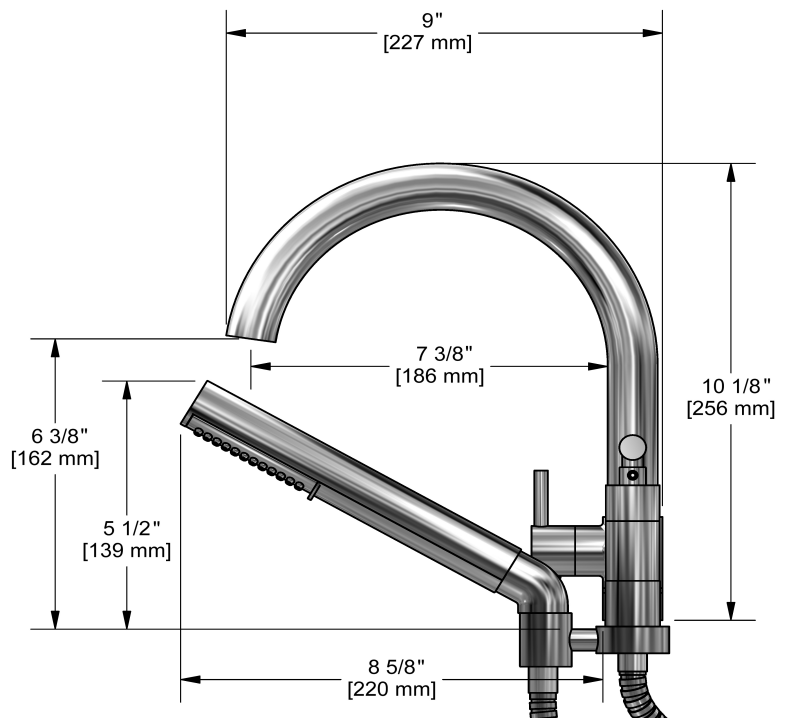

Les dimensions, les modèles et les finis présentés peuvent différer.

Garantie

Le produit **Riobel Inc.** que vous venez d'acquérir est couvert par une garantie À VIE limitée contre tout vice de fabrication sur les pièces et les finis chrome, PVS et noirs et toutes les pièces actives à partir de la date d'achat. Les autres finis, notamment les plastiques, sont garantis un an. Tous les composants électriques et électroniques sont couverts par une garantie limitée de 5 ans.

Service à la clientèle

Ontario, Ouest Canadien : 888-287-5354 Québec, Maritimes, États-Unis : 866-473-8442