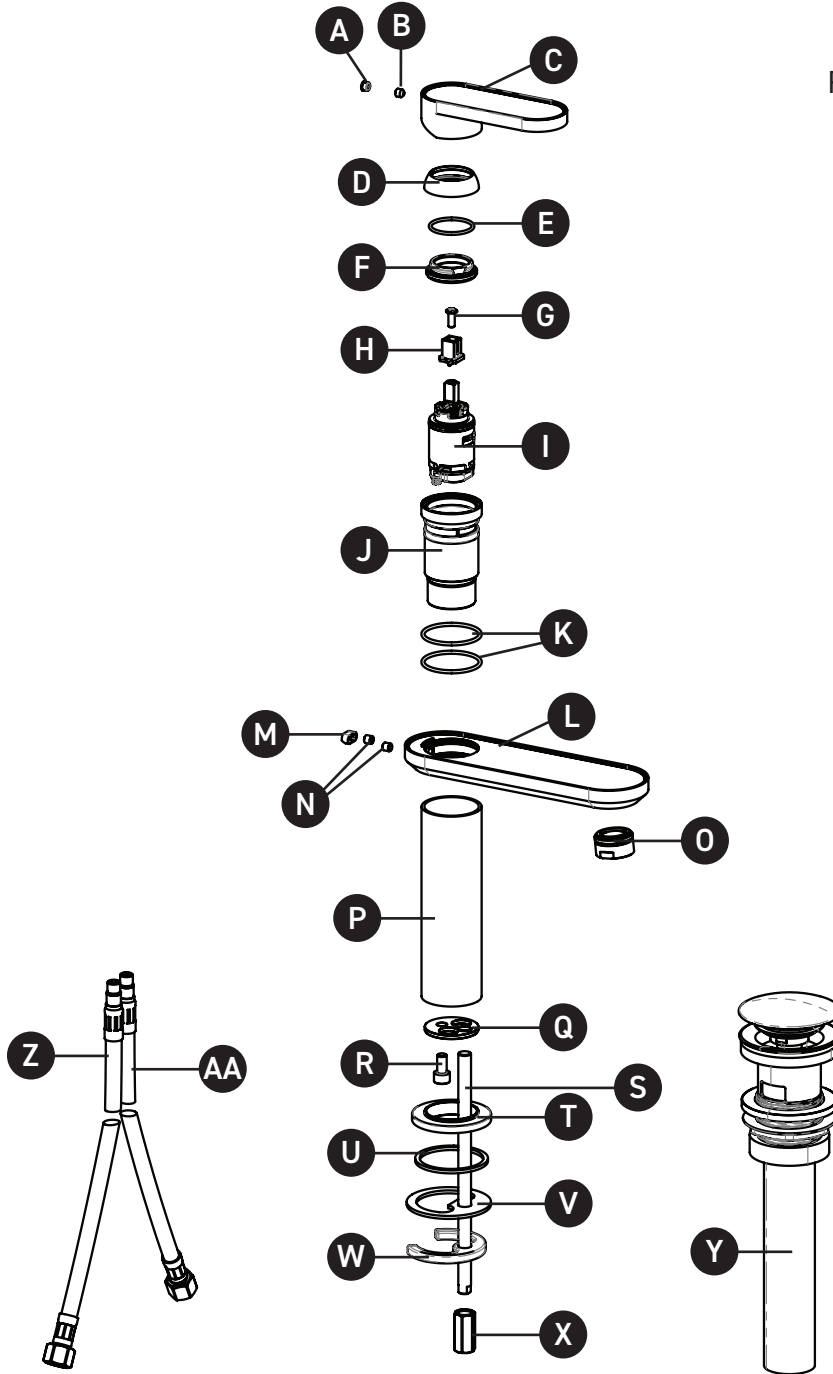

ORDER BY PART NUMBER

ILLUSTRATED PARTS

MI01D1

Miscelo™ Single Handle Lavatory Faucet

ID	Kit Number	Finish
A	38007	N/A
B	69065	N/A
C	106001*	See below
D	90004	N/A
E	35012	See below
F	92011	N/A
G	5104	N/A
H	89007	N/A
I	ACART00280/D	N/A
J	106008/LLC*	See below
K	30307	N/A
L	106012/LLC*	See below
M	106018*	See below
N	00758/A	N/A
O	01480/12GP	N/A
P	106007*	See below
Q	106019	N/A
R	85138	N/A
S	51042	N/A
T	96007*	See below
U	37140	N/A
V	01253	N/A
W	11009	N/A
X	00783	N/A
Y	01676*	See below
Z	01946/R	N/A
AA	01946/B	N/A

ONTARIO
houseofrohl.ca/support
1-800-287-5354

VEUILLEZ EFFECTUER VOTRE COMMANDE
PAR NO DE RÉFÉRENCE

ILLUSTRATIONS DES PIÈCES

MI01D1

Robinet de lavabo à une poignée Miscelo™

ID	Référence du kit	Finition
A	38007	N/A
B	69065	N/A
C	106001*	Voir ci-dessous
D	90004	N/A
E	35012	Voir ci-dessous
F	92011	N/A
G	5104	N/A
H	89007	N/A
I	ACART00280/D	N/A
J	106008/LLC*	Voir ci-dessous
K	30307	N/A
L	106012/LLC*	Voir ci-dessous
M	106018*	Voir ci-dessous
N	00758/A	N/A
O	01480/12GP	N/A
P	106007*	Voir ci-dessous
Q	106019	N/A
R	85138	N/A
S	51042	N/A
T	96007*	Voir ci-dessous
U	37140	N/A
V	01253	N/A
W	11009	N/A
X	00783	N/A
Y	01676*	Voir ci-dessous
Z	01946/R	N/A
AA	01946/B	N/A