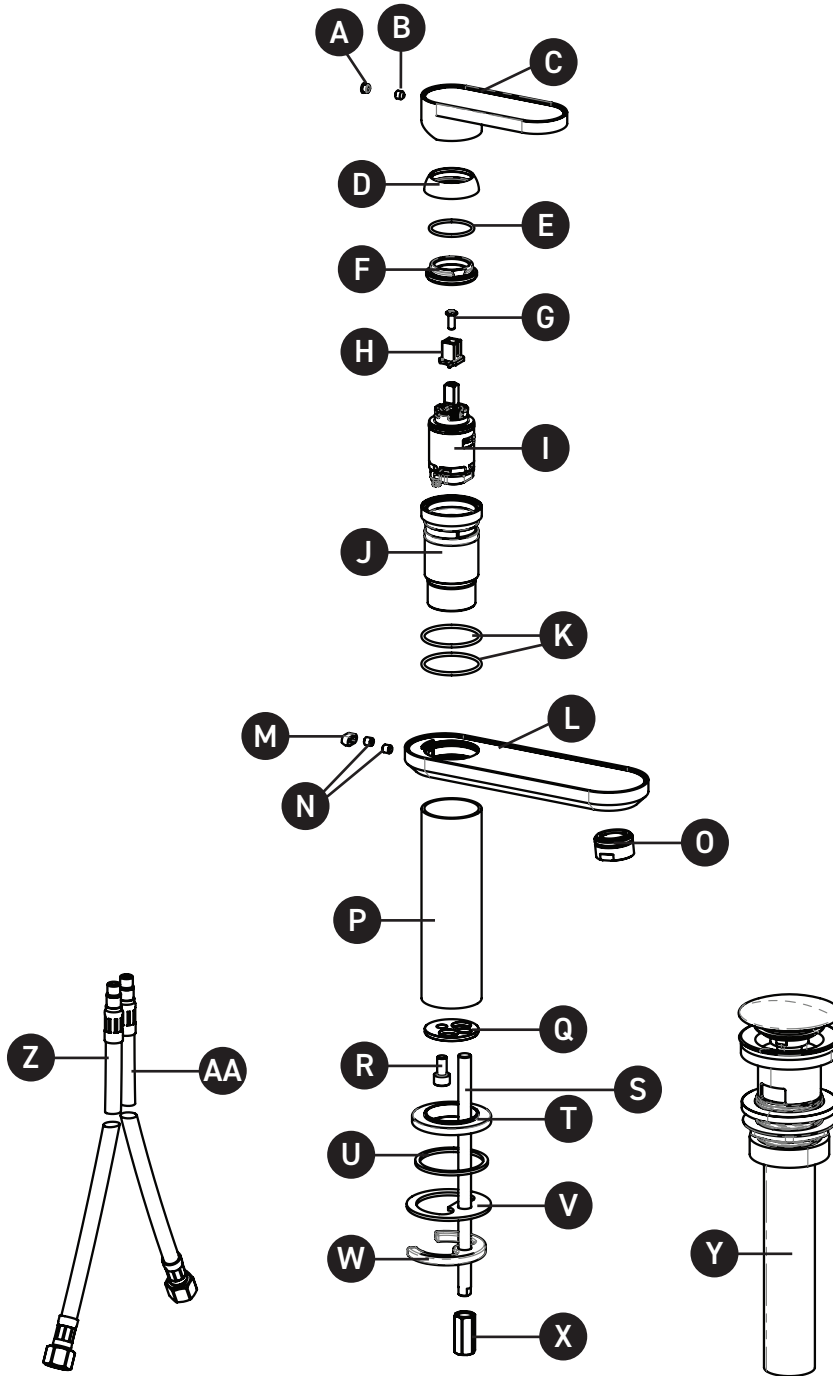

ORDER BY PART NUMBER

ILLUSTRATED PARTS

MI01D1

Miscelo™ Single Handle Lavatory Faucet

ID	Kit Number	Finish
A	38007	N/A
B	69065	N/A
C	106001*	See below
D	90004	N/A
E	35012	See below
F	92011	N/A
G	5104	N/A
H	89007	N/A
I	ACART00280/D	N/A
J	106008/LLC*	See below
K	30307	N/A
L	106012/LLC*	See below
M	106018*	See below
N	00758/A	N/A
O	01480/12GP	N/A
P	106007*	See below
Q	106019	N/A
R	85138	N/A
S	51042	N/A
T	96007*	See below
U	37140	N/A
V	01253	N/A
W	11009	N/A
X	00783	N/A
Y	01676*	See below
Z	01946/R	N/A
AA	01946/B	N/A

ONTARIO
houseofrohl.ca/support
1-800-287-5354

VEUILLEZ EFFECTUER VOTRE COMMANDE
PAR NO DE RÉFÉRENCE

ILLUSTRATIONS DES PIÈCES

MI01D1

Robinet de lavabo à une poignée Miscelo™

ID	Référence du kit	Finition
A	38007	N/A
B	69065	N/A
C	106001*	Voir ci-dessous
D	90004	N/A
E	35012	Voir ci-dessous
F	92011	N/A
G	5104	N/A
H	89007	N/A
I	ACART00280/D	N/A
J	106008/LLC*	Voir ci-dessous
K	30307	N/A
L	106012/LLC*	Voir ci-dessous
M	106018*	Voir ci-dessous
N	00758/A	N/A
O	01480/12GP	N/A
P	106007*	Voir ci-dessous
Q	106019	N/A
R	85138	N/A
S	51042	N/A
T	96007*	Voir ci-dessous
U	37140	N/A
V	01253	N/A
W	11009	N/A
X	00783	N/A
Y	01676*	Voir ci-dessous
Z	01946/R	N/A
AA	01946/B	N/A