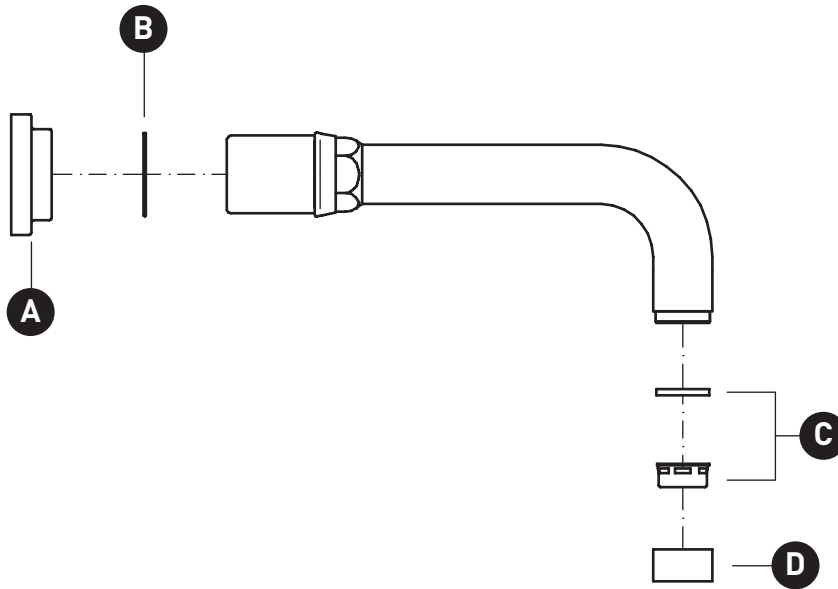

ORDER BY PART NUMBER

ILLUSTRATED PARTS

A2303

San Giovanni™ Wall Mount Tub Spout

ID	Kit Number	Finish
A	C7239*	See below
B	C7586.85	N/A
C	C7080	N/A
D	C2207/4	N/A

*Finish Determined by Suffix

Finish	Description
APC	Polished Chrome
MB	Matte Black
PN	Polished Nickel
STN	Satin Nickel
TCB	Tuscan Brass

Riobel

PERRIN & ROWE
LONDON

victoria ⊕ albert®

ROHL

PEDIR POR NÚMERO DE REFERENCIA

PIEZAS ILUSTRADAS

A2303

Caño de bañera de montaje en pared San Giovanni™

ID	Referencia del kit	Acabado
A	C7239*	Ver más abajo
B	C7586.85	N/A
C	C7080	N/A
D	C2207/4	N/A

*Acabado determinado por el sufijo

Acabado	Descripción
APC	Cromo pulido
MB	Negro mate
PN	Níquel pulido
STN	Níquel satinado
TCB	Latón toscano