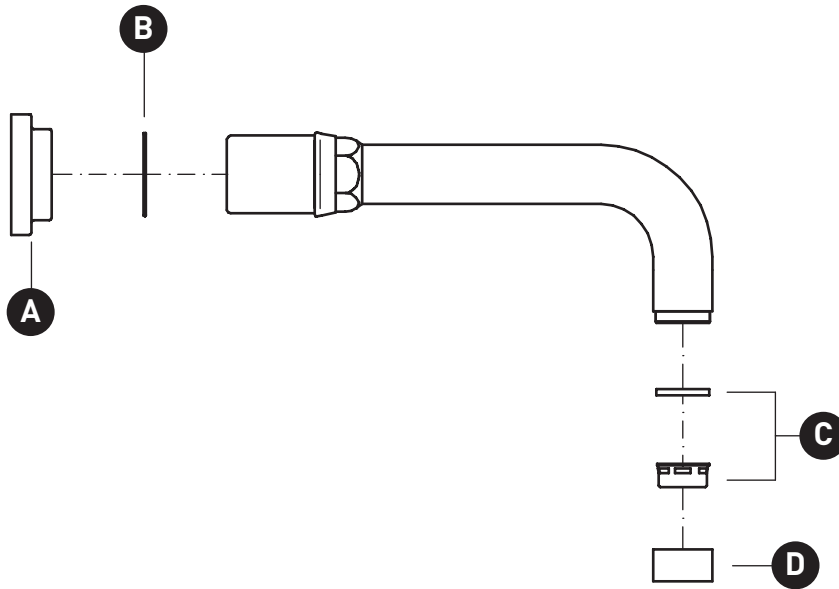

ORDER BY PART NUMBER

ILLUSTRATED PARTS

A2303

San Giovanni™ Wall Mount Tub Spout

ID	Kit Number	Finish
A	C7239*	See below
B	C7586.85	N/A
C	C7080	N/A
D	C2207/4	N/A

*Finish Determined by Suffix

Finish	Description
APC	Polished Chrome
MB	Matte Black
PN	Polished Nickel
STN	Satin Nickel
TCB	Tuscan Brass

Riobel

PERRIN & ROWE
LONDON

victoria ⊕ albert®

ROHL

VEUILLEZ EFFECTUER VOTRE COMMANDE
PAR NO DE RÉFÉRENCE

ILLUSTRATIONS DES PIÈCES

A2303

Bec de baignoire mural San Giovanni™

ID	Référence du kit	Finition
A	C7239*	Voir ci-dessous
B	C7586.85	N/A
C	C7080	N/A
D	C2207/4	N/A

*Finition déterminée par le Suffixe

Finition	Description
APC	Laiton poli
MB	Noir mat
PN	Nickel poli
STN	Nickel satiné
TCB	Laiton toscan