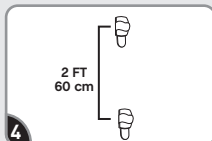

4 Use one clip for every 2 feet of lights. Use un clip para 60 cm de extensión de luces.