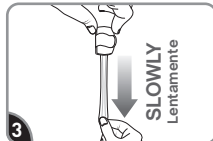

- Not recommended on rough surfaces, such as cement board, brick or rough-sawn wood.
- Failure to follow instructions carefully may cause damage.

17022AW-ES
command.com

APPLY APLICAR

2 Separate strips. Remove blue liner. Press adhesive to clip. Separe las tiras. Retirar el protector azul. Presione el adhesivo en el clip.

3 Remove black liner. Press firmly to surface for 30 seconds per clip. Retire el protector negro. Presione cada clip a la pared por 30 segundos.

4 Use one clip for every 2 feet of lights. Use un clip para 60 cm de extensión de luces.

5 Wait 1 hour before hanging lights. Espere 1 hora antes de colgar las extensión de luces.

REMOVE RETIRAR

2 Never pull the strip towards you! Always pull straight down. ¡Nunca jale la tira hacia usted! Siempre jale directamente hacia abajo.