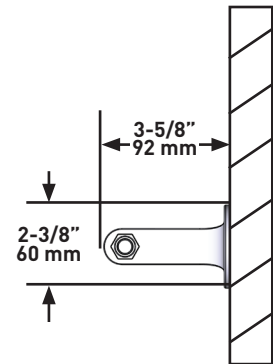

SPECIFICATIONS

Modelle™
18" Towel Bar

MODELS: MD25WTB18

For warranty or additional information, contact:

U.S.A.
houseofrohl.com/support
1-800-777-9762

QUEBEC / MARITIMES / WESTERN CANADA
houseofrohl.ca/support
1-866-473-8442

SPÉCIFICATIONS**Modelle^{MC}**

Porte-serviette 18"

MODÈLES : MD25WTB18

Pour la garantie ou des informations supplémentaires, contactez:

U.S.A.
houseofrohl.com/support
 1-800-777-9762

QUÉBEC / MARITIMES / OUEST CANADIEN
houseofrohl.ca/support
 1-866-473-8442

ESPECIFICACIONES**Modelle™**

Barra de 18" para Toalla

MODELOS: MD25WTB18**Para garantía o información adicional, comuníquese con:**

U.S.A.
houseofrohl.com/support
1-800-777-9762

QUEBEC / MARITIMOS / CANADA OCCIDENTAL
houseofrohl.ca/support
1-866-473-8442