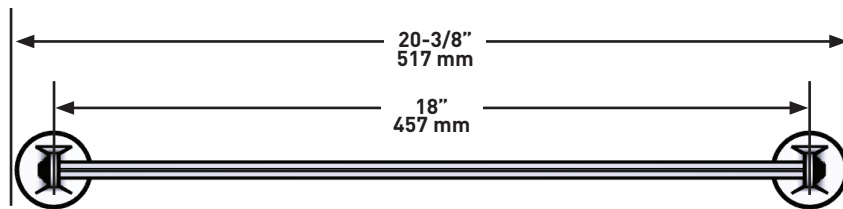

ESPECIFICACIONES**Modelle™**

Barra de 18" para Toalla

MODELOS: MD25WTB18**Para garantía o información adicional, comuníquese con:**

U.S.A.
houseofrohl.com/support
1-800-777-9762

QUEBEC / MARITIMOS / CANADA OCCIDENTAL
houseofrohl.ca/support
1-866-473-8442