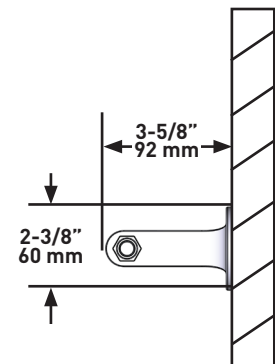

SPÉCIFICATIONS**Modelle^{MC}**

Porte-serviette 18"

MODÈLES : MD25WTB18

Pour la garantie ou des informations supplémentaires, contactez:

U.S.A.
houseofrohl.com/support
 1-800-777-9762

QUÉBEC / MARITIMES / OUEST CANADIEN
houseofrohl.ca/support
 1-866-473-8442

ESPECIFICACIONES**Modelle™**

Barra de 18" para Toalla

MODELOS: MD25WTB18**Para garantía o información adicional, comuníquese con:**

U.S.A.
houseofrohl.com/support
1-800-777-9762

QUEBEC / MARITIMOS / CANADA OCCIDENTAL
houseofrohl.ca/support
1-866-473-8442