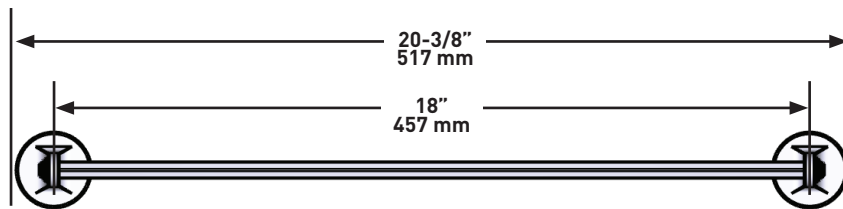

SPÉCIFICATIONS**Modelle^{MC}**

Porte-serviette 18"

MODÈLES : MD25WTB18

Pour la garantie ou des informations supplémentaires, contactez:

U.S.A.
houseofrohl.com/support
 1-800-777-9762

QUÉBEC / MARITIMES / OUEST CANADIEN
houseofrohl.ca/support
 1-866-473-8442