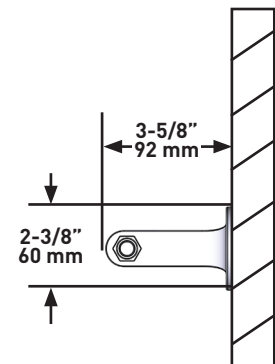

SPÉCIFICATIONS**Modelle^{MC}**

Porte-serviette 18"

MODÈLES : MD25WTB18

Pour la garantie ou des informations supplémentaires, contactez:

U.S.A.
houseofrohl.com/support
 1-800-777-9762

QUÉBEC / MARITIMES / OUEST CANADIEN
houseofrohl.ca/support
 1-866-473-8442