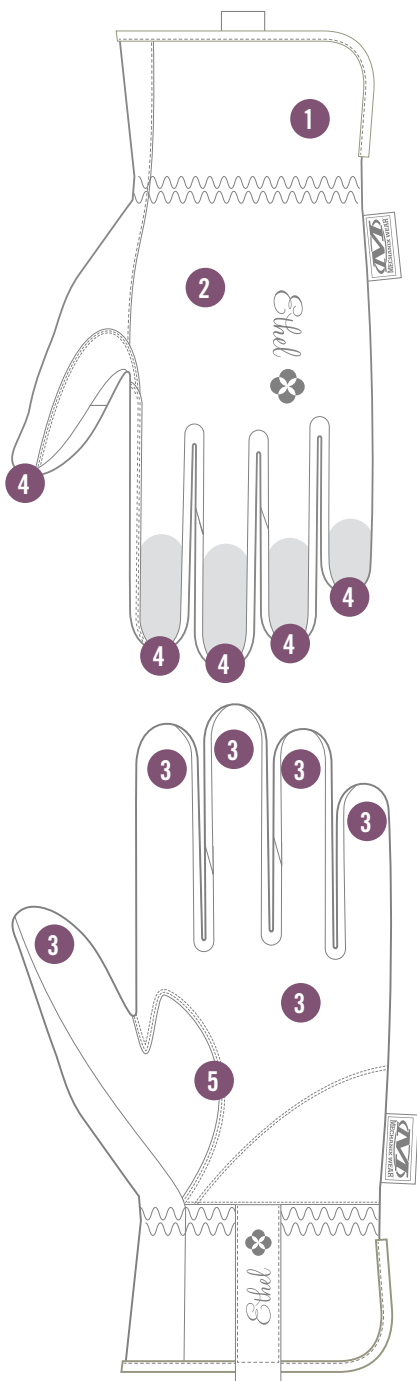

Ethel[®]

GARDEN UTILITY

PROTECCIÓN PARA LAS MANOS DURANTE LABORES DE JARDINERÍA

Cuando estés preparándote para tu día, no olvides coger los guantes perfectos. Los guantes Ethel Garden Utility presentan una palma de piel sintética que te permite usar pantallas táctiles: ideales para proteger tus manos de cortes, arañazos y ampollas mientras trabajas. Con un acabado de doble costura en todo el guante, el modelo Ethel Garden Utility pronto formará parte de tu ritual de trabajo diario.

PUÑO ELÁSTICO

El puño elástico extendido proporciona un ajuste seguro en la muñeca.

APTOS PARA EL USO DE PANTALLAS TÁCTILES

Palma de piel sintética duradera equipada con una tecnología que permite el uso de pantallas táctiles.

Ethel® GARDEN UTILITY

COLORES DISPONIBLES

ETH-CWG COCOA

S	M	L
510	520	530

CARACTERÍSTICAS

1. El puño elástico extendido proporciona un ajuste seguro en la muñeca.
2. El material ajustable TrekDry® ayuda a mantener las manos frescas mientras trabajas para un mayor confort.
3. La piel sintética te permite utilizar una pantalla táctil para estar siempre conectado.
4. El diseño pinzado de las puntas de los dedos reposiciona las costuras más vulnerables para lograr una mayor durabilidad.
5. El diseño de dos piezas de la palma elimina la concentración de material cuando trabajas con herramientas manuales.