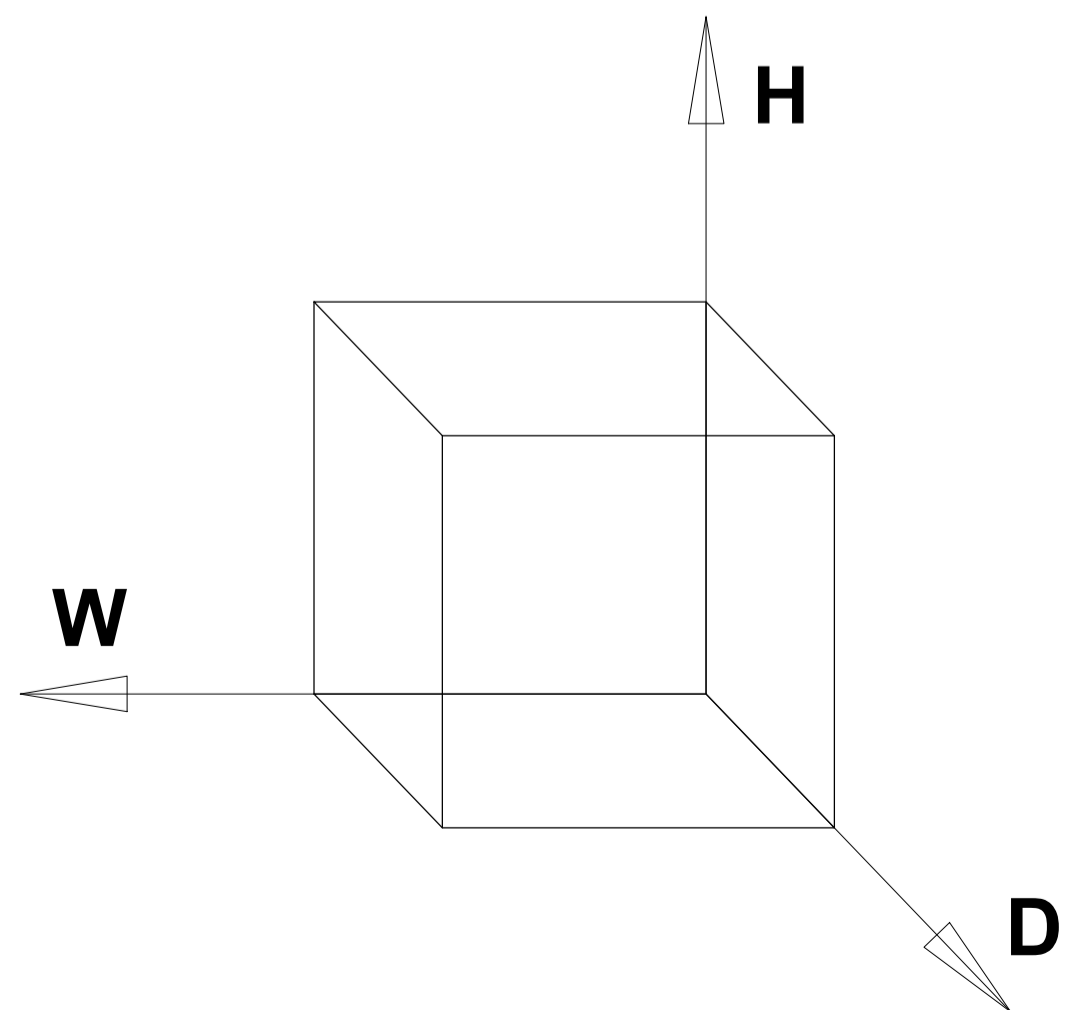

# Charmaine Coffee Table

**Net Weight:** 44.20 lbs / 20.05 Kgs