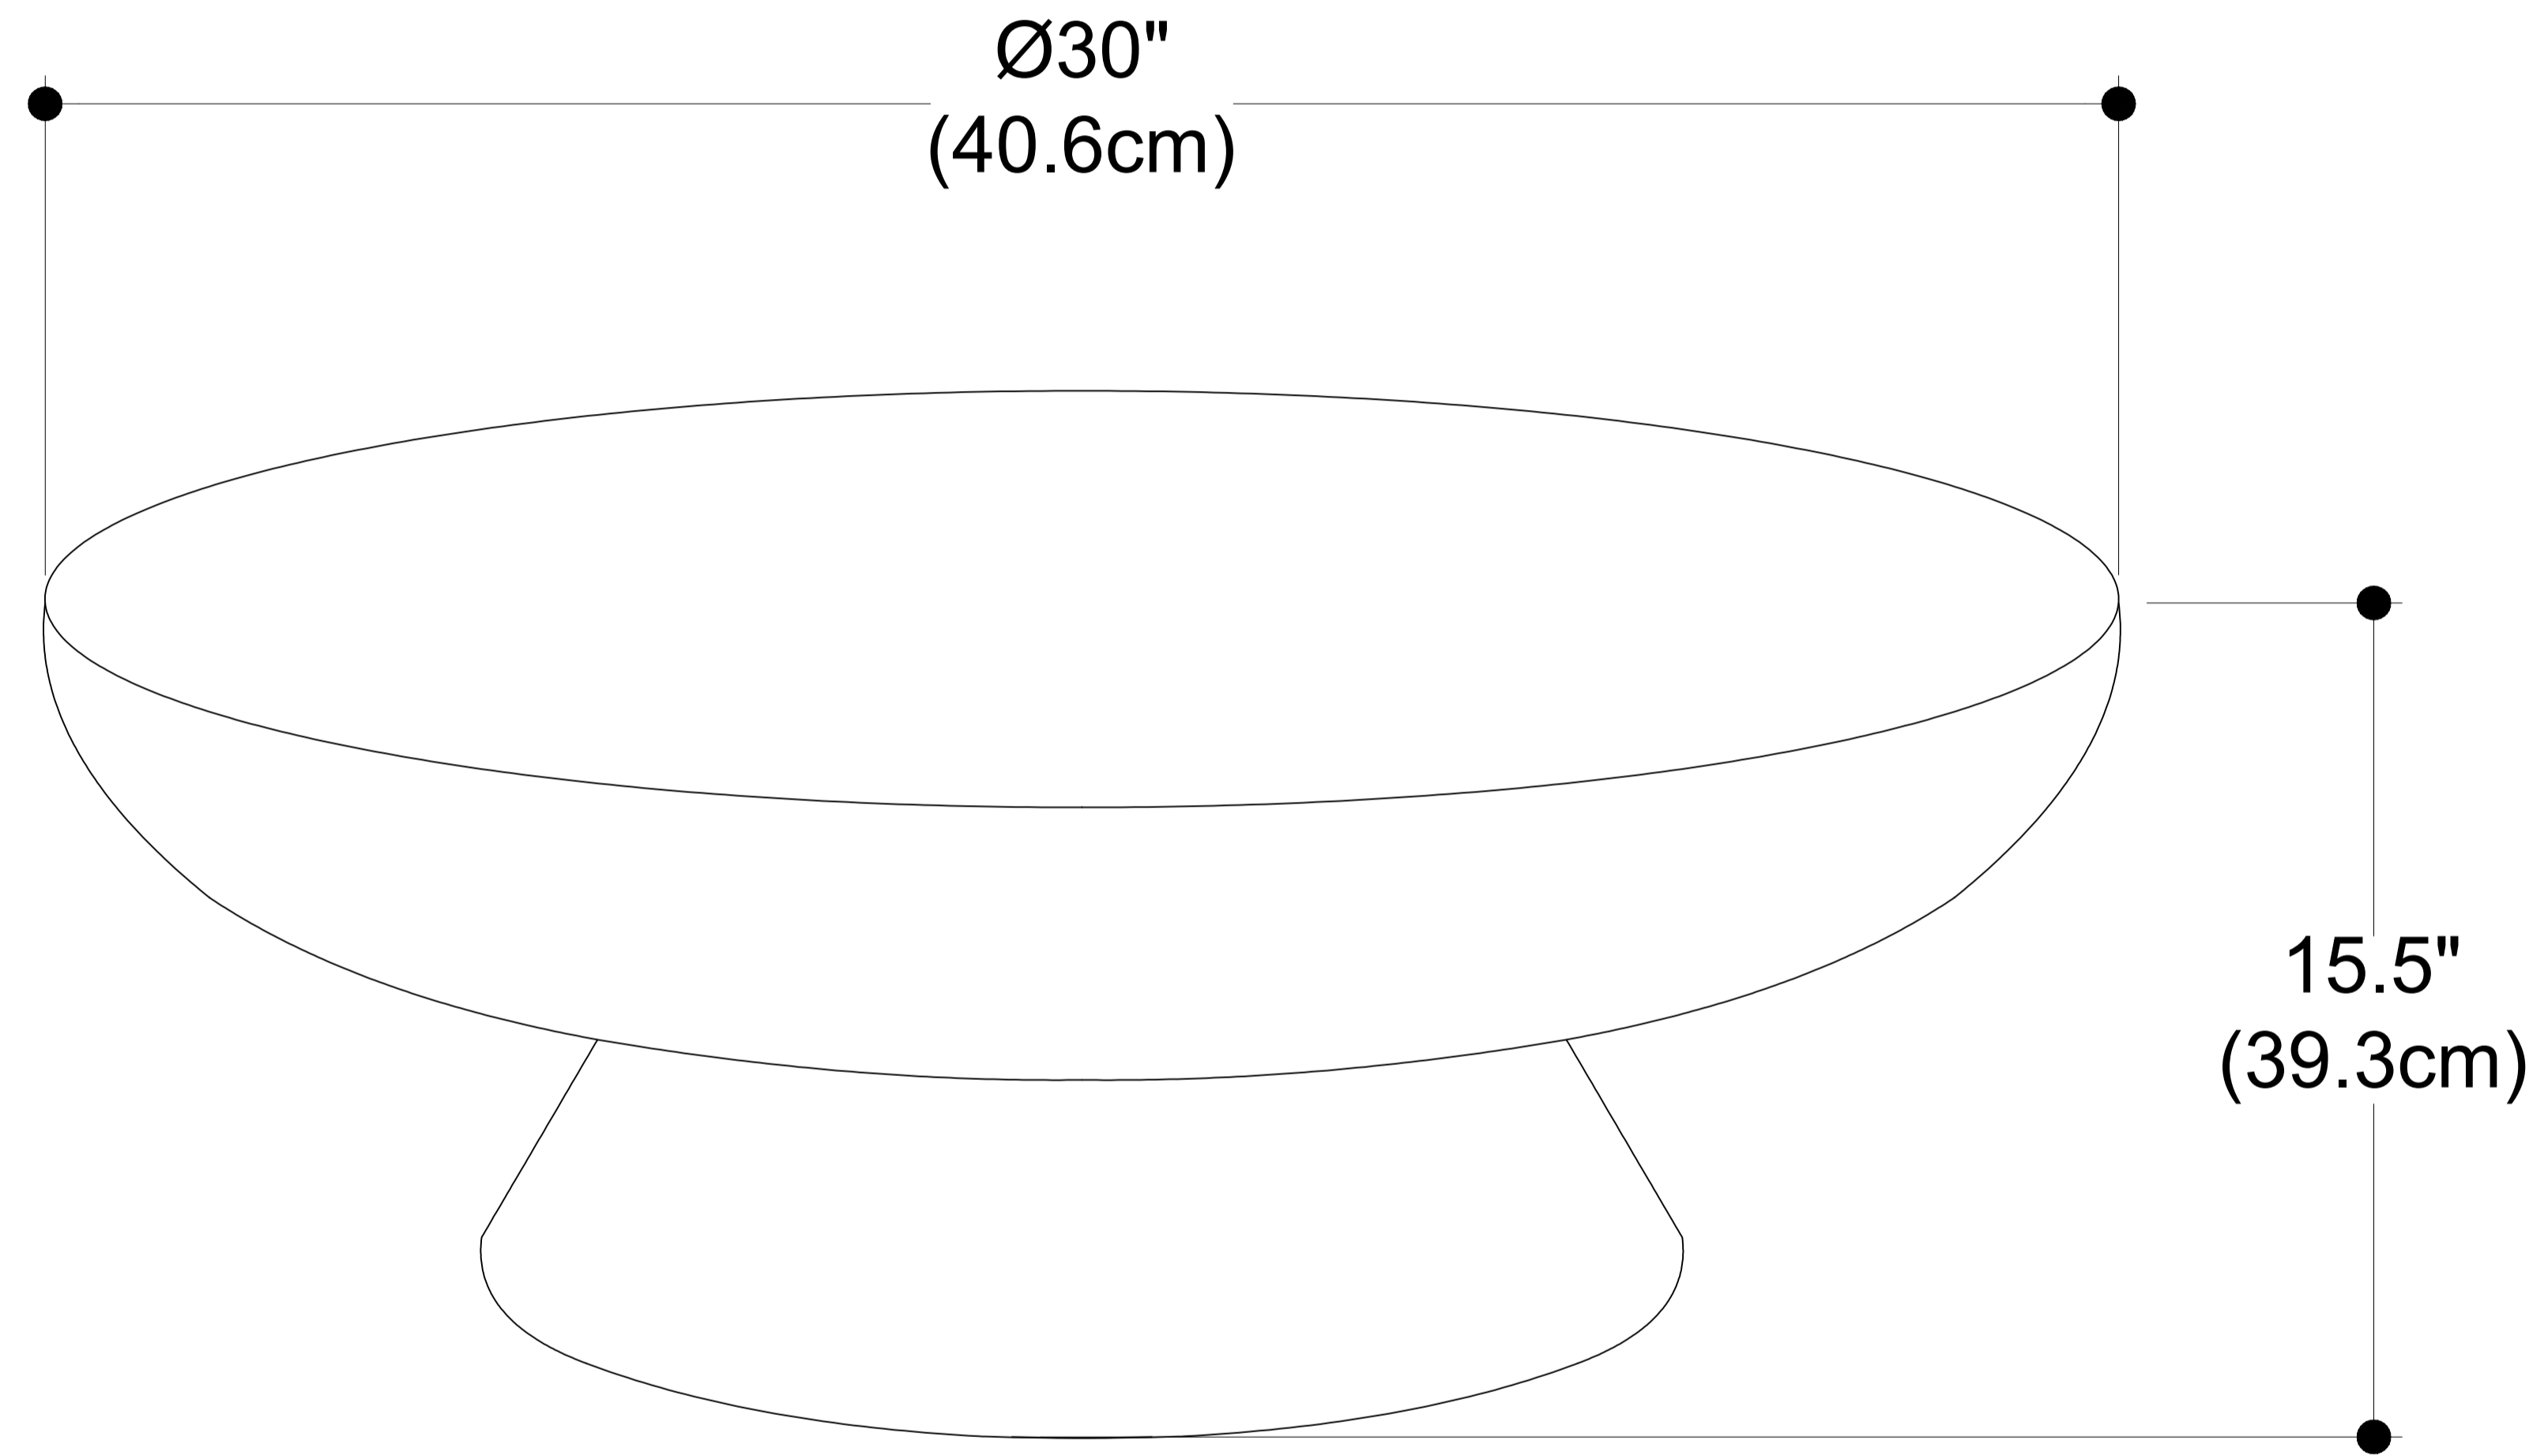

# Charmaine Coffee Table

**Net Weight:** 44.20 lbs / 20.05 Kgs