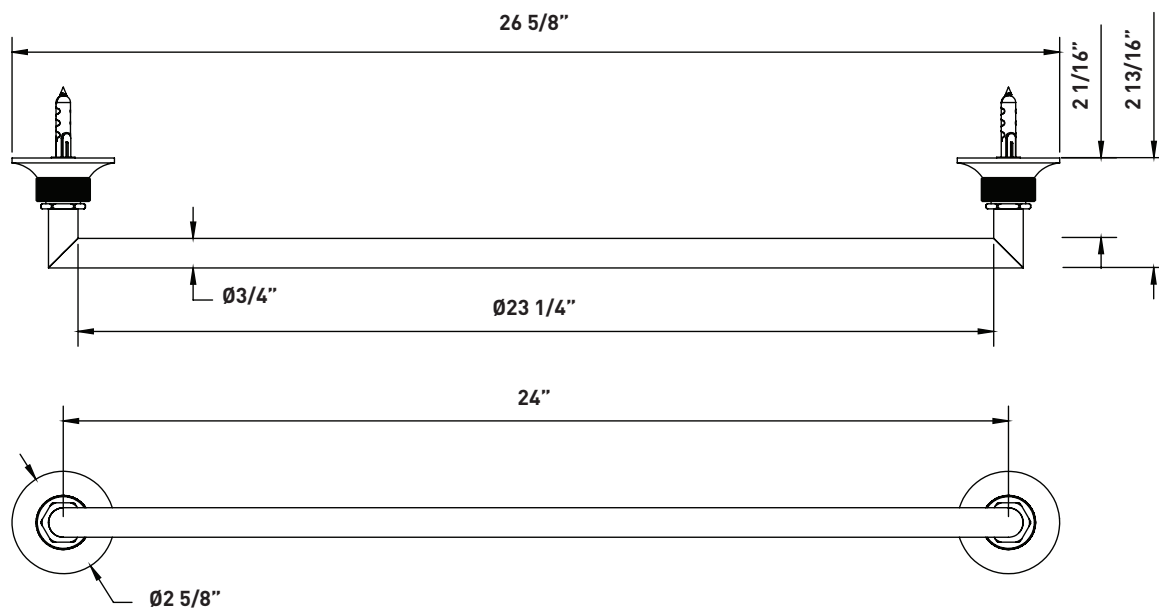

Para preguntas sobre la garantía o para obtener más información, favor de comunicarse con:

U.S.A.
houseofrohl.com/support
1-800-777-9762

QUEBEC / MARITIMES / WESTERN CANADA
QUÉBEC / MARITIMES / OUEST CANADIEN
QUEBEC / MARITIMOS / CANADA OCCIDENTAL
houseofrohl.ca/support
1-866-473-8442

ONTARIO
houseofrohl.ca/support
1-800-287-5354

Riobel

PERRIN & ROWE
LONDON

victoria ⊕ albert®

ROHL