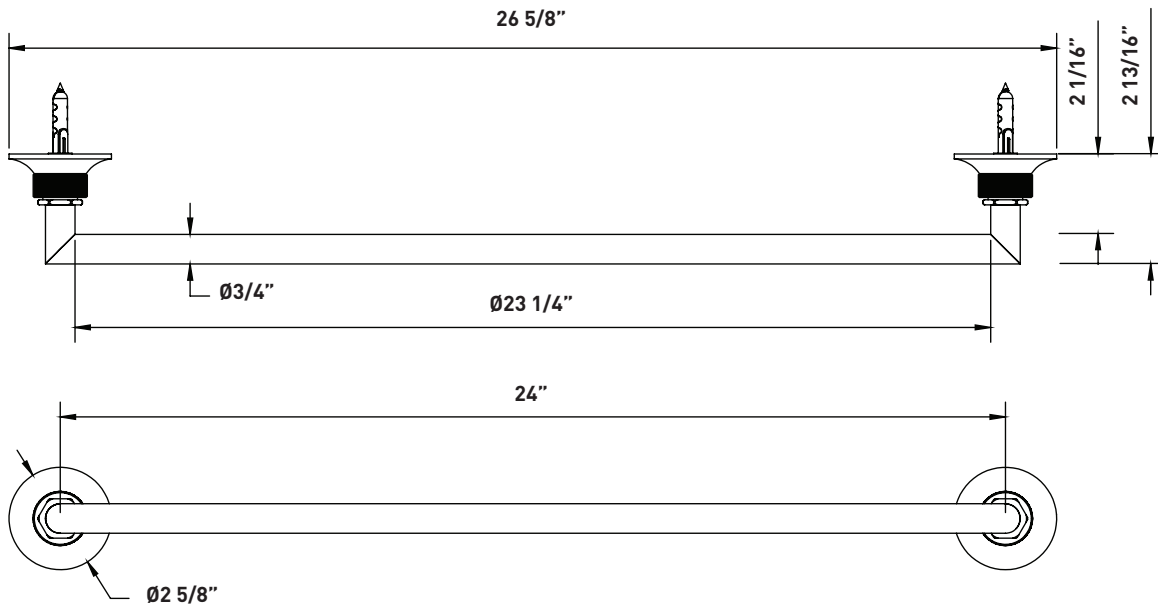

For warranty or additional information, contact:

U.S.A.
houseofrohl.com/support
1-800-777-9762

QUEBEC / MARITIMES / WESTERN CANADA
QUÉBEC / MARITIMES / OUEST CANADIEN
QUEBEC / MARITIMOS / CANADA OCCIDENTAL
houseofrohl.ca/support
1-866-473-8442

ONTARIO
houseofrohl.ca/support
1-800-287-5354