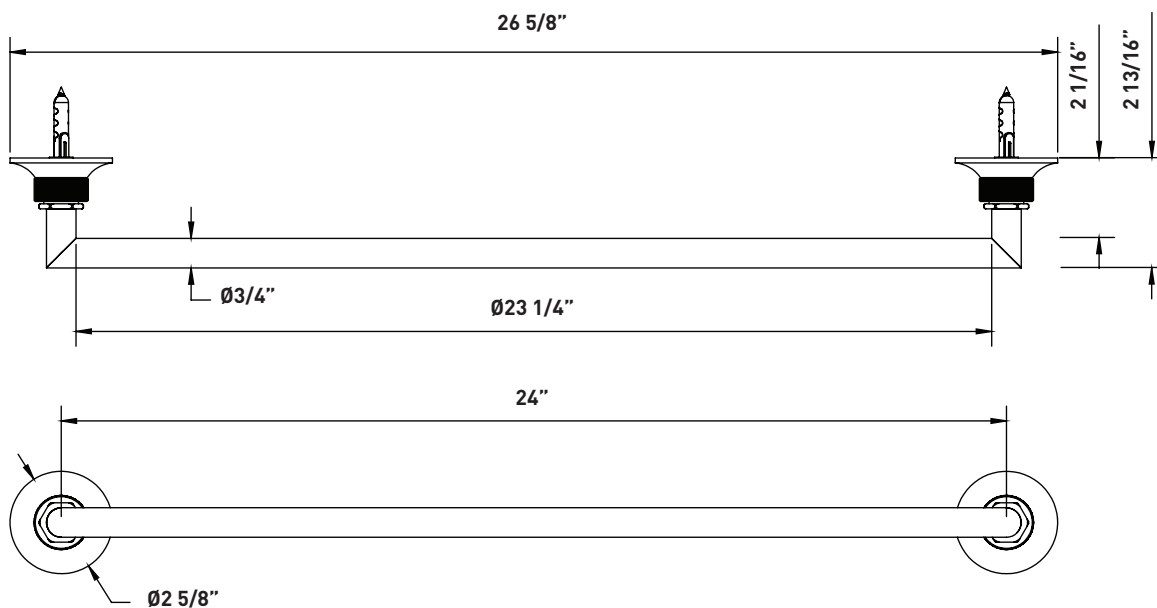

**DESCRIPTION**

- Brass construction
- Mounting hardware included
- 3/4" bar diameter
- 2 13/64" projection

**WARRANTY**

- Most products or parts carry "Limited Warranties" against manufacturing defects. For US customers please visit [houseofrohl.com/support](http://houseofrohl.com/support) and for Canadian customers please visit [houseofrohl.ca/support](http://houseofrohl.ca/support) for complete product and finish warranty.

**DESCRIPTION**

- Fabrication en laiton
- Pièces de montage incluses
- Diamètre de la barre : 3/4 po
- Saillie de 2 13/64 po du crochet

**GARANTIE**

- La plupart des produits ou pièces comprend des «garanties limitées» contre les défauts de fabrication. Pour les clients des États-Unis : veuillez consulter [houseofrohl.com/support](http://houseofrohl.com/support); Pour les clients du Canada : veuillez consulter [houseofrohl.ca/support](http://houseofrohl.ca/support) pour connaître les conditions complètes de la garantie des produits et finis.

**SPÉCIFICATIONS****Michael Berman Graceline<sup>MC</sup>**

Barre à serviettes simple de 24 po Graceline

**MODÈLES:** MBG1/24

Si vous souhaitez obtenir de l'information supplémentaire à propos de la garantie ou de tout autre élément, communiquez avec :