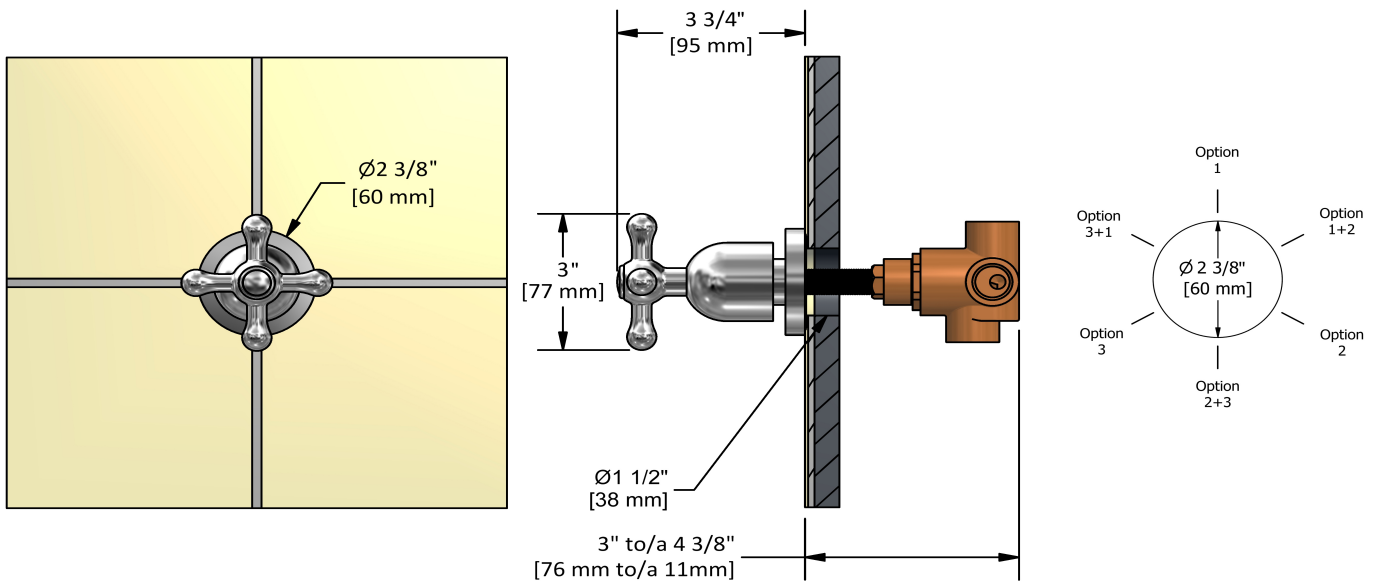

Certifications

- CSA B125.1
- ASME A112.18.1
- Approbation CMR248

UPC®