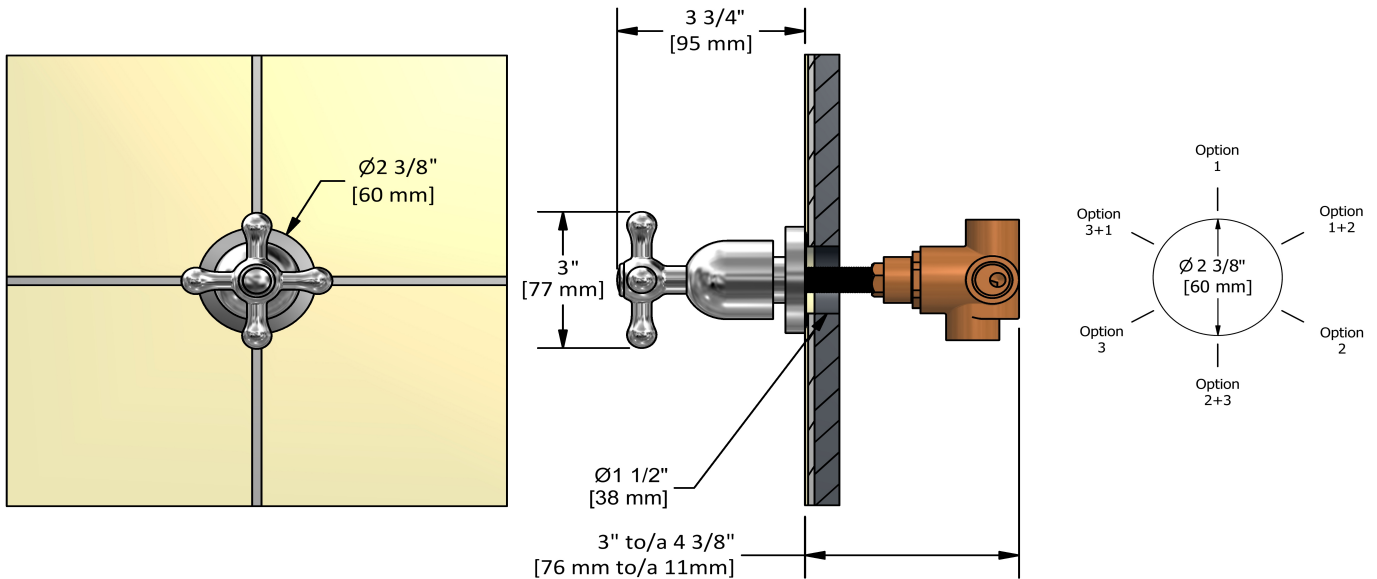

Certifications

- CSA B125.1
- ASME A112.18.1
- CMR248 Approval

UPC®