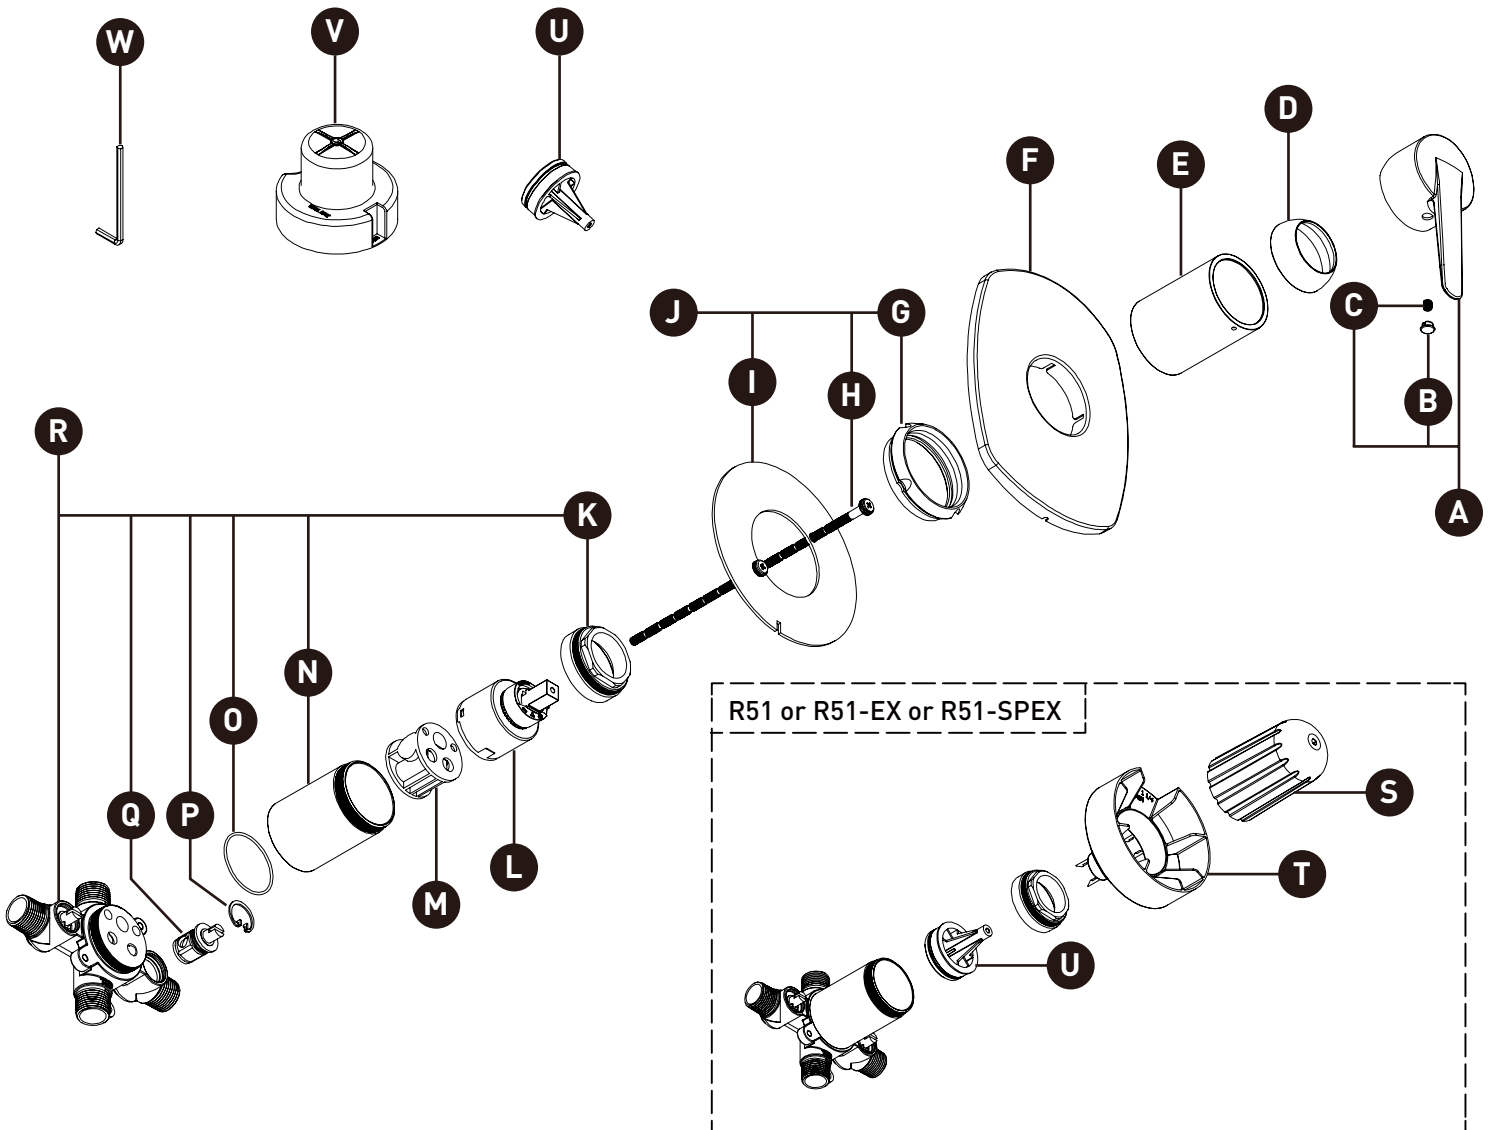

PEDIR POR NÚMERO DE REFERENCIA

PIEZAS ILUSTRADAS

VY51

Válvula completa tipo P

For warranty or additional information, contact:

US Customers

U.S.A.
houseofrohl.com/support
1-800-777-9762

Canadian Customers

QUEBEC / MARITIMES / WESTERN CANADA
QUÉBEC / MARITIMES / OUEST CANADIEN
QUEBEC / MARITIMOS / CANADA OCCIDENTAL
houseofrohl.ca/support
1-866-473-8442

ONTARIO
houseofrohl.ca/support
1-800-287-5354