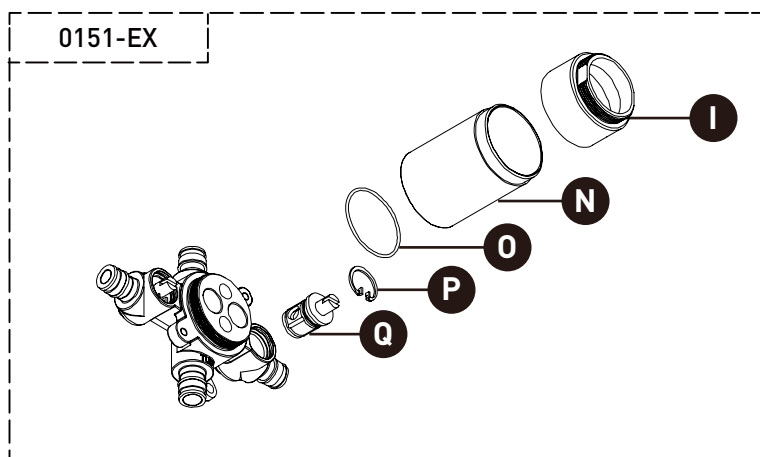

ONTARIO
houseofrohl.ca/support
1-800-287-5354

PEDIR POR NÚMERO DE REFERENCIA

PIEZAS ILUSTRADAS

ID	Referencia del kit	Acabado
*A	1490	N/A
*B	003-421	See below
C	152-060	N/A
*D	052-114	See below
*E	053-004	See below
*F	S213326	See below
G	302-414	N/A
H	392-207 (2x)	N/A
I	305-441	N/A
J	S5-948	N/A
K	305-075	N/A
L	401-016	N/A
M	405-010	N/A
N	039-030	N/A
O	215-380	N/A
P	390-741 (2x)	See below
Q	7441 (2x)	See below
R	0151	N/A
S	430-151	N/A
T	430-051	N/A
U	7511	N/A
V	430-102	N/A
W	505-025 (2.5mm)	N/A