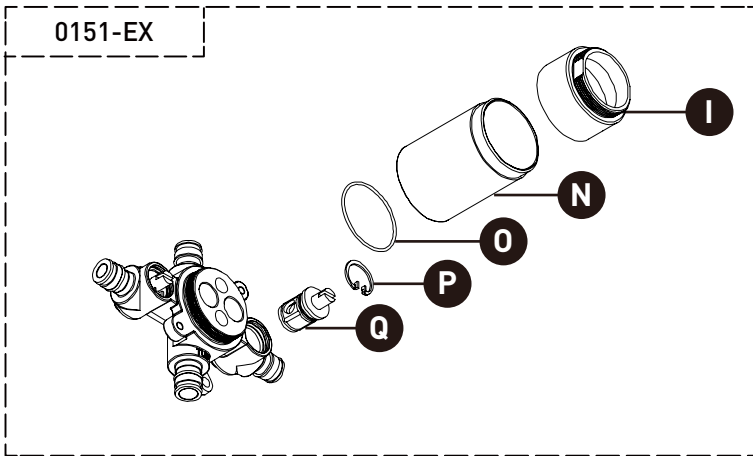

ONTARIO
houseofrohl.ca/support
1-800-287-5354

VEUILLEZ EFFECTUER VOTRE COMMANDE
PAR NO DE RÉFÉRENCE

ILLUSTRATIONS DES PIÈCES

ID	Référence du kit	Finition
*A	1490	N/A
*B	003-421	See below
C	152-060	N/A
*D	052-114	See below
*E	053-004	See below
*F	S213326	See below
G	302-414	N/A
H	392-207 (2x)	N/A
I	305-441	N/A
J	S5-948	N/A
K	305-075	N/A
L	401-016	N/A
M	405-010	N/A
N	039-030	N/A
O	215-380	N/A
P	390-741 (2x)	See below
Q	7441 (2x)	See below
R	0151	N/A
S	430-151	N/A
T	430-051	N/A
U	7511	N/A
V	430-102	N/A
W	505-025 (2.5mm)	N/A