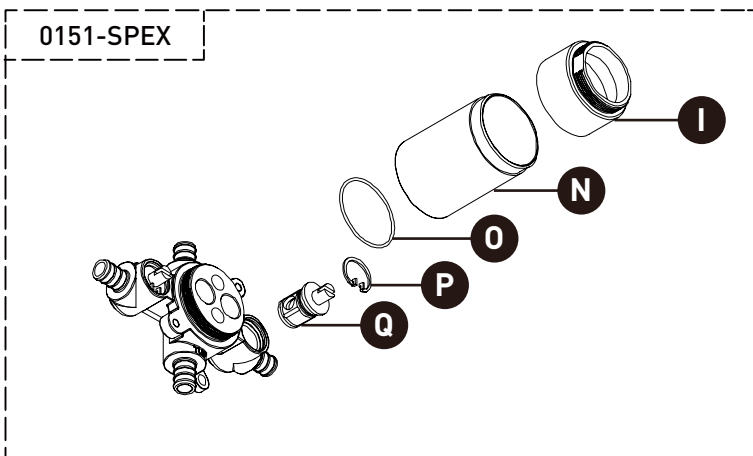

ONTARIO
houseofrohl.ca/support
1-800-287-5354

VEUILLEZ EFFECTUER VOTRE COMMANDE
PAR NO DE RÉFÉRENCE

ILLUSTRATIONS DES PIÈCES

ID	Référence du kit	Finition
*A	1490	N/A
*B	003-421	See below
C	152-060	N/A
*D	052-114	See below
*E	053-004	See below
*F	S213326	See below
G	302-414	N/A
H	392-207 (2x)	N/A
I	305-441	N/A
J	S5-948	N/A
K	305-075	N/A
L	401-016	N/A
M	405-010	N/A
N	039-030	N/A
O	215-380	N/A
P	390-741 (2x)	See below
Q	7441 (2x)	See below
R	0151	N/A
S	430-151	N/A
T	430-051	N/A
U	7511	N/A
V	430-102	N/A
W	505-025 (2.5mm)	N/A