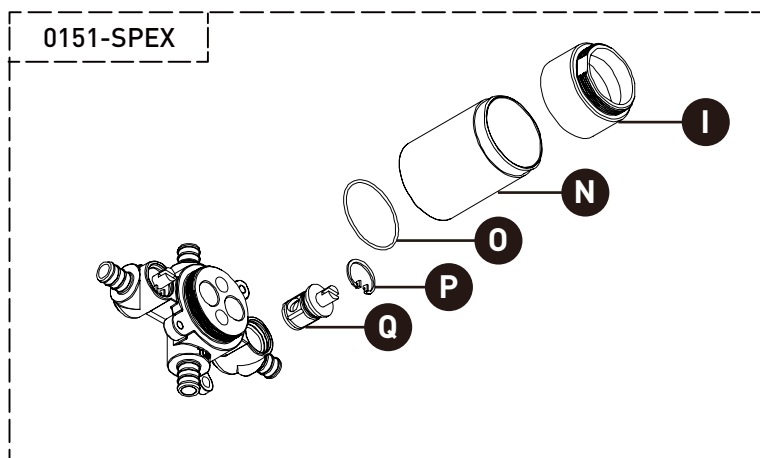

ONTARIO
houseofrohl.ca/support
1-800-287-5354

PEDIR POR NÚMERO DE REFERENCIA

PIEZAS ILUSTRADAS

ID	Referencia del kit	Acabado
*A	1490	N/A
*B	003-421	See below
C	152-060	N/A
*D	052-114	See below
*E	053-004	See below
*F	S213326	See below
G	302-414	N/A
H	392-207 (2x)	N/A
I	305-441	N/A
J	S5-948	N/A
K	305-075	N/A
L	401-016	N/A
M	405-010	N/A
N	039-030	N/A
O	215-380	N/A
P	390-741 (2x)	See below
Q	7441 (2x)	See below
R	0151	N/A
S	430-151	N/A
T	430-051	N/A
U	7511	N/A
V	430-102	N/A
W	505-025 (2.5mm)	N/A