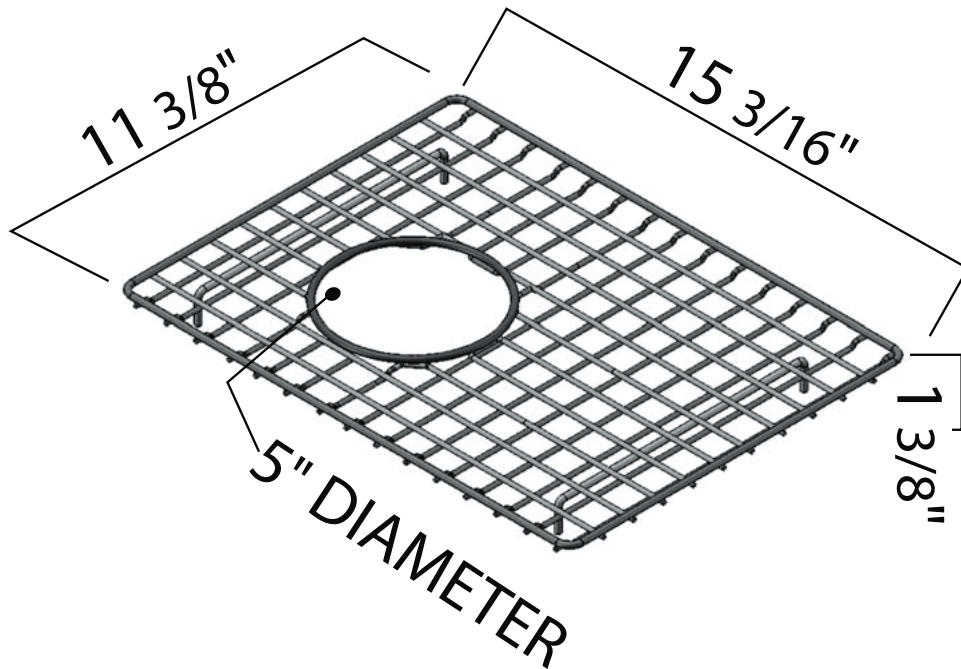

For warranty or additional information, contact:

U.S.A.
houseofrohl.com/support
1-800-777-9762

QUEBEC / MARITIMES / WESTERN CANADA
QUÉBEC / MARITIMOS / OUEST CANADIEN
QUEBEC / MARITIMOS / CANADA OCCIDENTAL
houseofrohl.ca/support
1-866-473-8442

ONTARIO
houseofrohl.ca/support
1-800-287-5354