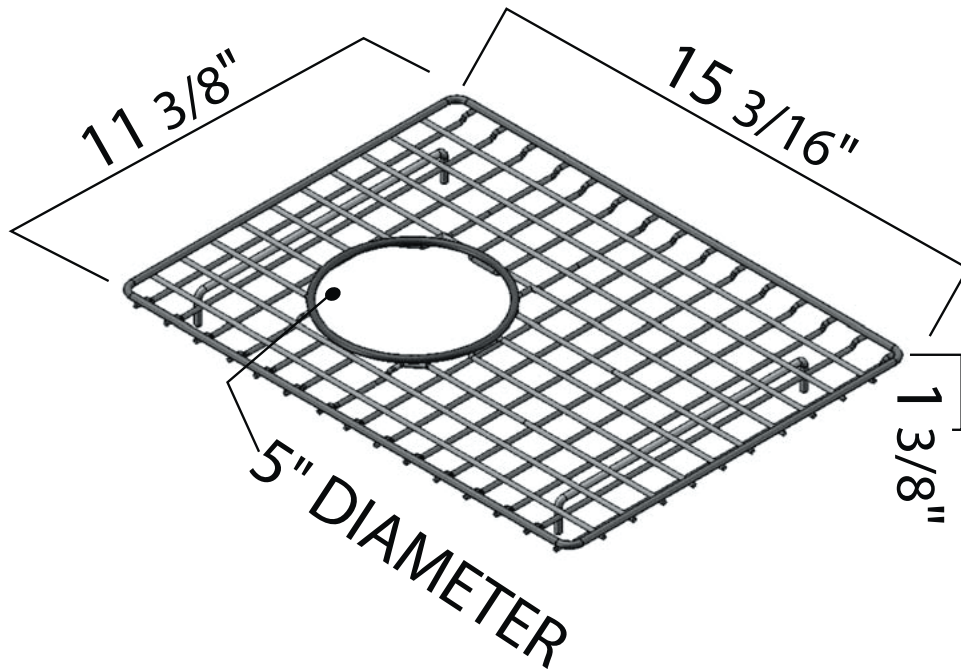

For warranty or additional information, contact:

U.S.A.
houseofrohl.com/support
1-800-777-9762

QUEBEC / MARITIMES / WESTERN CANADA
QUÉBEC / MARITIMES / OUEST CANADIEN
QUEBEC / MARITIMOS / CANADA OCCIDENTAL
houseofrohl.ca/support
1-866-473-8442

ONTARIO
houseofrohl.ca/support
1-800-287-5354