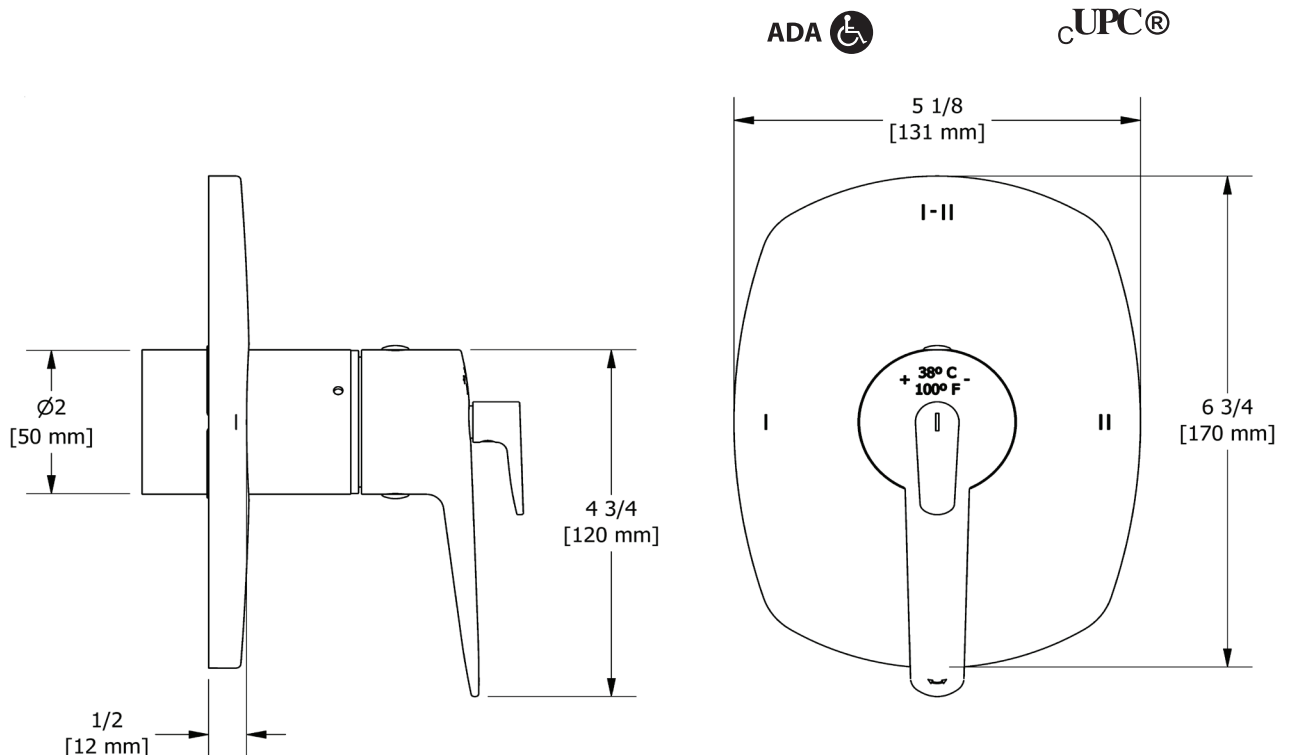

ADA

cUPC®

For warranty or additional information, contact:

US Customers

U.S.A.
houseofrohl.com/support
1-800-777-9762

QUEBEC / MARITIMES / WESTERN CANADA
QUÉBEC / MARITIMES / OUEST CANADIEN
QUEBEC / MARITIMOS / CANADA OCCIDENTAL
houseofrohl.ca/support
1-866-473-8442

Canadian Customers

ONTARIO
houseofrohl.ca/support
1-800-287-5354