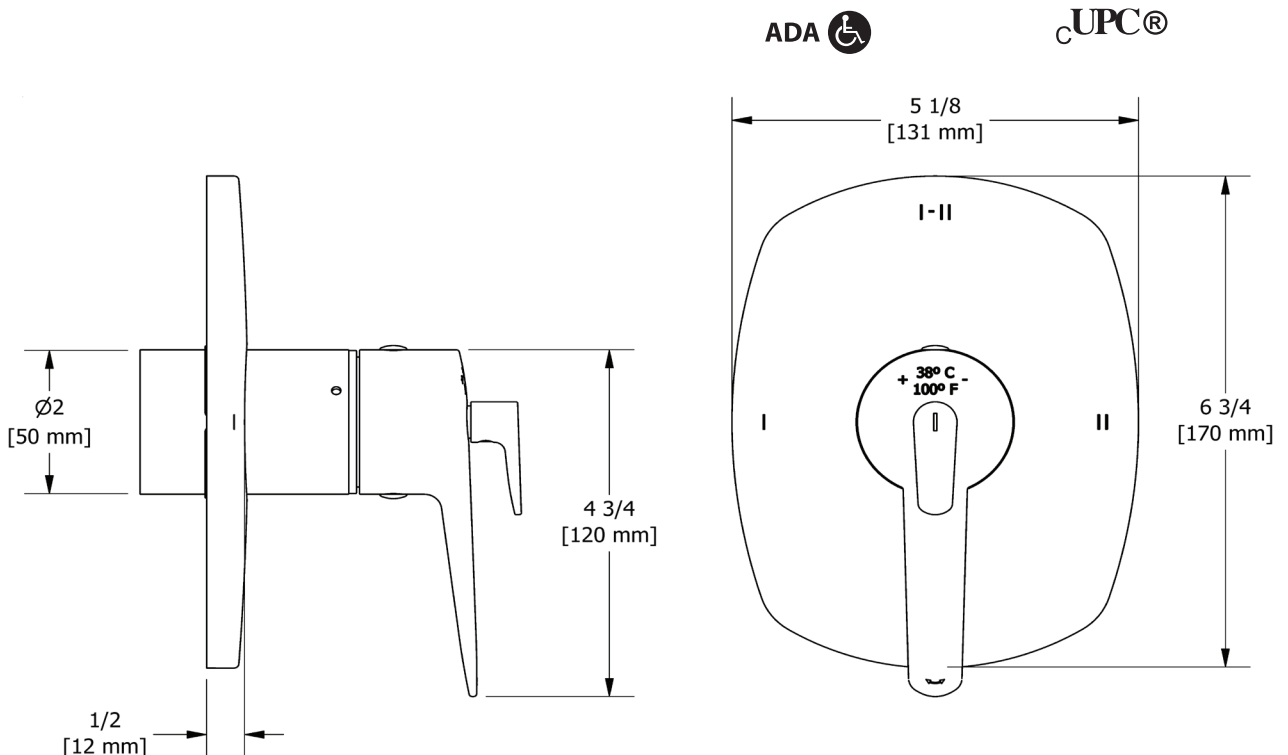

For warranty or additional information, contact:

US Customers

U.S.A.
houseofrohl.com/support
1-800-777-9762

QUEBEC / MARITIMES / WESTERN CANADA
QUÉBEC / MARITIMES / OUEST CANADIEN
QUEBEC / MARITIMOS / CANADA OCCIDENTAL
houseofrohl.ca/support
1-866-473-8442

Canadian Customers

ONTARIO
houseofrohl.ca/support
1-800-287-5354