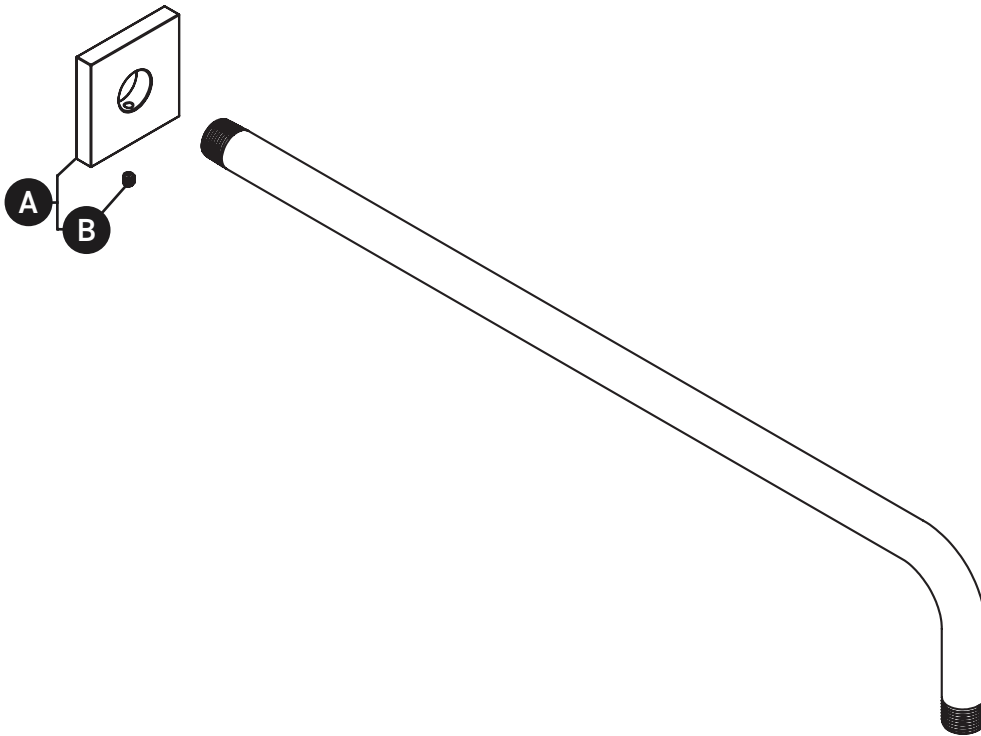

## ILLUSTRATED PARTS

**533**

20" Reach Wall Mount Shower Arm  
With Square Escutcheon

ID	Kit Number	Finish
A*	2678	See below
B	152-060	N/A

<b>*Finish Determined by Suffix</b>	
<u>Finish</u>	<u>Description</u>
C	Chrome
BG	Brushed Gold
BK	Black
BN	Brushed Nickel
PN	Polished Nickel

## ILLUSTRATIONS DES PIÈCES

**533**

Bras de douche 50 cm (20")

ID	Référence du kit	Finition
A*	2678	Voir ci-dessous
B	152-060	N/A

*Finition déterminée par le Suffixe	
Finition	Description
C	Chrome
BG	Or brossé
BK	Noir
BN	Nickel brossé
PN	Nickel poli