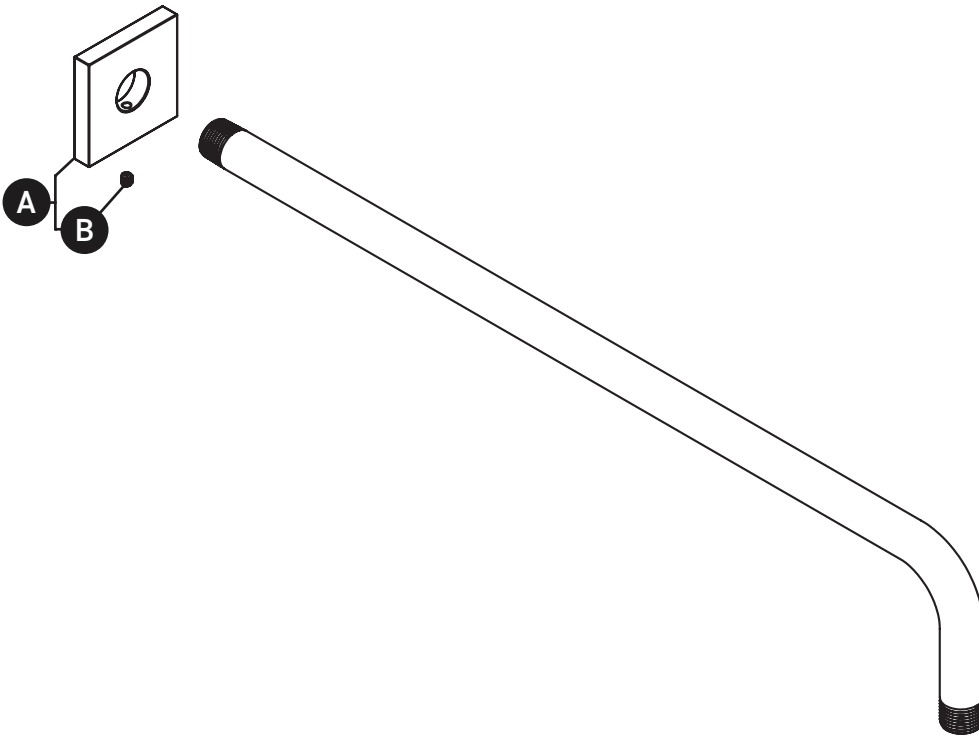

ORDER BY PART NUMBER

## ILLUSTRATED PARTS

**533**

20" Reach Wall Mount Shower Arm  
With Square Escutcheon

ID	Kit Number	Finish
A*	2678	See below
B	152-060	N/A

<b>*Finish Determined by Suffix</b>	
<u>Finish</u>	<u>Description</u>
C	Chrome
BG	Brushed Gold
BK	Black
BN	Brushed Nickel
PN	Polished Nickel

## ILLUSTRATIONS DES PIÈCES

**533**

Bras de douche 50 cm (20")

ID	Référence du kit	Finition
A*	2678	Voir ci-dessous
B	152-060	N/A

*Finition déterminée par le Suffixe	
Finition	Description
C	Chrome
BG	Or brossé
BK	Noir
BN	Nickel brossé
PN	Nickel poli