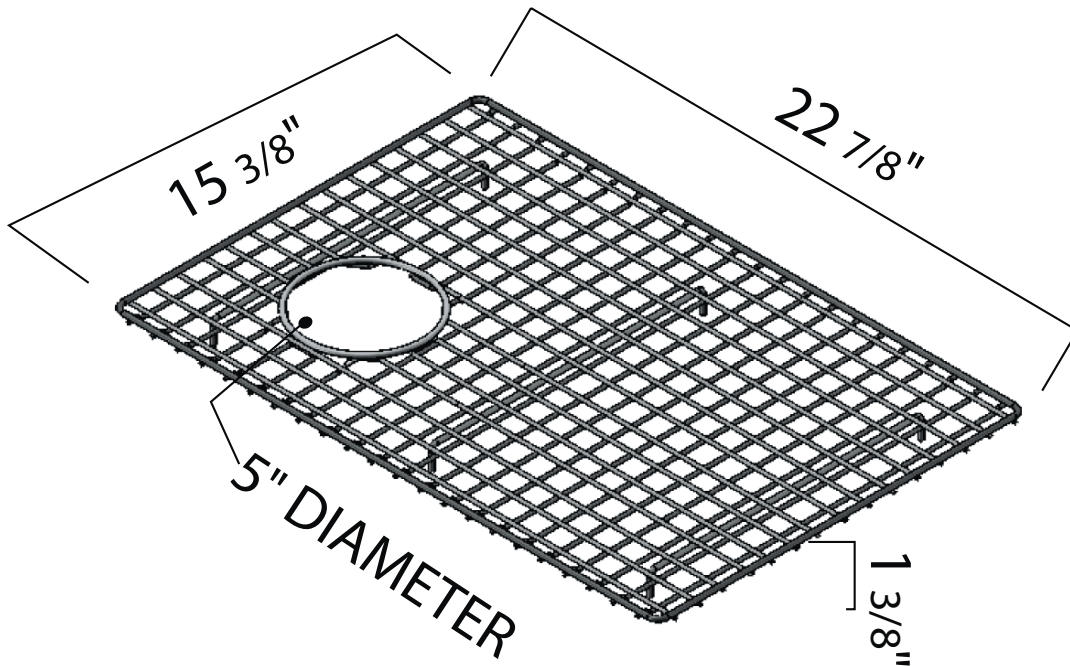

For warranty or additional information, contact:

U.S.A.
houseofrohl.com/support
1-800-777-9762

QUEBEC / MARITIMES / WESTERN CANADA
QUÉBEC / MARITIMES / OUEST CANADIEN
QUEBEC / MARITIMOS / CANADA OCCIDENTAL
houseofrohl.ca/support
1-866-473-8442

ONTARIO
houseofrohl.ca/support
1-800-287-5354