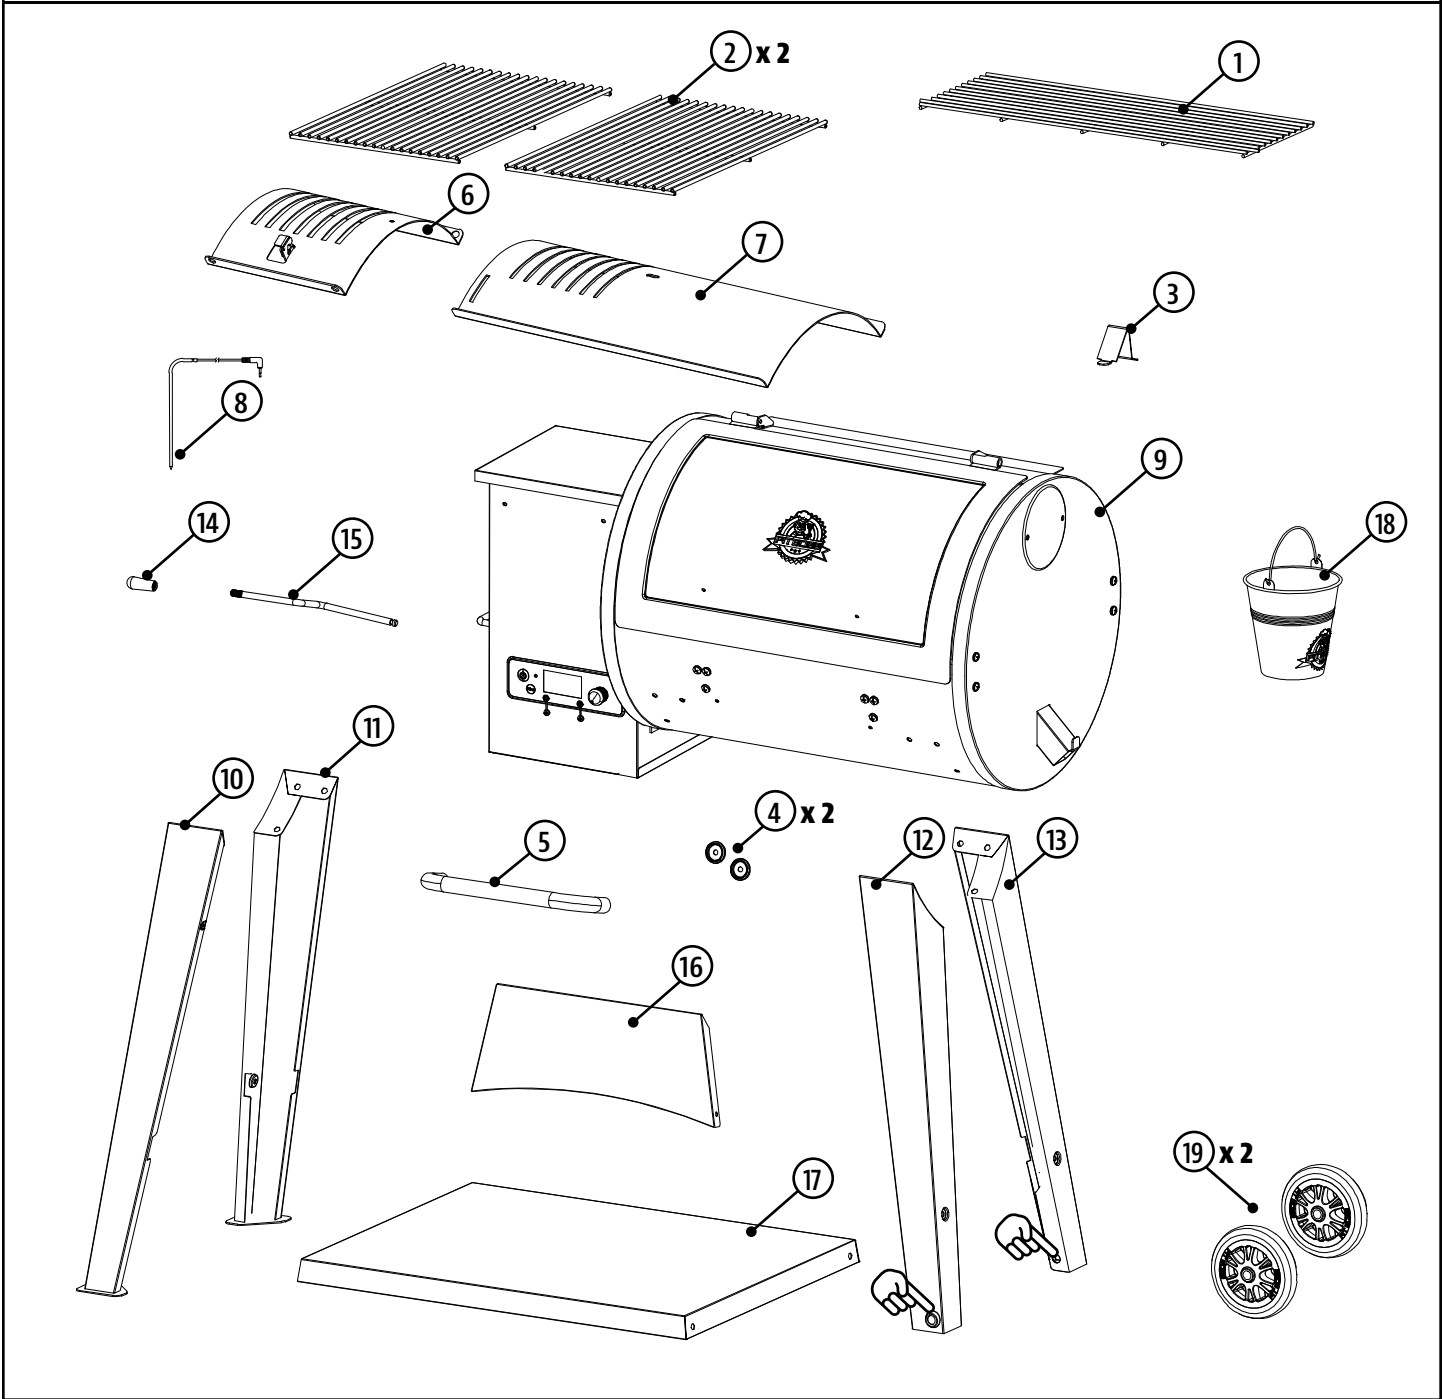

10950
10951

PIT BOSS®

PB700FB1

110-120V

WWW.PITBOSS-GRILLS.COM

READ ALL INSTRUCTIONS BEFORE
INSTALLING AND USING THE APPLIANCE,
SAVE THESE INSTRUCTIONS.

LISEZ TOUTES LES INSTRUCTIONS AVANT
D'INSTALLER ET D'UTILISER L'APPAREIL,
CONSERVEZ CES INSTRUCTIONS.

LEA TODAS LAS INSTRUCCIONES ANTES
DE INSTALAR Y UTILIZAR EL APARATO,
GUARDE ESTAS INSTRUCCIONES.

1-2

30 min

8+

1

D x 2

E x 2

F x 2

2

A x 8

B x 8

C x 8