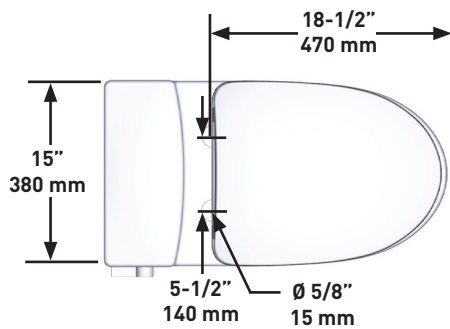

For warranty or additional information, contact:

U.S.A.
houseofrohl.com/support
1-800-777-9762

QUEBEC / MARITIMES / WESTERN CANADA
QUÉBEC / MARITIMES / OUEST CANADIEN
QUEBEC / MARITIMOS / CANADA OCCIDENTAL
houseofrohl.ca/support
1-866-473-8442

ONTARIO
houseofrohl.ca/support
1-800-287-5354