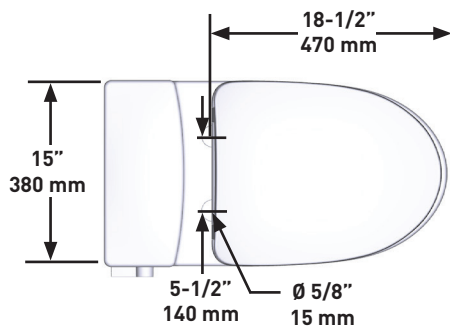

DESCRIPCIÓN

- Inodoro alargado de una pieza con depósito y taza integrados
- Material: porcelana vítrea
- Descarga simple de 1.28 gpd/4.8 lpd (cumple con los parámetros de Watersense)
- Tapa y asiento de cierre lento
- Altura estándar
- Trampa con faldón para facilitar la limpieza
- Puntuación MAP de 1,000 g para un máximo rendimiento de descarga
- Presión recomendada del agua: 20 psi

INSTALACIÓN

- Instalación estándar de 12" (305 mm)
- La línea de suministro se vende por separado.

ESTÁNDARES

- ASME A112.19.2-2018 / CSA B45.1 -18
- Puntuación de rendimiento de descarga MaP de 1000 g

ESPECIFICACIONES