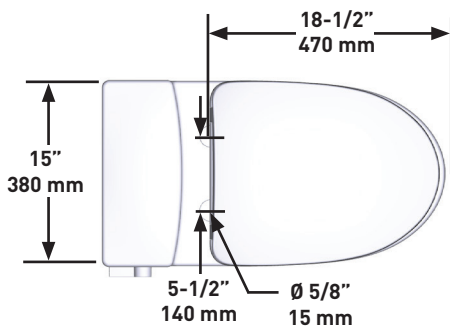

DESCRIPTION

- Elongated one-piece toilet with integrated tank and bowl
- Material: Vitreous China
- 1.28 gpf/4.8 lpf single flush (Watersense Compliant)
- Slow-close toilet seat and lid
- Standard height
- Skirted trapway for easy cleaning
- 1,000g MAP score for maximum flushing performance
- Recommended Working Water Pressure: 20psi

INSTALLATION

- Standard 12" (305 mm) rough-in
- Supply line sold separately

STANDARDS

- ASME A112.19.2-2018 / CSA B45.1 -18
- MaP Flush Performance Score 1000g

SPECIFICATIONS

Coriolis™ Kilo

Elongated One-Piece Standard Height Toilet with Single Flush

ONTARIO
houseofrohl.ca/support
1-800-287-5354

DESCRIPTION

- Toilette monobloc de forme allongée avec réservoir et cuvette intégrés
- Matériau : Porcelaine vitrifiée
- Chasse unique (4,8 lpc/1,28 gpc) conforme aux critères du programme Watersense
- Siège et couvercle à fermeture amortie
- Hauteur standard
- Siphon à jupe pour un nettoyage aisé
- Chasse d'un score MaP de 1000 g pour une performance de chasse maximale
- Pression d'eau de fonctionnement recommandée : 20 psi

ONTARIO
houseofrohl.ca/support
1-800-287-5354

DESCRIPCIÓN

- Inodoro alargado de una pieza con depósito y taza integrados
- Material: porcelana vítrea
- Descarga simple de 1.28 gpd/4.8 lpd (cumple con los parámetros de Watersense)
- Tapa y asiento de cierre lento
- Altura estándar
- Trampa con faldón para facilitar la limpieza
- Puntuación MAP de 1,000 g para un máximo rendimiento de descarga
- Presión recomendada del agua: 20 psi