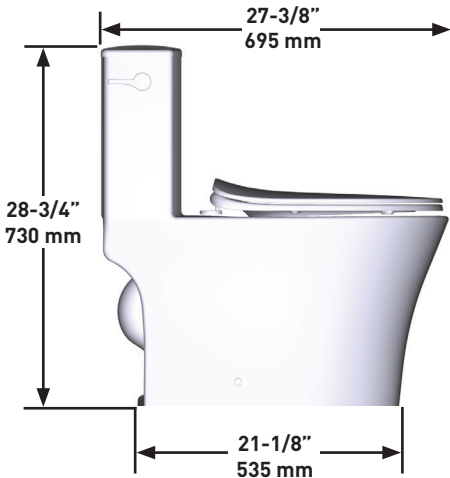

DESCRIPTION

- Elongated one-piece toilet with integrated tank and bowl
- Material: Vitreous China
- 1.28 gpf/4.8 lpf single flush (Watersense Compliant)
- Slow-close toilet seat and lid
- Standard height
- Skirted trapway for easy cleaning
- 1,000g MAP score for maximum flushing performance
- Recommended Working Water Pressure: 20psi

INSTALLATION

- Standard 12" (305 mm) rough-in
- Supply line sold separately

STANDARDS

- ASME A112.19.2-2018 / CSA B45.1 -18
- MaP Flush Performance Score 1000g

SPECIFICATIONS

Coriolis™ Kilo

Elongated One-Piece Standard Height Toilet with Single Flush

ONTARIO
houseofrohl.ca/support
1-800-287-5354

DESCRIPTION

- Toilette monobloc de forme allongée avec réservoir et cuvette intégrés
- Matériau : Porcelaine vitrifiée
- Chasse unique (4,8 lpc/1,28 gpc) conforme aux critères du programme Watersense
- Siège et couvercle à fermeture amortie
- Hauteur standard
- Siphon à jupe pour un nettoyage aisé
- Chasse d'un score MaP de 1000 g pour une performance de chasse maximale
- Pression d'eau de fonctionnement recommandée : 20 psi

ONTARIO
houseofrohl.ca/support
1-800-287-5354

DESCRIPCIÓN

- Inodoro alargado de una pieza con depósito y taza integrados
- Material: porcelana vítrea
- Descarga simple de 1.28 gpd/4.8 lpd (cumple con los parámetros de Watersense)
- Tapa y asiento de cierre lento
- Altura estándar
- Trampa con faldón para facilitar la limpieza
- Puntuación MAP de 1,000 g para un máximo rendimiento de descarga
- Presión recomendada del agua: 20 psi