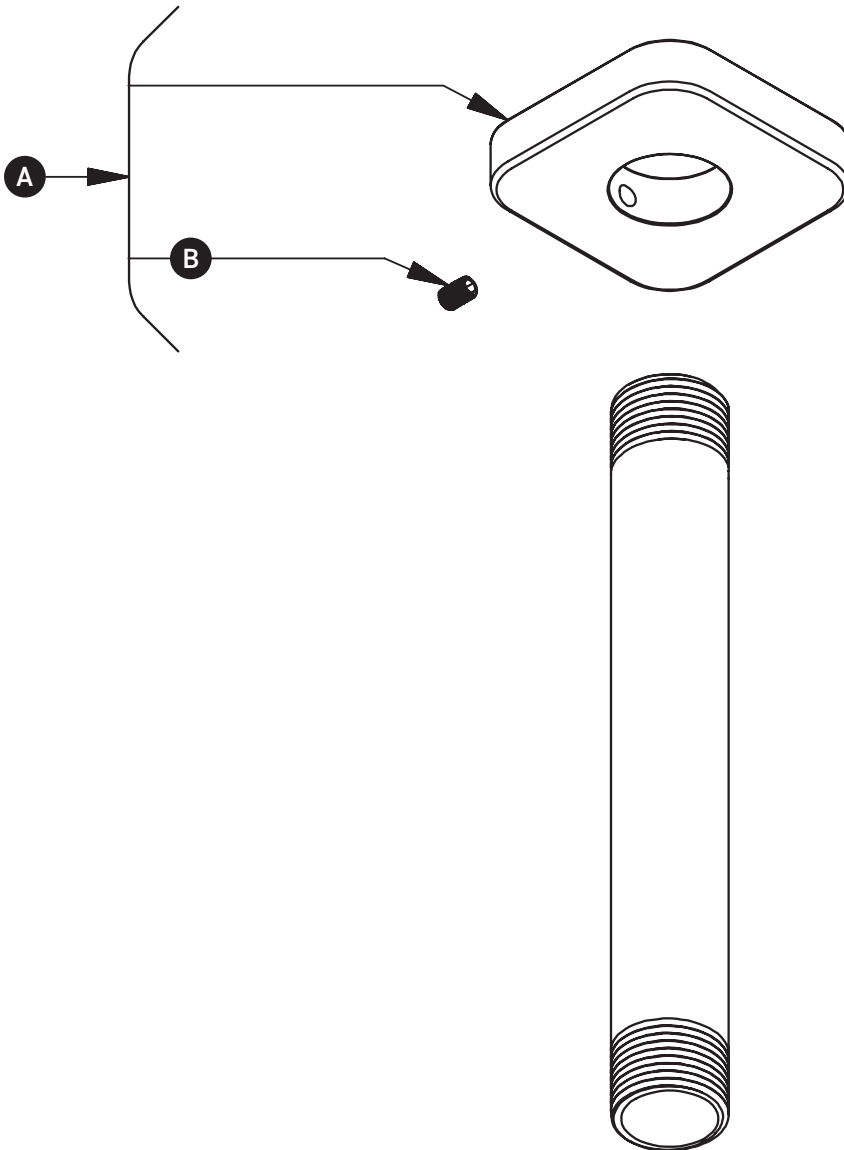

VEUILLEZ EFFECTUER VOTRE COMMANDE
PAR NO DE RÉFÉRENCE

ILLUSTRATIONS DES PIÈCES

578

Bras de douche vertical 15 cm (6")

ID	Référence du kit	Finition
A*	2572	Voir ci-dessous
B	142-060	N/A

*Finition déterminée par le Suffixe	
Finition	Description
C	Chrome
BK	Noir
BN	Nickel brossé
PN	Nickel poli