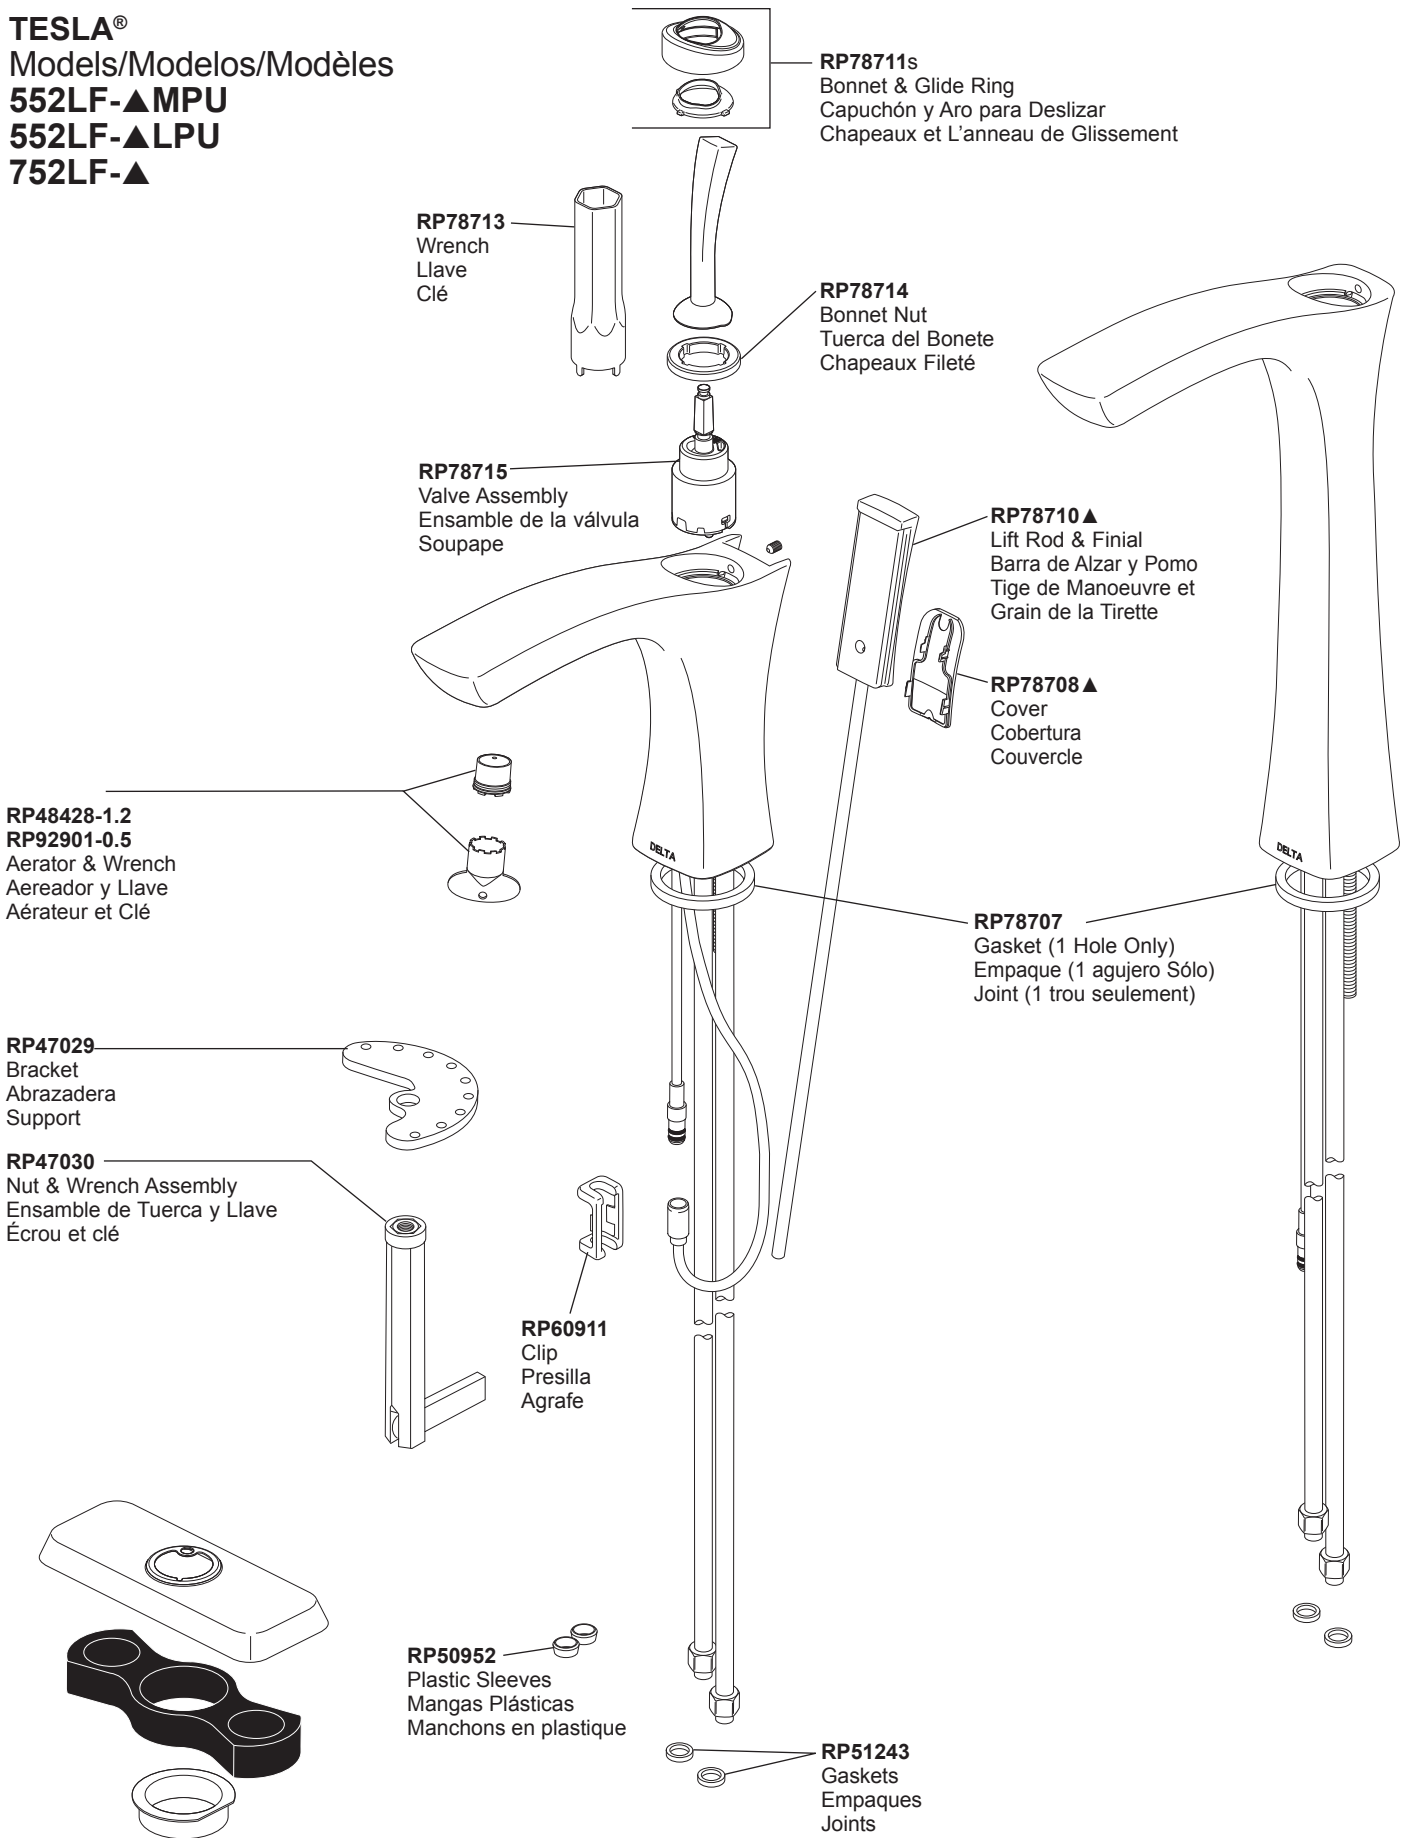

TESLA®
Models/Modelos/Modèles
552LF-▲MPU
552LF-▲LPU
752LF-▲

▲ Specify Finish / Especificque el Acabado / Précisez le Fini