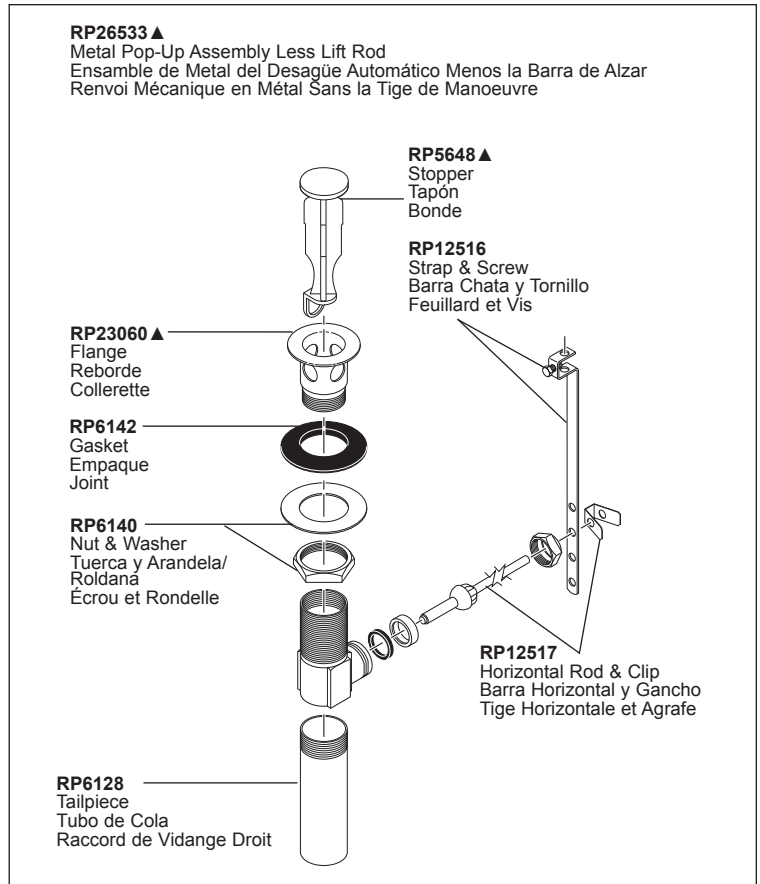

TESLA®
Models/Modelos/Modèles
552LF-▲MPU
552LF-▲LPU
752LF-▲

Other useful accessories that may be purchased separately.
Otros accesorios útiles que se pueden comprar por separado.
Autres accessoires utiles pouvant être achetés séparément.

RP63263
Adapters
3/8"-24 UNEF to 1/2"-20 UN &
3/8"-24 UNEF to 1/2"-14 NPSM

Adaptadors
3/8"-24 UNEF a 1/2"-20 UN &
3/8"-24 UNEF a 1/2"-14 NPSM

Adpteurs
3/8 po-24 UNEF à 1/2 po-20 UN et
3/8 po-24 UNEF à 1/2 po-14 NPSM

RP63264
Adapters (10) 3/8"-24 UNEF to 1/2"-20 UN
Adaptadors (10) 3/8"-24 UNEF a 1/2"-20 UN
Adpteurs (10) 3/8 po-24 UNEF à 1/2 po-20 UN

RP63265
Adapters (10) 3/8"-24 UNEF to 1/2"-14 NPSM
Adaptadors (10) 3/8"-24 UNEF a 1/2"-14 NPSM
Adpteurs (10) 3/8 po-24 UNEF à 1/2 po-14 NPSM

▲ Specify Finish / Especificque el Acabado / Précisez le Fini