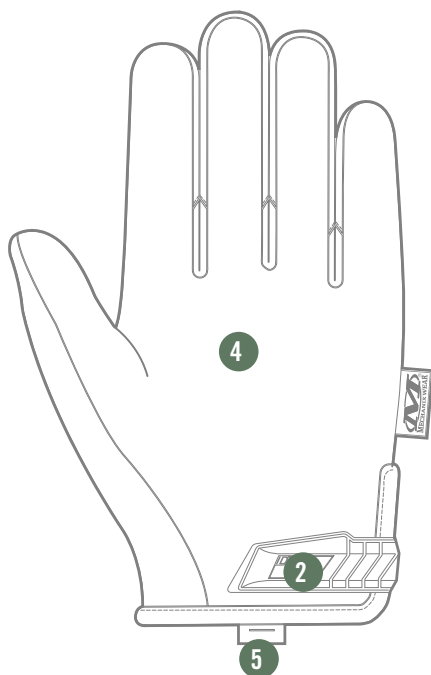

ULTERIORI INFORMAZIONI DISPONIBILI SU:

Rif: The Original® Woodland

USA
1-800-222-4296
CANADA
1-877-278-5822

Mechanix Wear, Inc.
28525 Witherspoon Parkway
Valencia CA 91355
www.mechanix.com

Il prodotto è importato