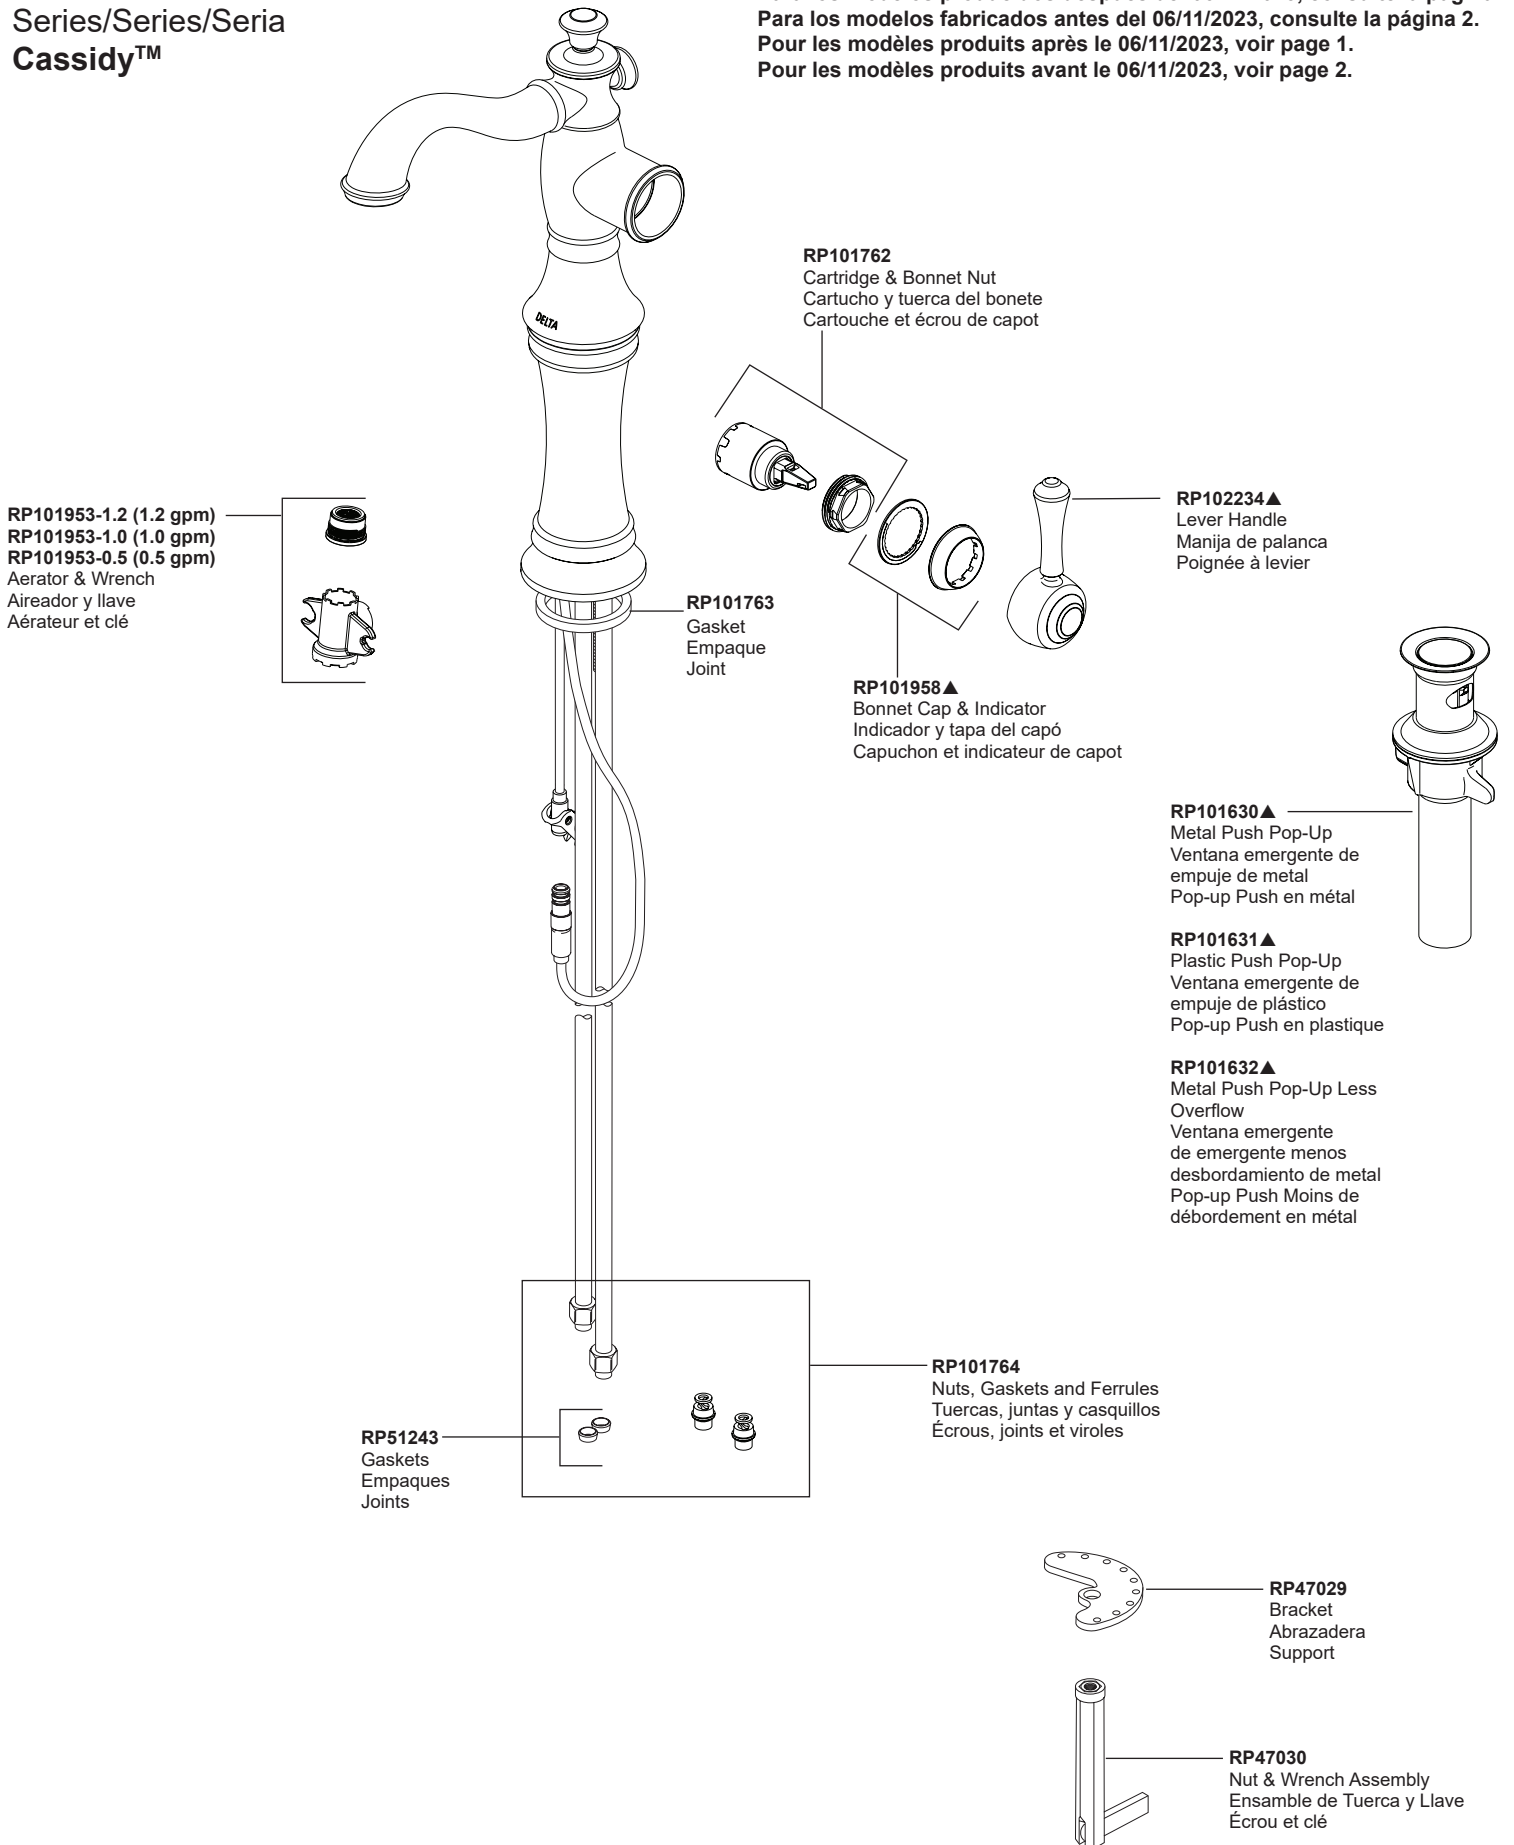

Model/Modelo/Modèle

797LF▲

Series/Series/Seria

Cassidy™

For models produced after 11/06/2023, see page 1.

For models produced prior to 11/06/2023, see page 2.

Para los modelos producidos después del 06/11/2023, consulte la página 1.

Para los modelos fabricados antes del 06/11/2023, consulte la página 2.

Pour les modèles produits après le 06/11/2023, voir page 1.

Pour les modèles produits avant le 06/11/2023, voir page 2.

▲ Specify Finish/Especifique el acabado/Précisez le fini