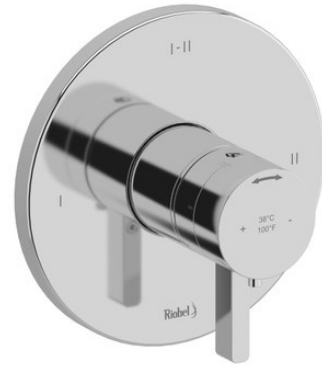

SPÉCIFICATIONS

DESCRIPTION

- Combine à la fois les technologies thermostatiques et pression équilibrée
- Contrôle de la température "Réglez-le et oubliez-le"
- Temp. & contrôle du volume avec déviateur
- 2 fonctions dédiées et 1 fonction partagée
- R23 Brut de valve vendu séparément

DEBITS DISPONIBLES

- 24 L/min, 6.3 gpm (US) 60psi

CERTIFICATION

- CSA B125.1 / ASME A112.18.1
- ASSE 1016
- ADA

GARANTIE

- La plupart des produits ou pièces comportent des « garanties limitées » contre les défauts de fabrication. Pour les clients américains, veuillez visiter houseofrohl.com/support et pour les clients canadiens, veuillez visiter houseofrohl.ca/support pour la garantie complète du produit et du fini.

Paradox™

Garniture pour valve 2 voies coaxiale Type T/P (thermostatique/pression équilibrée)

MODÈLES: TPXTM23

UPC® ADA