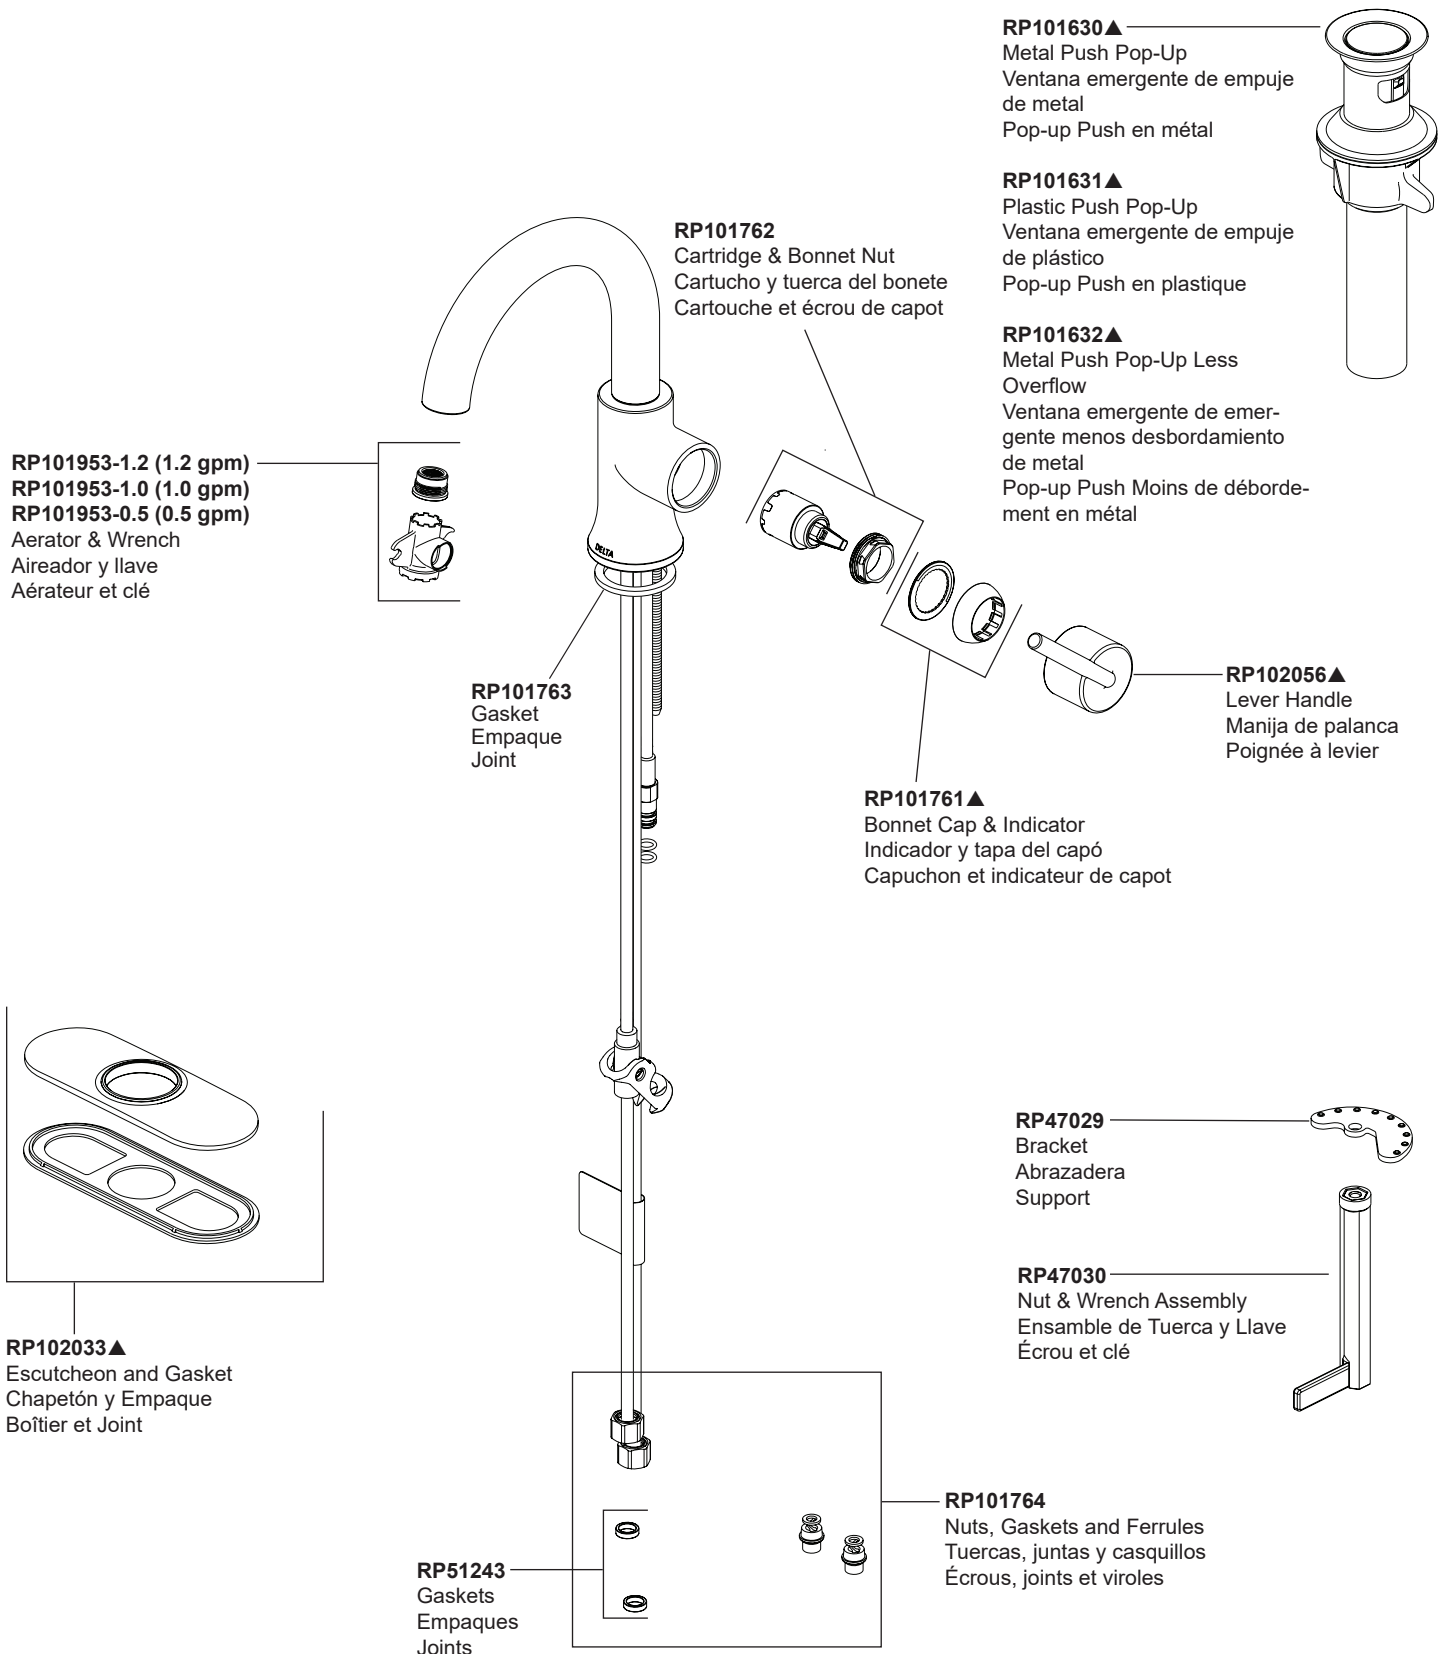

▲ Specify Finish / Especificque el Acabado / Précisez le Fini

Models/Modelos/Modèles
559HA-▲-DST
 Series/Series/Seria
Trinsic® HA

RP71260-1.2 (1.2 GPM)
 Aerator, Gasket & Wrench
 Aireador, Empaque y Llave
 Aérateur, Joint et Clé

RP73805 (1.0 GPM)
 Aerator, Gasket & Wrench
 (not included)
 Aireador, Empaque y Llave
 (no se incluido)
 Aérateur, Joint et Clé en
 (non inclus)

RP92901-0.5 (0.5 GPM)
 Aerator, Gasket & Wrench
 (not included)
 Aireador, Empaque y Llave
 (no se incluido)
 Aérateur, Joint et Clé en
 (non inclus)

33W576▲
 Springloaded Pop-up (includes drain plug)
 Automático a resorte (incluye el tapón de desagüe)
 Bouton à ressort (inclut le bouchon de vidange)

RP73000
 Valve Assembly
 Ensemble de la válvula
 Soupape

RP7449
 O-Ring
 Anillo "O"
 Joint Torique

RP75405
 Bonnet Nut
 Tuerca del Bonete
 Chapeaux Fileté

RP73168
 Gasket
 Empaque
 Joint

RP72993▲
 Cap
 Casquillo
 Embase

RP72997▲
 Button
 Botón
 Bouton

RP72996▲
 Handle, Button & Screw
 Manija, Botón y Tornillo
 Manette, Bouton et Vis