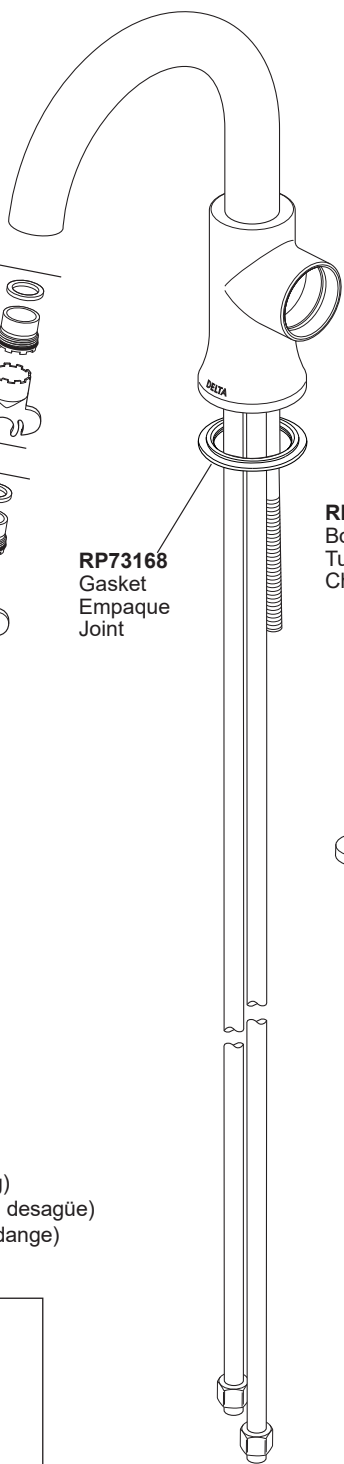

Models/Modelos/Modèles
559HA-▲-DST
 Series/Series/Seria
Trinsic® HA

For models produced after 12/04/2023, see page 1.
 For models produced prior to 12/04/2023, see page 2.
 Para los modelos producidos después del 04/12/2023, consulte la página 1.
 Para los modelos fabricados antes del 04/12/2023, consulte la página 2.
 Pour les modèles produits après le 04/12/2023, voir page 1.
 Pour les modèles produits avant le 04/12/2023, voir page 2.

▲ Specify Finish / Especificque el Acabado / Précisez le Fini

Models/Modelos/Modèles
559HA-▲-DST
 Series/Series/Seria
Trinsic® HA

RP71260-1.2 (1.2 GPM)
 Aerator, Gasket & Wrench
 Aireador, Empaque y Llave
 Aérateur, Joint et Clé

33W576▲
 Springloaded Pop-up (includes drain plug)
 Automático a resorte (incluye el tapón de desagüe)
 Bouton à ressort (inclut le bouchon de vidange)

RP73000
 Valve Assembly
 Ensemble de la válvula
 Soupape

RP7449
 O-Ring
 Anillo "O"
 Joint Torique

RP75405
 Bonnet Nut
 Tuerca del Bonete
 Chapeaux Fileté

RP73168
 Gasket
 Empaque
 Joint

RP72993▲
 Cap
 Casquillo
 Embase

RP72997▲
 Button
 Botón
 Bouton

RP72996▲
 Handle, Button & Screw
 Manija, Botón y Tornillo
 Manette, Bouton et Vis