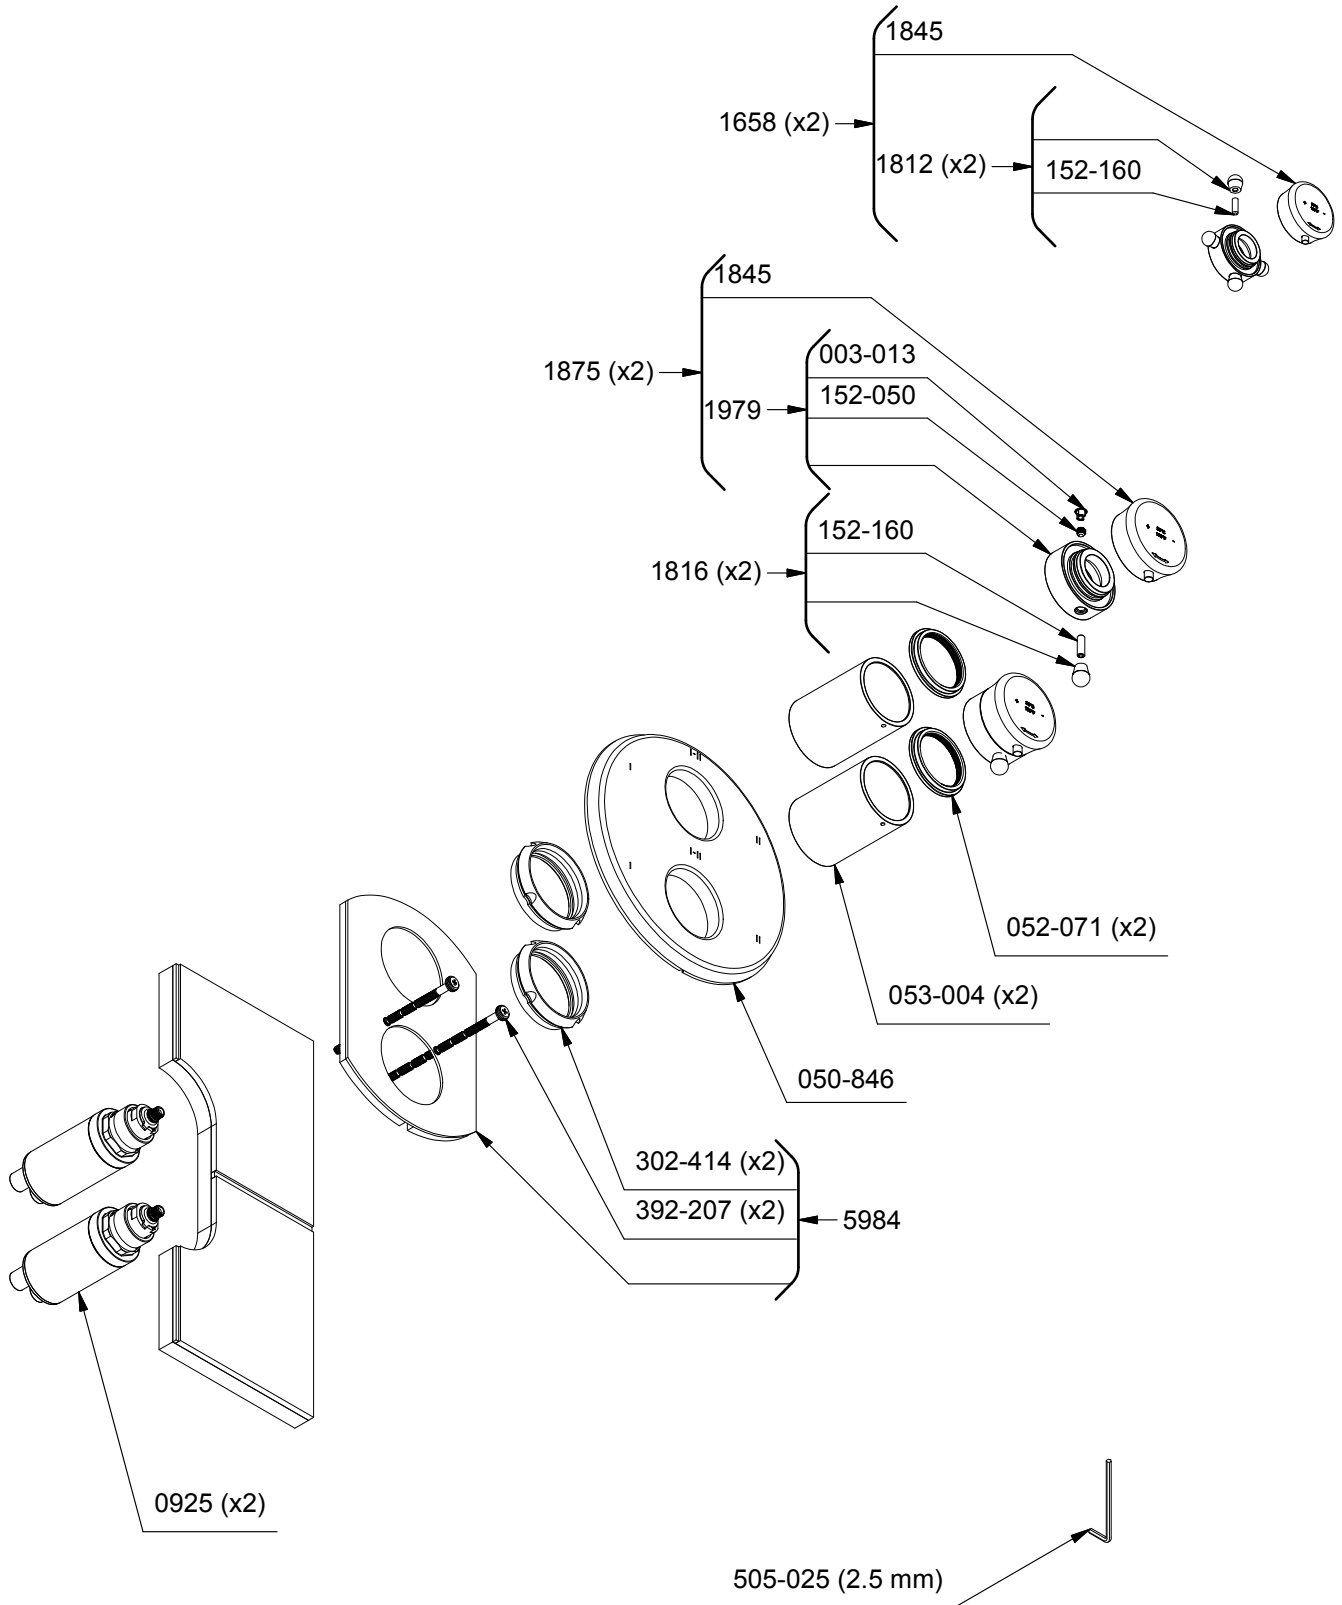

Brut de valve double coaxiale 4 voies, Type T/P

Rough / Brute
de valve
R46

Type T/P 4-way double coaxial valve rough

www.riobel.ca

*Les dimensions, les modèles et les finis présentés peuvent différer. / Sizes, models and finishes may differ from those presented.

R46-EXP

Rev:00

2015-12-21

*Les dimensions, les modèles et les finis présentés peuvent différer. / Sizes, models and finishes may differ from those presented.