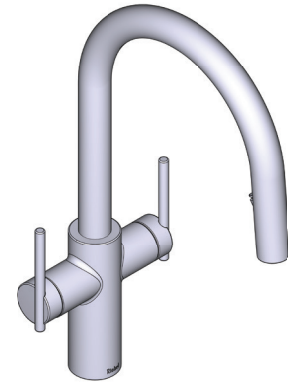

SPÉCIFICATIONS

DESCRIPTION

- Speedway 3/8" compression
- Cartouche de céramique
- Boyau silencieux en nylon tressé
- Système de douchette rétractable Boomerang™
  2 jets avec joint rotatif intégré

DÉBITS DISPONIBLES

- 6.8 L/min, 1.8 gpm (US) 60psi

CERTIFICATIONS

- ASME A112.18.1 / CSA B125.1
- NSF 61/9 & 372: Q ≤ 1
- ADA

GARANTIE

- La plupart des produits ou pièces comprend des «garanties limitées» contre les défauts de fabrication. Pour les clients des États-Unis : veuillez consulter houseofrohl.com/support; Pour les clients du Canada : veuillez consulter houseofrohl.ca/support pour connaître les conditions complètes de la garantie des produits et finis.

LATERAL

Robinet de Cuisine avec Douchette

MODÈLES : LT801 SÉRIES