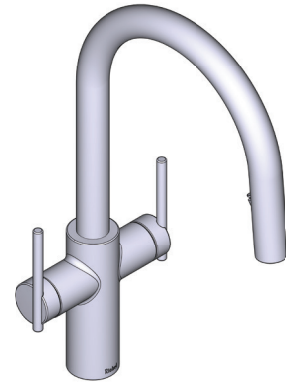

ESPECIFICACIONES

DESCRIPCIÓN

- Compresión de circuito de 3/8"
- Cartucho de cerámica
- Manguera silenciosa de nailon trenzada
- Sistema de rociado manual Boomerang^{MR} de dos chorros con pivote integrado.

FLUJO

- 6.8 L/min, 1.8 gpm (US) 60psi

ESTÁNDARES

- ASME A112.18.1 / CSA B125.1
- NSF 61/9 & 372: Q ≤ 1
- ADA

GARANTÍA

- La mayoría de los productos o piezas cuentan con "Garantías Limitadas" por defectos de fabricación. A los clientes en EE. UU. se les recomienda visitar houseofrohl.com/support y a los clientes en Canadá, houseofrohl.ca/support, para consultar las condiciones completas de la garantía de los productos y acabados.

LATERAL

Llave de cocina con rociador

MODELOS: LT801 SÉRIES