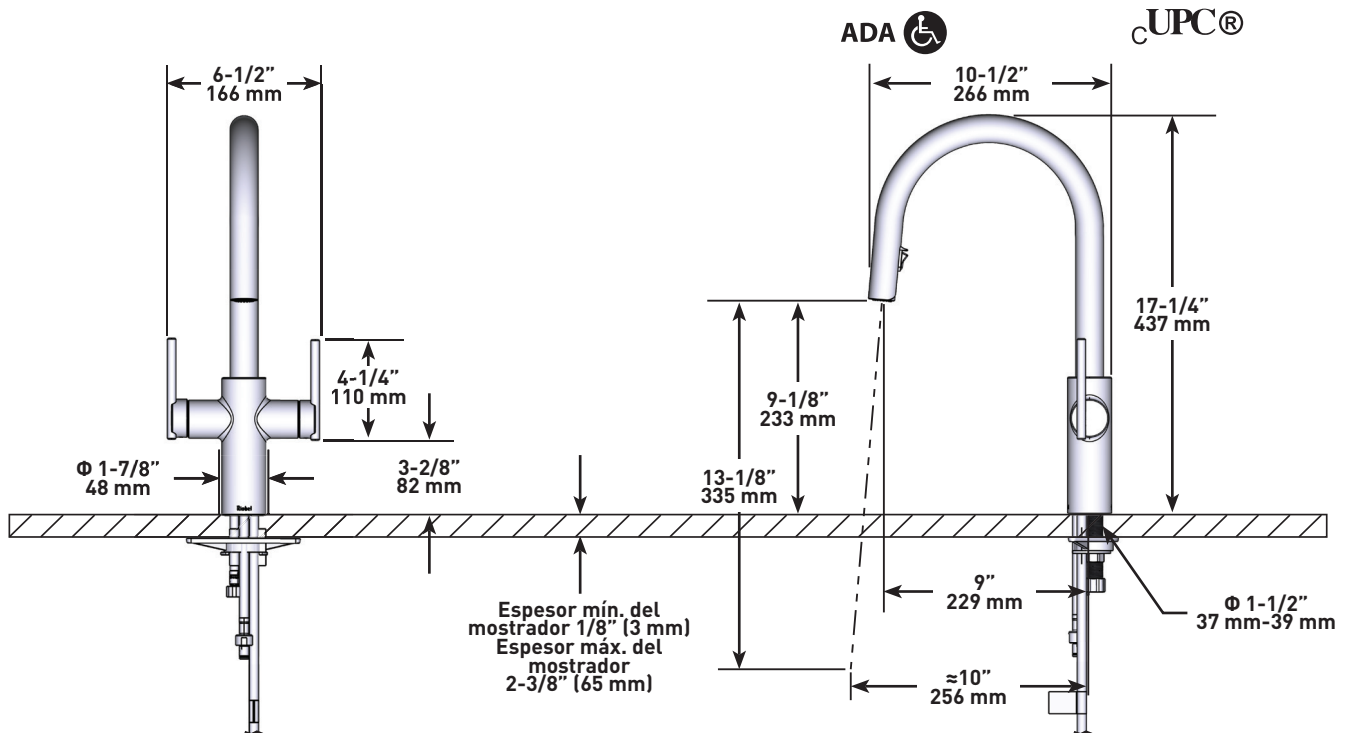

For warranty or additional information, contact:

US Customers

U.S.A.
houseofrohl.com/support
1-800-777-9762

Canadian Customers

QUEBEC / MARITIMES / WESTERN CANADA
QUÉBEC / MARITIMES / OUEST CANADIEN
QUEBEC / MARITIMOS / CANADA OCCIDENTAL
houseofrohl.ca/support
1-866-473-8442

ONTARIO
houseofrohl.ca/support
1-800-287-5354