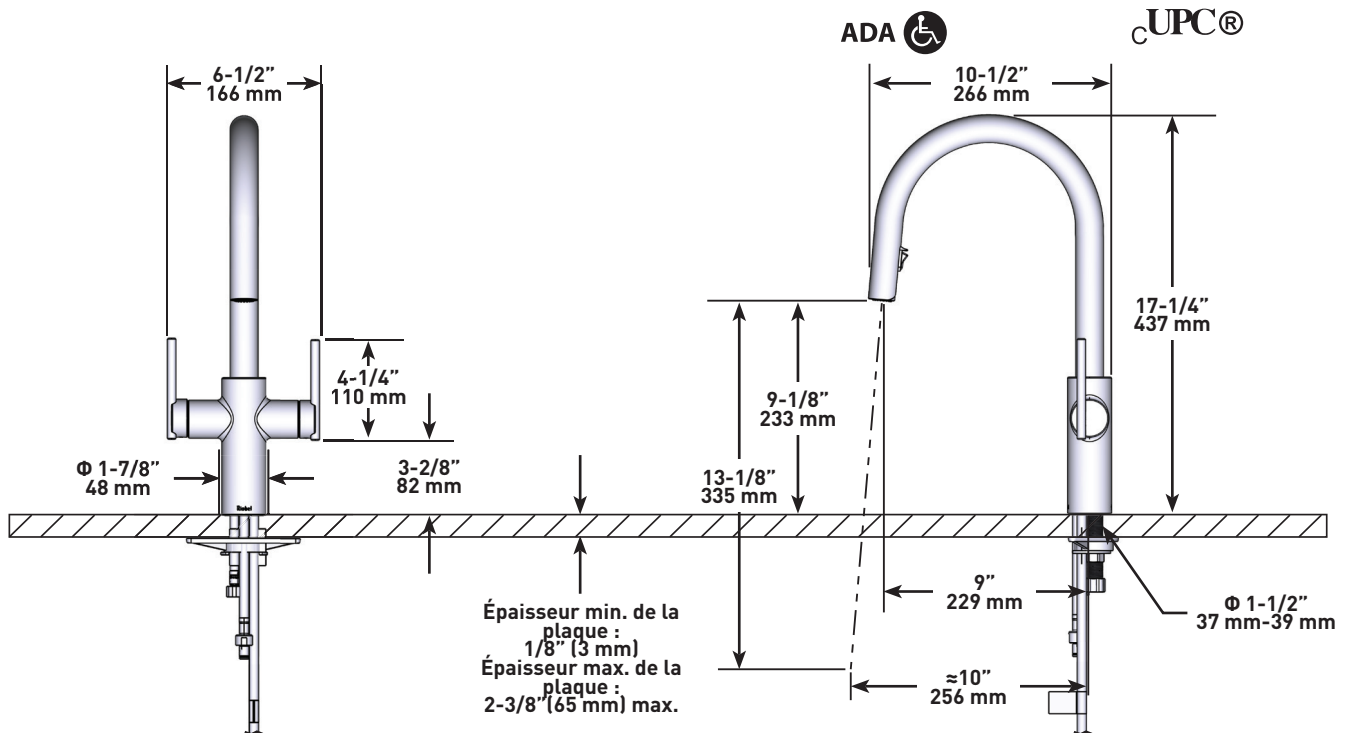

### LATERAL

Robinet de Cuisine avec Douchette

**MODÈLES :** LT801 SÉRIES

For warranty or additional information, contact:

US Customers

U.S.A.  
[houseofrohl.com/support](http://houseofrohl.com/support)  
 1-800-777-9762