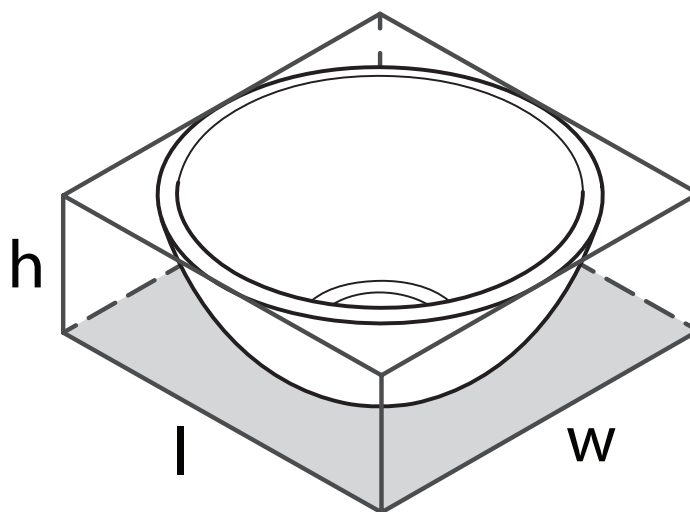

Maru

Vasque rond Maru 17''

MODÈLES: MAU-42

$$l = 423\text{mm}/16\frac{5}{8}''$$

$$w = 423\text{mm}/16\frac{5}{8}''$$

$$h = 178\text{mm}/7''$$

Si vous souhaitez obtenir de l'information supplémentaire à propos de la garantie ou de tout autre élément, communiquez avec :