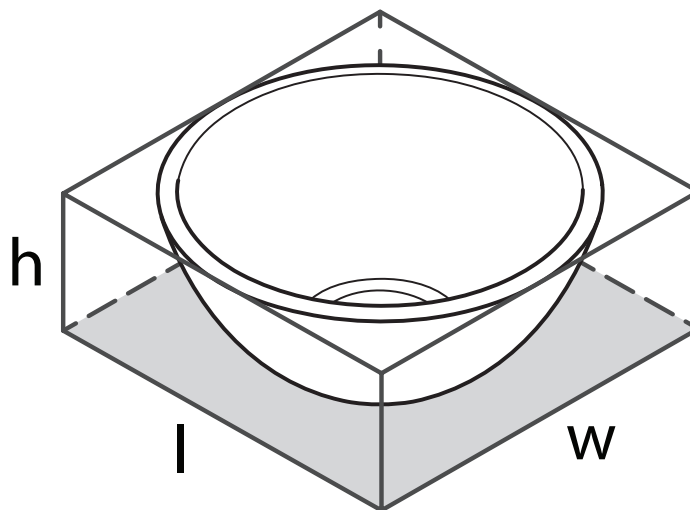

SPECIFICATIONS

DESCRIPTION

- Made from naturally bright white Volcanic Limestone™
- Drain required and sold separately: Order K-25 or K-28
- Optional RAL color sold as separate SKU

STANDARDS

- CSA B45.5-17/IAPMO Z124-2017

Maru

17" Round Vessel Lavatory Sink

MODEL: MAU-42

l = 423mm/16⁵/₈"
 w = 423mm/16⁵/₈"
 h = 178mm/7"

For warranty or additional information, contact:

U.S.A.
houseofrohl.com/support
 1-800-777-9762

QUEBEC / MARITIMES / WESTERN CANADA
 QUÉBEC / MARITIMES / OUEST CANADIEN
 QUEBEC / MARITIMOS / CANADA OCCIDENTAL
houseofrohl.ca/support
 1-866-473-8442

Maru

Vasque rond Maru 17''

MODÈLES: MAU-42

$$l = 423\text{mm}/16\frac{5}{8}''$$

$$w = 423\text{mm}/16\frac{5}{8}''$$

$$h = 178\text{mm}/7''$$

Si vous souhaitez obtenir de l'information supplémentaire à propos de la garantie ou de tout autre élément, communiquez avec :