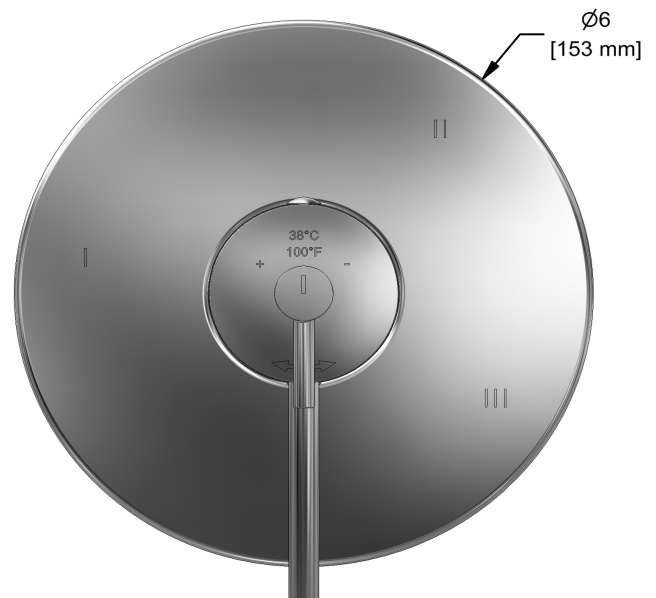

Les dimensions, les modèles et les finis présentés peuvent différer.

Garantie

Le produit **Riobel Inc.** que vous venez d'acquérir est couvert par une garantie À VIE limitée contre tout vice de fabrication sur les pièces et les finis chrome, PVS et noirs et toutes les pièces actives à partir de la date d'achat. Les autres finis, notamment les plastiques, sont garantis un an. Tous les composants électriques et électroniques sont couverts par une garantie limitée de 5 ans.

Service à la clientèle

Ontario, Ouest Canadien : 888-287-5354 Québec, Maritimes, États-Unis : 866-473-8442