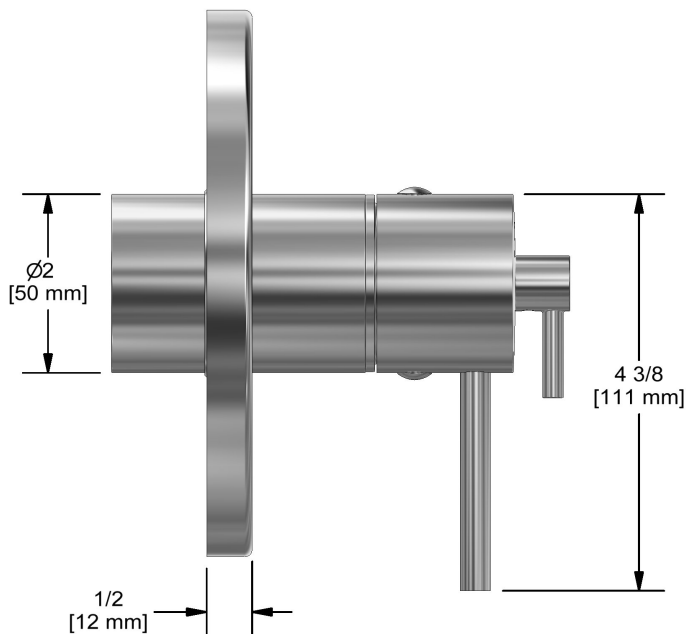

Les dimensions, les modèles et les finis présentés peuvent différer.

Garantie

Le produit **Riobel Inc.** que vous venez d'acquérir est couvert par une garantie À VIE limitée contre tout vice de fabrication sur les pièces et les finis chrome, PVS et noirs et toutes les pièces actives à partir de la date d'achat. Les autres finis, notamment les plastiques, sont garantis un an. Tous les composants électriques et électroniques sont couverts par une garantie limitée de 5 ans.

Service à la clientèle

Ontario, Ouest Canadien : 888-287-5354 Québec, Maritimes, États-Unis : 866-473-8442