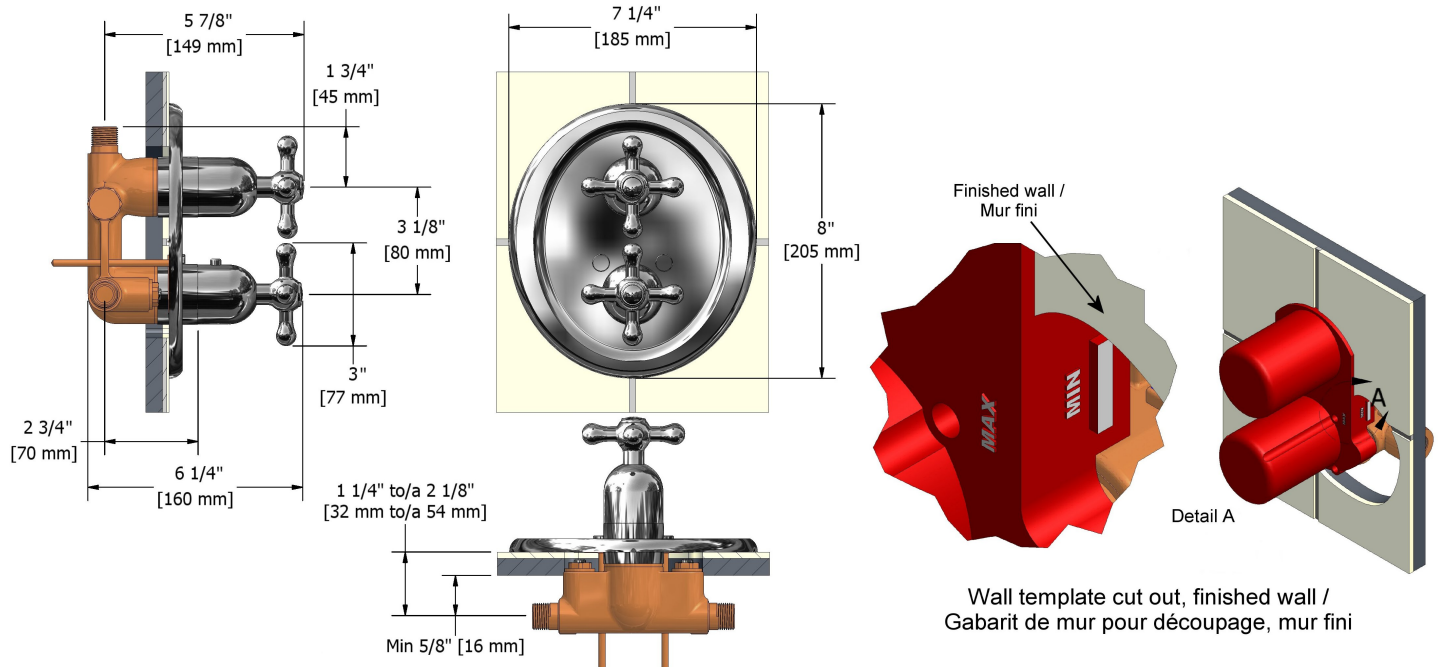

Les dimensions, les modèles et les finis présentés peuvent différer.

Garantie

Le produit **Riobel Inc.** que vous venez d'acquérir est couvert par une garantie À VIE limitée contre tout vice de fabrication sur les pièces et les finis chrome, PVS et noirs et toutes les pièces actives à partir de la date d'achat. Les autres finis, notamment les plastiques, sont garantis un an. Tous les composants électriques et électroniques sont couverts par une garantie limitée de 5 ans.

Service à la clientèle

Ontario, Ouest Canadien : 888-287-5354 Québec, Maritimes, États-Unis : 866-473-8442

2020.11.09