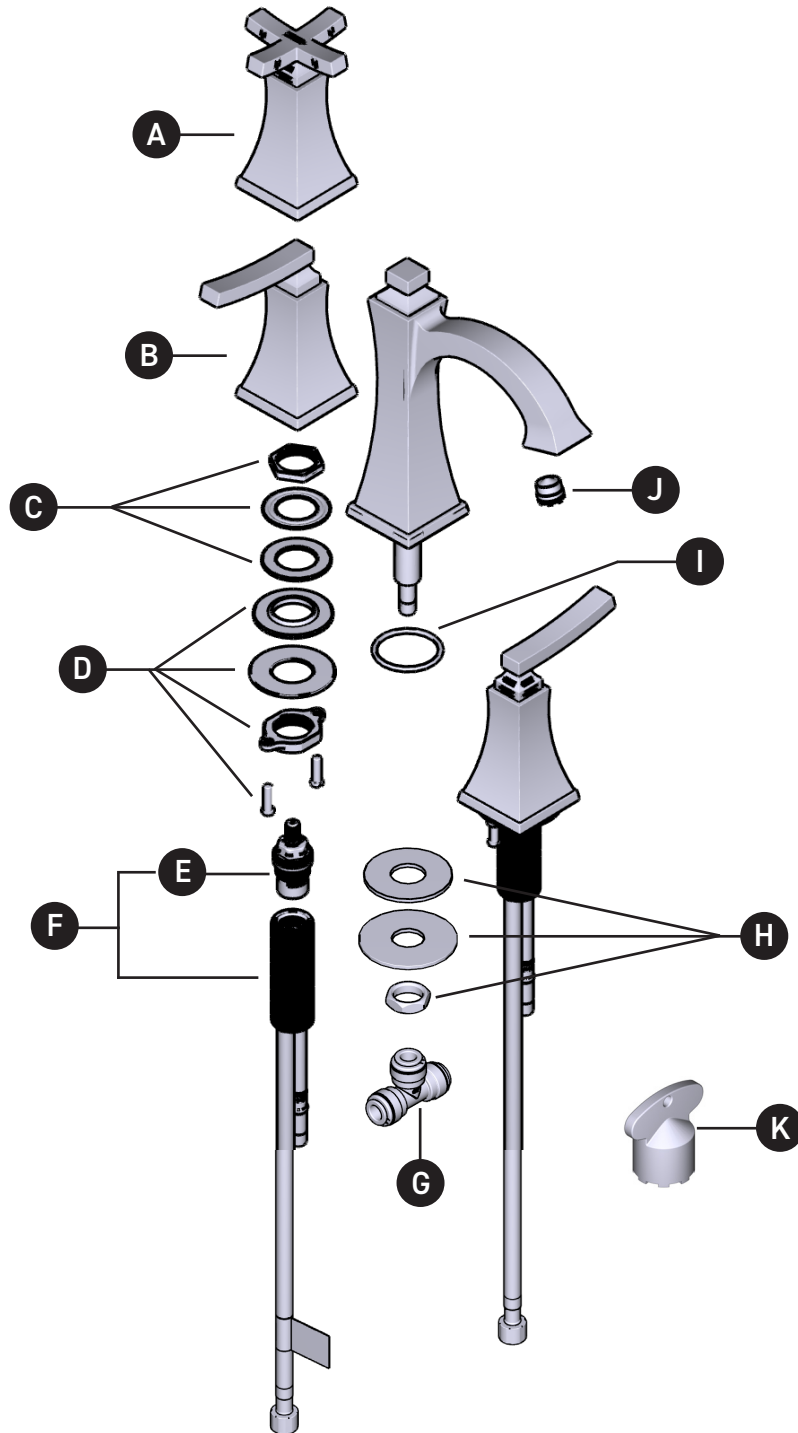

ORDER BY PART NUMBER

Illustrated Parts

EF08

8" Lavatory Faucet

ID	Kit Number	Finish
*A	1239	See below
*B	1209	See below
C	7302	N/A
D	S7-460	N/A
E	S401-079 (Hot)	N/A
	S401-080 (Cold)	N/A
F	S0-520-B (Cold)	N/A
	S0-520-R (Hot)	N/A
G	S7-328	N/A
H	S7-435	N/A
I	225-400	N/A
J	S6-547-15 (1.5gpm / 5.7l/min)	N/A
	S6-547-12 (1.2gpm / 4.6l/min)	N/A
	S6-547-10 (1.0gpm / 3.8l/min)	N/A
	S6-547-05 (0.5gpm / 1.9l/min)	N/A
K	S500-003	N/A

***Finish Determined by Suffix**

Finish	Description
C	Chrome
BN	Brushed Nickel (PVD)
PN	Polished Nickel (PVD)

U.S.A.
HOUSEOFROHL.COM
1-800-777-9762

QUEBEC / MARITIMES / WESTERN CANADA
QUÉBEC / MARITIMES / OUEST CANADIEN
QUEBEC / MARITIMOS / CANADA OCCIDENTAL
HOUSEOFROHL.CA
1-866-473-8442

ONTARIO
HOUSEOFROHL.CA
1-888-287-5354

A DISTINCTIVE MEMBER OF THE HOUSE OF ROHL
UN MEMBRE DISTINCTIF DE HOUSE OF ROHL
MIEMBRO DISTINTIVO DE LA FAMILIA HOUSE OF ROHL

EF08

Robinet de lavabo 8"

VEUILLEZ EFFECTUER VOTRE COMMANDE PAR N° DE PIÈCE

N° d'id.	N° de trousse	Fini
*A	1239	Voir ci-dessous
*B	1209	Voir ci-dessous
C	7302	N/A
D	S7-460	N/A
E	S401-079 (Chaud)	N/A
	S401-080 (Froid)	N/A
F	S0-520-B (Froid)	N/A
	S0-520-R (Chaud)	N/A
G	S7-328	N/A
H	S7-435	N/A
I	225-400	N/A
J	S6-547-15 (1.5gpm / 5.7l/min)	N/A
	S6-547-12 (1.2gpm / 4.6l/min)	N/A
	S6-547-10 (1.0gpm / 3.8l/min)	N/A
	S6-547-05 (0.5gpm / 1.9l/min)	N/A
K	S500-003	N/A