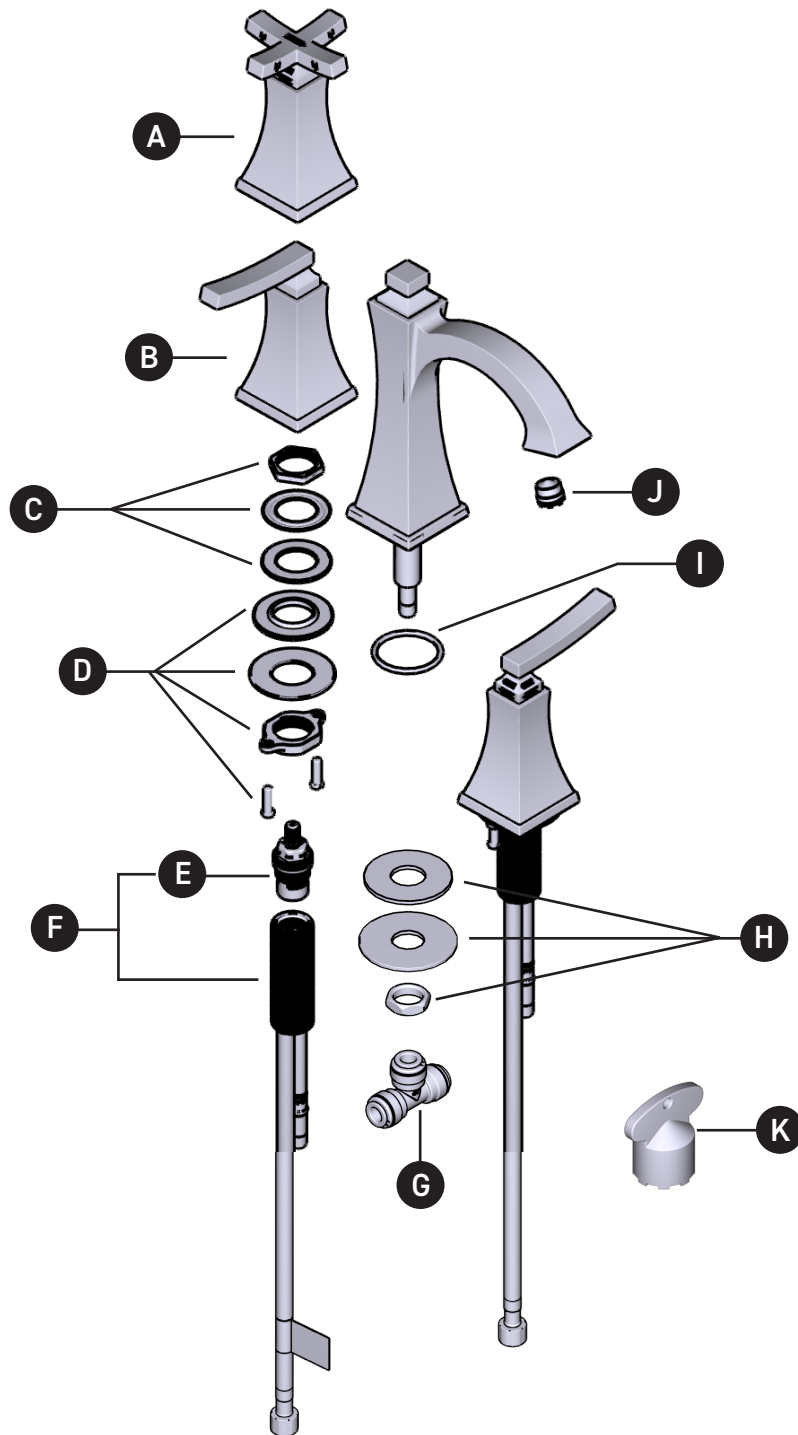

ORDER BY PART NUMBER

Illustrated Parts

EF08

8" Lavatory Faucet

ID	Kit Number	Finish
*A	1239	See below
*B	1209	See below
C	7302	N/A
D	S7-460	N/A
E	S401-079 (Hot)	N/A
	S401-080 (Cold)	N/A
F	S0-520-B (Cold)	N/A
	S0-520-R (Hot)	N/A
G	S7-328	N/A
H	S7-435	N/A
I	225-400	N/A
J	S6-547-15 (1.5gpm / 5.7l/min)	N/A
	S6-547-12 (1.2gpm / 4.6l/min)	N/A
	S6-547-10 (1.0gpm / 3.8l/min)	N/A
	S6-547-05 (0.5gpm / 1.9l/min)	N/A
K	S500-003	N/A

***Finish Determined by Suffix**

Finish	Description
C	Chrome
BN	Brushed Nickel (PVD)
PN	Polished Nickel (PVD)

U.S.A.
HOUSEOFROHL.COM
1-800-777-9762

QUEBEC / MARITIMES / WESTERN CANADA
QUÉBEC / MARITIMES / OUEST CANADIEN
QUEBEC / MARITIMOS / CANADA OCCIDENTAL
HOUSEOFROHL.CA
1-866-473-8442

ONTARIO
HOUSEOFROHL.CA
1-888-287-5354

A DISTINCTIVE MEMBER OF THE HOUSE OF ROHL
UN MEMBRE DISTINCTIF DE HOUSE OF ROHL
MIEMBRO DISTINTIVO DE LA FAMILIA HOUSE OF ROHL

EF08

Robinet de lavabo 8"

VEUILLEZ EFFECTUER VOTRE COMMANDE PAR N° DE PIÈCE

N° d'id.	N° de trousse	Fini
*A	1239	Voir ci-dessous
*B	1209	Voir ci-dessous
C	7302	N/A
D	S7-460	N/A
E	S401-079 (Chaud)	N/A
	S401-080 (Froid)	N/A
F	S0-520-B (Froid)	N/A
	S0-520-R (Chaud)	N/A
G	S7-328	N/A
H	S7-435	N/A
I	225-400	N/A
J	S6-547-15 (1.5gpm / 5.7l/min)	N/A
	S6-547-12 (1.2gpm / 4.6l/min)	N/A
	S6-547-10 (1.0gpm / 3.8l/min)	N/A
	S6-547-05 (0.5gpm / 1.9l/min)	N/A
K	S500-003	N/A