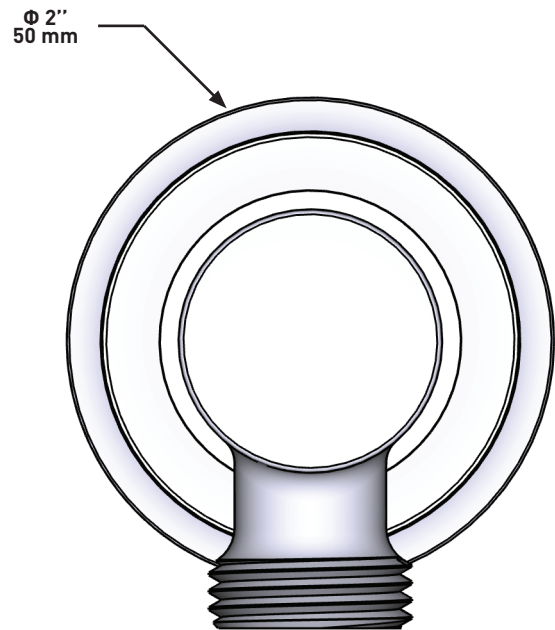

SPECIFICATIONS

DESCRIPTION

- Adjustable depth
- ½ outlet male
- ½ NPT inlet female

WARRANTY

- Most products or parts carry "Limited Warranties" against manufacturing defects. For US customers please visit houseofrohl.com/support and for Canadian customers please visit houseofrohl.ca/support for complete product and finish warranty.

Elbow supply

MODELS: 734

For warranty or additional information, contact:

US Customers

U.S.A.
houseofrohl.com/support
1-800-777-9762

Canadian Customers

QUEBEC / MARITIMES / WESTERN CANADA
QUÉBEC / MARITIMES / OUEST CANADIEN
QUEBEC / MARITIMOS / CANADA OCCIDENTAL
houseofrohl.ca/support
1-866-473-8442

ONTARIO
houseofrohl.ca/support
1-800-287-5354