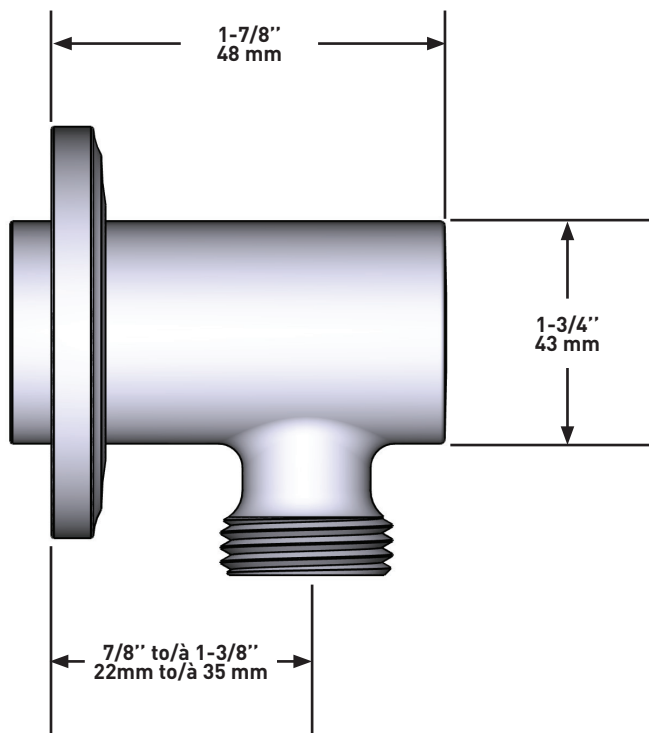

SPECIFICATIONS

DESCRIPTION

- Adjustable depth
- ½ outlet male
- ½ NPT inlet female

WARRANTY

- Most products or parts carry "Limited Warranties" against manufacturing defects. For US customers please visit houseofrohl.com/support and for Canadian customers please visit houseofrohl.ca/support for complete product and finish warranty.

Elbow supply

MODELS: 734

For warranty or additional information, contact:

US Customers

U.S.A.
houseofrohl.com/support
1-800-777-9762

Canadian Customers

QUEBEC / MARITIMES / WESTERN CANADA
QUÉBEC / MARITIMES / OUEST CANADIEN
QUEBEC / MARITIMOS / CANADA OCCIDENTAL
houseofrohl.ca/support
1-866-473-8442

ONTARIO
houseofrohl.ca/support
1-800-287-5354