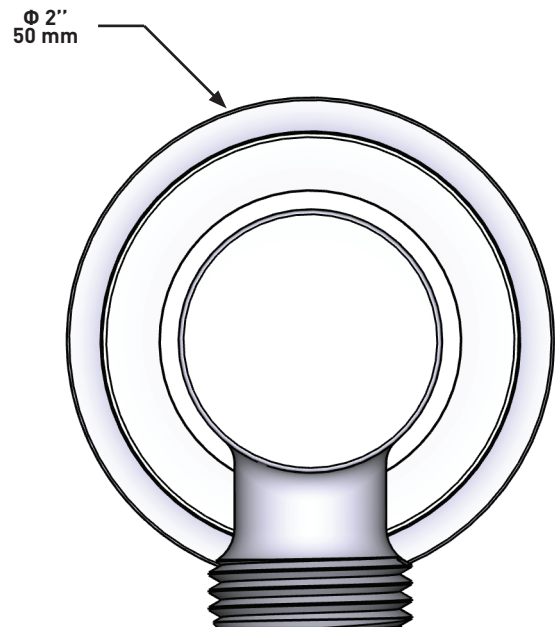

SPÉCIFICATIONS

DESCRIPTION

- Ajustable en profondeur
- Sortie d'eau ½ mâle
- Entrée femelle de 1/2 po NPT

GARANTIE

- La plupart des produits ou pièces comprend des «garanties limitées» contre les défauts de fabrication. Pour les clients des États-Unis: veuillez consulter houseofrohl.com/support; Pour les clients du Canada : veuillez consulter houseofrohl.ca/support pour connaître les conditions complètes de la garantie des produits et finis.

Coude de raccordement

MODÈLES : 734

For warranty or additional information, contact:

US Customers

U.S.A.
houseofrohl.com/support
1-800-777-9762

QUEBEC / MARITIMES / WESTERN CANADA
QUÉBEC / MARITIMES / OUEST CANADIEN
QUEBEC / MARITIMOS / CANADA OCCIDENTAL
houseofrohl.ca/support
1-866-473-8442

Canadian Customers

ONTARIO
houseofrohl.ca/support
1-800-287-5354