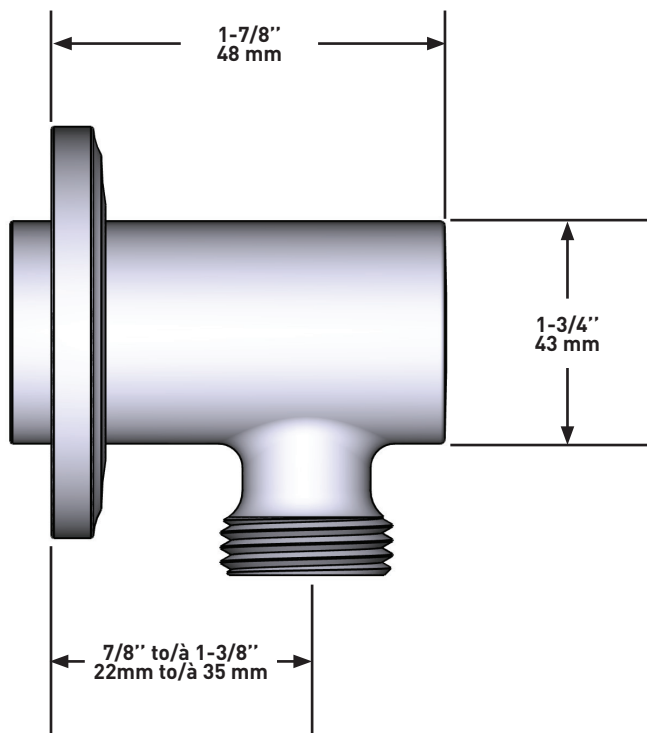

SPÉCIFICATIONS

DESCRIPTION

- Ajustable en profondeur
- Sortie d'eau ½ mâle
- Entrée femelle de 1/2 po NPT

GARANTIE

- La plupart des produits ou pièces comprend des «garanties limitées» contre les défauts de fabrication. Pour les clients des États-Unis: veuillez consulter houseofrohl.com/support; Pour les clients du Canada : veuillez consulter houseofrohl.ca/support pour connaître les conditions complètes de la garantie des produits et finis.

Coude de raccordement

MODÈLES : 734

For warranty or additional information, contact:

US Customers

U.S.A.
houseofrohl.com/support
1-800-777-9762

QUEBEC / MARITIMES / WESTERN CANADA
QUÉBEC / MARITIMES / OUEST CANADIEN
QUEBEC / MARITIMOS / CANADA OCCIDENTAL
houseofrohl.ca/support
1-866-473-8442

Canadian Customers

ONTARIO
houseofrohl.ca/support
1-800-287-5354