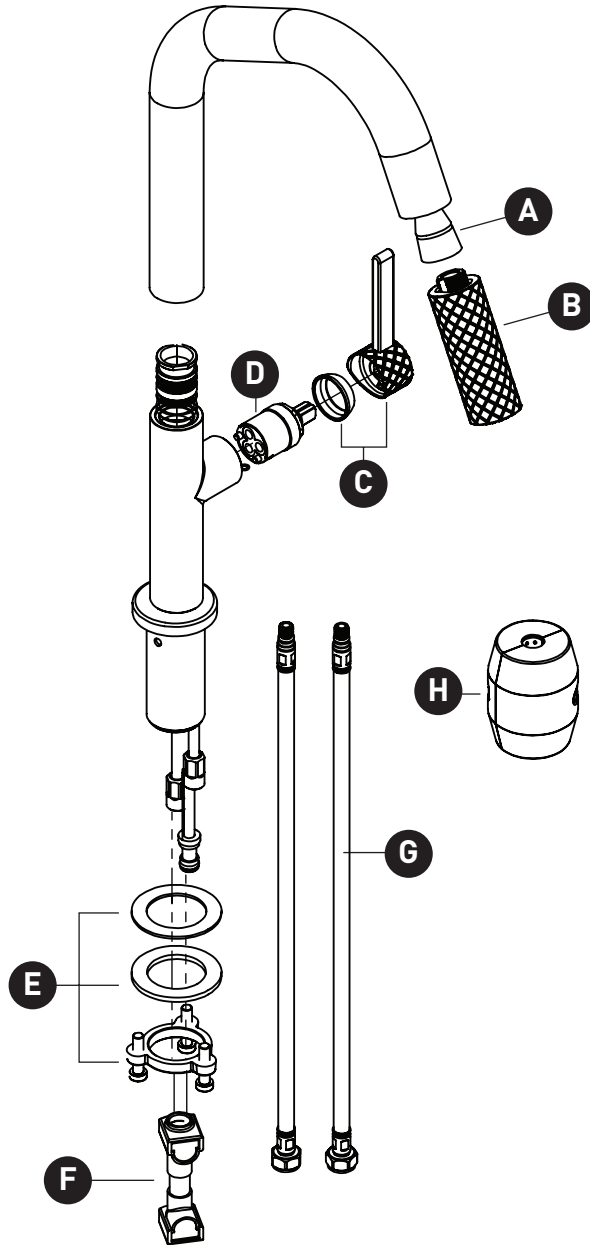

## ILLUSTRATIONS DES PIÈCES

### TE56D1

Robinet de cuisine à tirette Tenerife™ avec bec en U

| ID | Référence du kit | Finition        |
|----|------------------|-----------------|
| A  | R9451584         | N/A             |
| B  | R945371*         | Voir ci-dessous |
| C  | R9404277*        | Voir ci-dessous |
| D  | R94261914        | N/A             |
| E  | R935514          | N/A             |
| F  | R942539          | N/A             |
| G  | R935515          | N/A             |
| H  | R9482210         | N/A             |