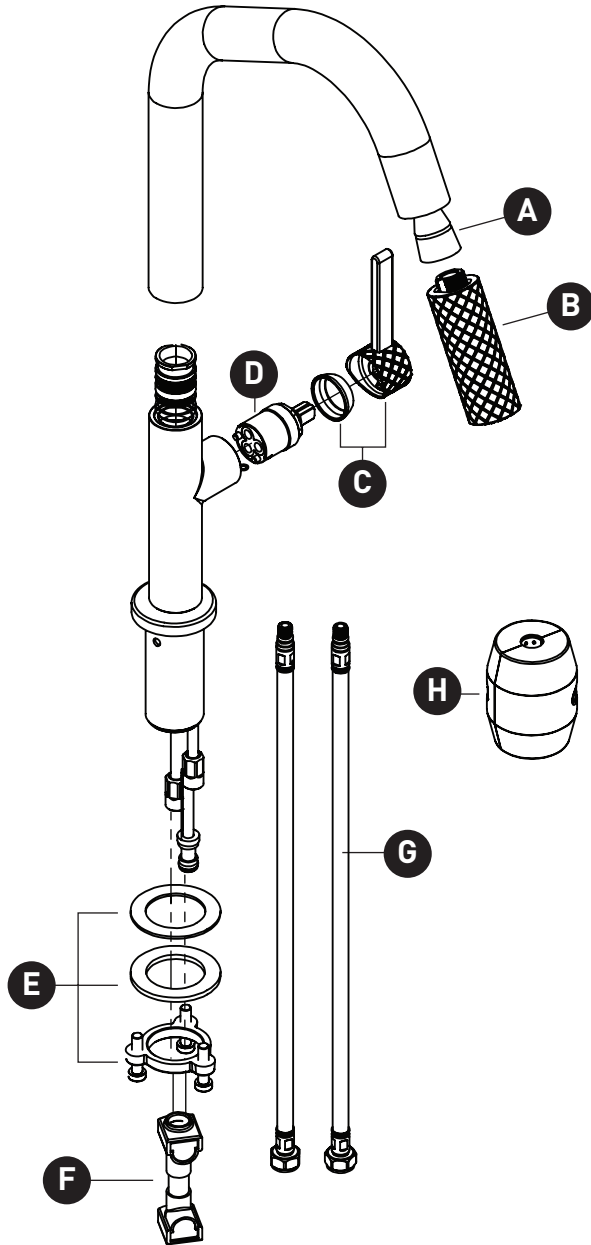

### TE56D1

Robinet de cuisine à tirette Tenerife™ avec bec en U

| ID | Référence du kit | Finition        |
|----|------------------|-----------------|
| A  | R9451584         | N/A             |
| B  | R945371*         | Voir ci-dessous |
| C  | R9404277*        | Voir ci-dessous |
| D  | R94261914        | N/A             |
| E  | R935514          | N/A             |
| F  | R942539          | N/A             |
| G  | R935515          | N/A             |
| H  | R9482210         | N/A             |

## PIEZAS ILUSTRADAS

### TE56D1

Grifo de cocina extraíble Tenerife™ con caño en U

| ID | Referencia del kit | Acabado       |
|----|--------------------|---------------|
| A  | R9451584           | N/A           |
| B  | R945371*           | Ver más abajo |
| C  | R9404277*          | Ver más abajo |
| D  | R94261914          | N/A           |
| E  | R935514            | N/A           |
| F  | R942539            | N/A           |
| G  | R935515            | N/A           |
| H  | R9482210           | N/A           |