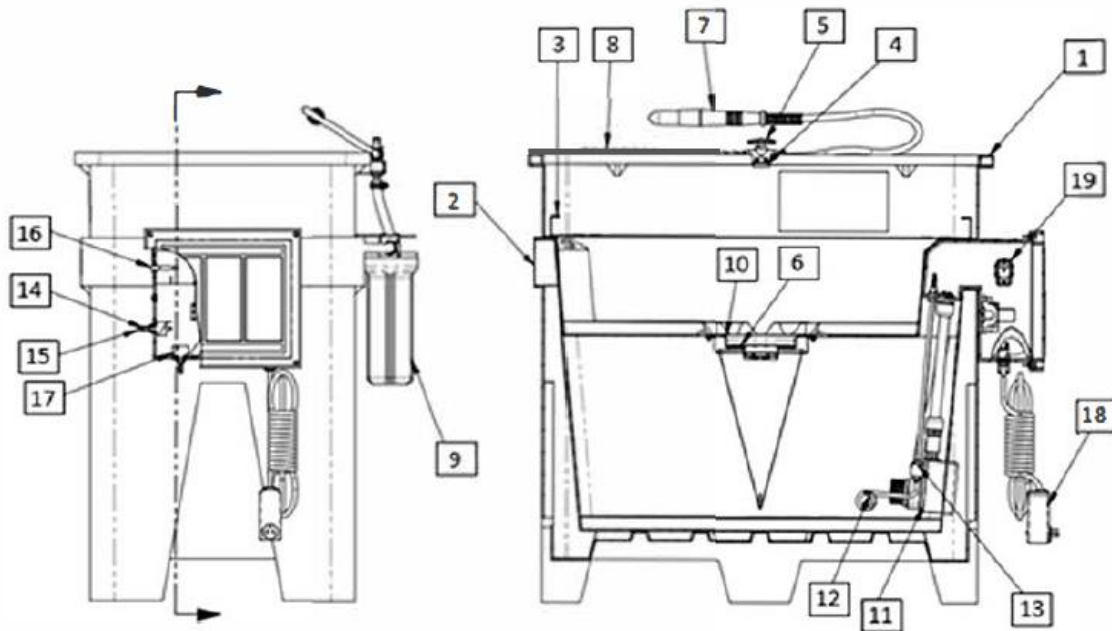

Maxi 55D600 600F

2022-10

Parts List / Liste des pièces

#	Order-No.	Description
1	48D900	Sink Maxi 600F / Évier
2	48D901	Base Maxi 600F / Base
3	48D902	Sink Insert Maxi 600F / Grille pour évier
4	48D903	Valve Bracket Maxi 600F / Support de valve
6		Include with 48D907/Inclus avec 48D907
7	48D905	Brush & Hose Maxi 600F / Brosse et tuyau
8	48D906	Flex Faucet Maxi 600F / Robinet flexible
9	TBD	Filter Housing Maxi 600F / Boîtier de filtre
10	48D907	Rubber Strainer Maxi 600F / Crépine en caoutchouc
12	48D908	Heater Maxi 600F / Élément chauffant
13	48D909	Float Switch Maxi 600F / Interrupteur de niveau
14	48D910	Switch Pump Maxi 600F / Interrupteur de pompe
15	48D911	Switch Rubber Cover Maxi 600F / Couvercle d'interrupteur
16	48D912	Indicator Light Maxi 600F / Voyant lumineux
17	48D913	Switch Reset Maxi 600F / Interrupteur de réinitialisation
18	48D914	Plug GFCI Maxi 600F / Prise DDFT
19	48D915	Thermostat Maxi 600F / Thermostat
NA	48D916	RMU Maxi 600F / Module de contrôle
5	48D917	3 Way Valve Maxi 600F / Valve à trois voies
11	48D918	Fluid Pump 115V Maxi 600F / Pompe à fluide
NA	55B060	Caster Cart Maxi 600F / Chariot à roulettes
NA	55B061	Lid Maxi 600F / Couvercle