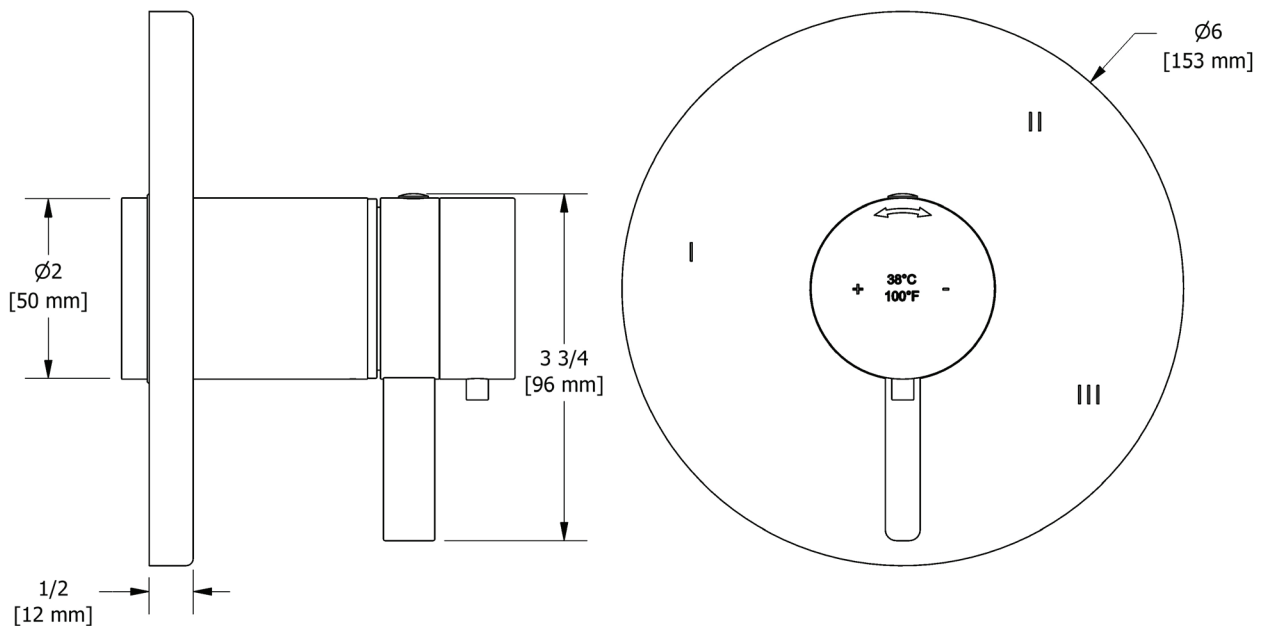

For warranty or additional information, contact:

US Customers

U.S.A.
houseofrohl.com/support
1-800-777-9762

QUEBEC / MARITIMES / WESTERN CANADA
QUÉBEC / MARITIMES / OUEST CANADIEN
QUEBEC / MARITIMOS / CANADA OCCIDENTAL
houseofrohl.ca/support
1-866-473-8442

Canadian Customers

ONTARIO
houseofrohl.ca/support
1-800-287-5354