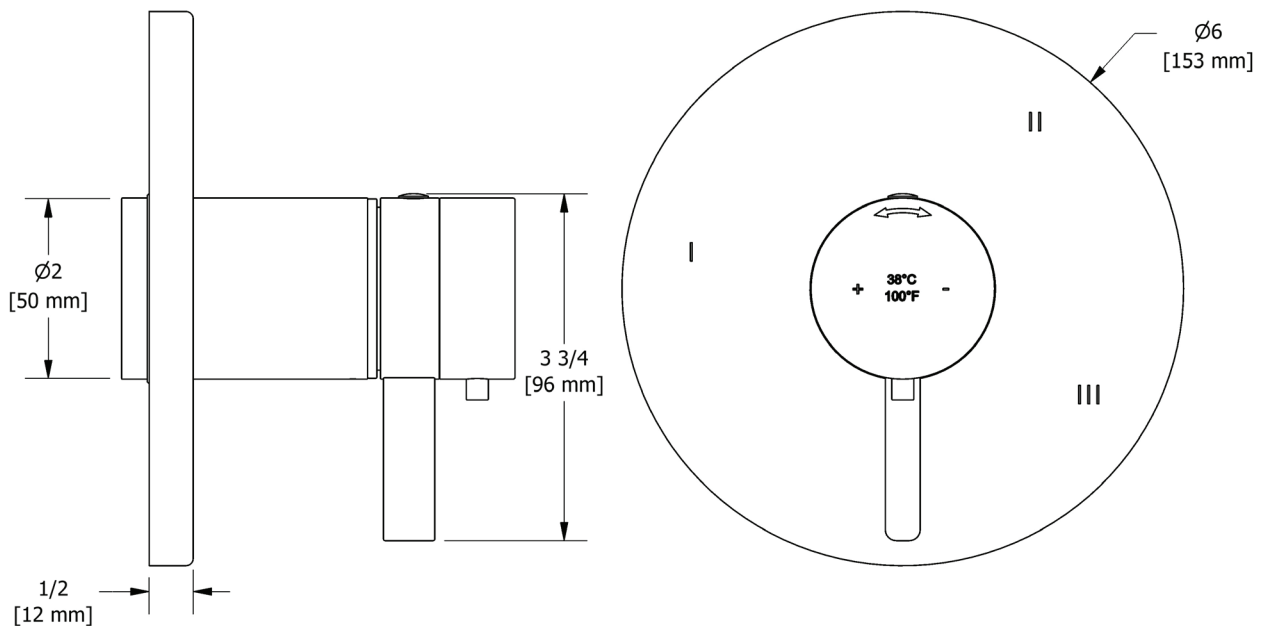

For warranty or additional information, contact:

US Customers

U.S.A.
houseofrohl.com/support
1-800-777-9762

Canadian Customers

QUEBEC / MARITIMES / WESTERN CANADA
QUÉBEC / MARITIMES / OUEST CANADIEN
QUEBEC / MARITIMOS / CANADA OCCIDENTAL
houseofrohl.ca/support
1-866-473-8442

ONTARIO
houseofrohl.ca/support
1-800-287-5354